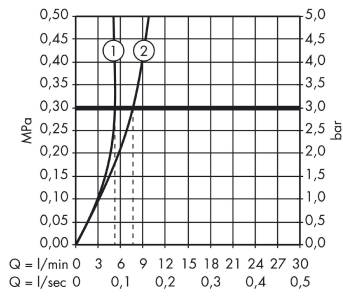

## Maattekening

**Focus**

**elektronische wastafelmengkraan met temperatuurgreep voor 230V netstroom**

Oppervlakte finish: **chrom** Artikelnummer: **31173000**

**Doorstroomdiagram**

**Focus**

**elektronische wastafelmengkraan met temperatuurgreep voor 230V netstroom**