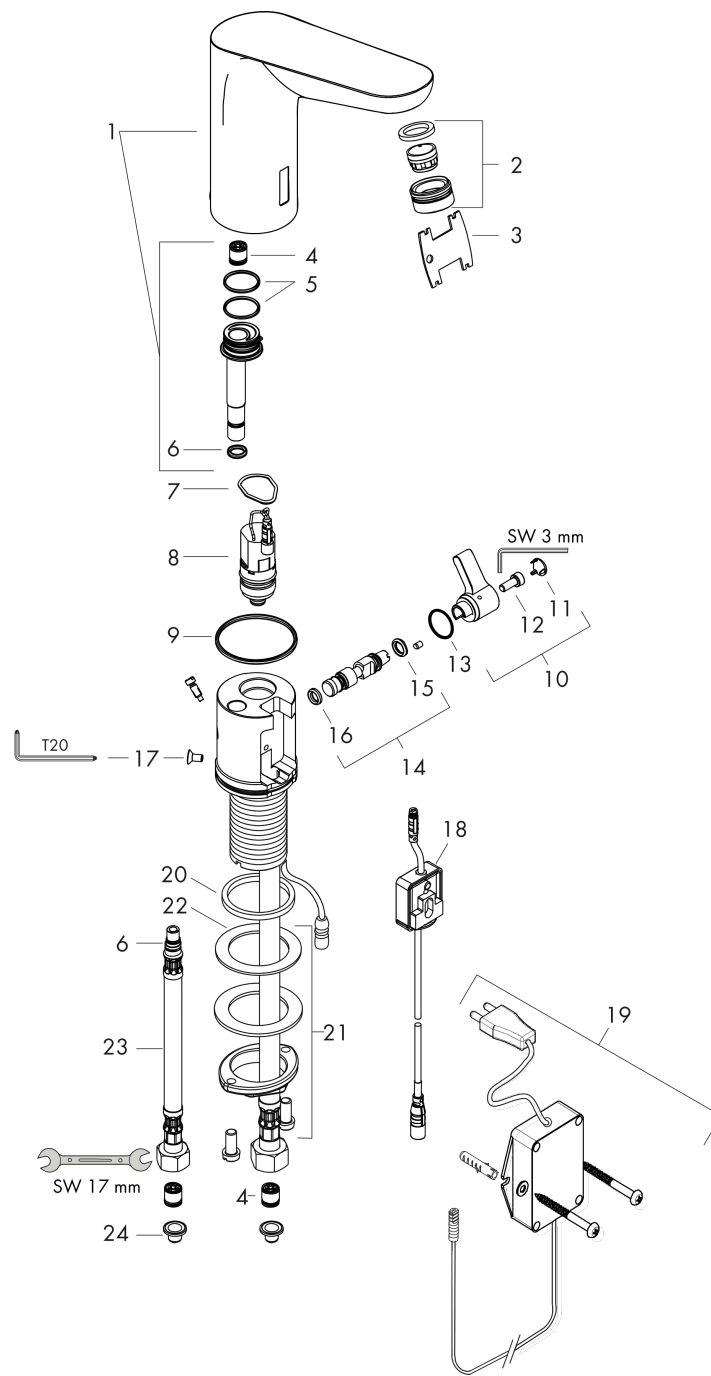

Focus

elektronische wastafelmengkraan met temperatuurgreep voor 230V netstroom

Oppervlakte finish: **chrom** Artikelnummer: **31173000**

Explosietekening

Bouwjaar: >08/21

Focus

elektronische wastafelmengkraan met temperatuurgreep voor 230V netstroom

Oppervlakte finish: **chrom** Artikelnummer: **31173000**

Reserveonderdelenlijst

Bouwjaar: >08/21

Regel	Beschrijving	Artikelnummer	Prijs incl. BTW	VE
1	kranenkap	92309000	-	1
2	perlator M24x1 (5 l/min)	98802000	-	1
3	servicesleutel	98808000	-	1
4	terugslagklep DW 10	96456000	-	1
5	O-ring 18x1,5	98231000	-	1
6	O-ring 7x1,5	98422000	-	1
7	O-ring 17x2	98199000	-	1
8	magneetventiel	95654000	-	1
9	O-ring 41x2	98212000	-	1
10	omstillearm	92379000	-	1
11	afdekkap	95433000	-	1
12	cilinderkopschroef M4x10	97661000	-	1
13	O-ring 12x2	98214000	-	1
14	roeras	92377000	-	1
15	O-ring 6x2	98458000	-	1
16	O-ring 5x2	98215000	-	1
17	schroef	93272000	-	1
18	elektronica	92346000	-	1
19	trafo	98800000	-	1
20	vlakdichting	98749000	-	1
21	schachtbevestigingsset compl. (Ø 32)	13961000	-	1
22	stelring	97548000	-	1
23	aansluitslang 450mm	92345000	-	1
24	terugslagklep compl. met vuilfilter	92297000	-	1
25	zeefdichting	95291000	-	1
a	schachtverlenging	13898000	-	1