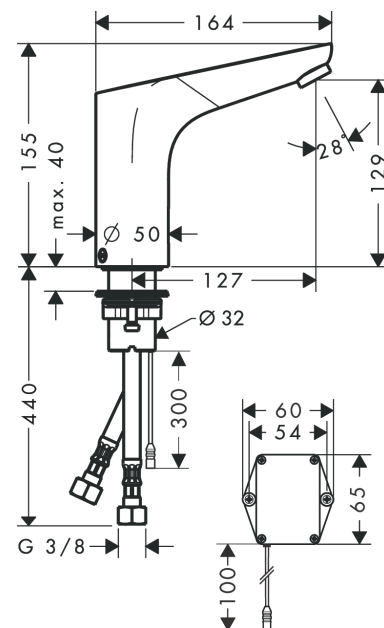

## Beschrijving

- voorsprong uitloop 127 mm
- straalsoort: normale straal
- maximale doorstroomhoeveelheid bij 3 bar: 5 l/min
- temperatuurbegrenzing instelbaar
- temperatuur temperatuurgreep temperatuurgreep
- infraroodtechnologie
- 230 V / 50 Hz netaansluiting
- looptijd: 10 s
- hygiënische spoeling activeerbaar (automatische waterdoorlaat)
- frequentie van hygiënische spoeling: 24 u
- spoeltijd hygiënische spoeling: 10 s
- duurspoeling activeerbaar (enkele waterdoorlaat gedurende 180 seconden, geschikt voor thermische desinfectie)
- reinigingsmodusreinigingsmodus: handmatige waterstop voor reiniging van de wastafel
- vuilfilters in de verbindingsslangen
- EU taxonomie: max 6l/min - substantiële bijdrage (SC) mogelijk
- EPD Basin Faucets

## Maattekening

**Focus**

**elektronische wastafelmengkraan met temperatuurgreep voor 230V netstroom**

Oppervlakte finish: **chrom** Artikelnummer: **31173000**

**Doorstroomdiagram**

**Focus**

**elektronische wastafelmengkraan met temperatuurgreep voor 230V netstroom**