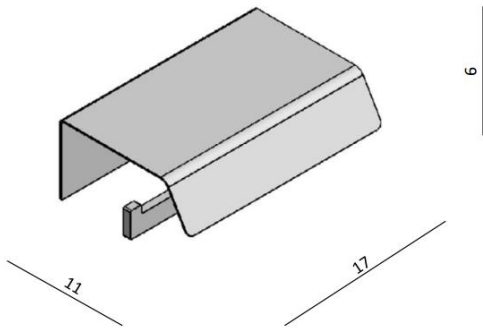

**VIGOR – PORTE-PAPIER AVEC COUVERCLE**

**SKU 215716**

**DIMENSIONS:**

**Longueur: 170 mm**  
**Largeur: 60 mm**  
**Profondeur: 110 mm**

<b>Matériel</b>	<b>Laiton et acier inoxydable</b>
<b>Couleur</b>	<b>Nickel brossé</b>
<b>Fixation</b>	<b>Murale</b>
<b>Caractéristiques</b>	<b>Set de fixation inclus</b>