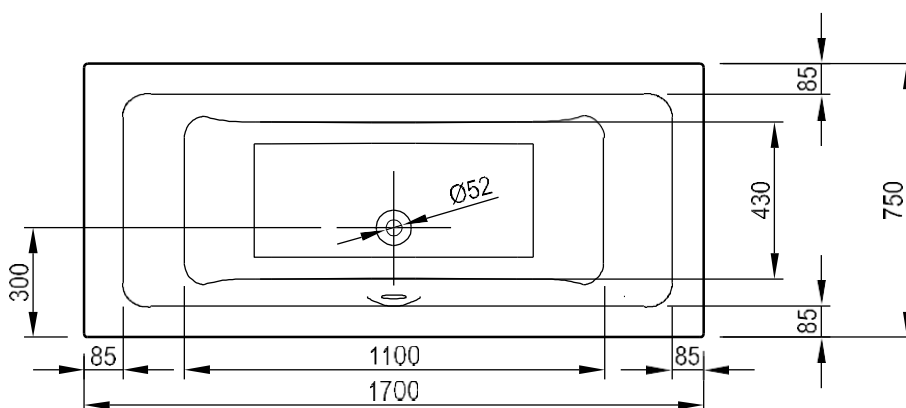

BERLIN SMALL – BAIGNOIRE À ENCASTRER DUO – 170X75

SKU 119579

BERLIN SMALL – BAIGNOIRE À ENCASTRER DUO – 170X75**SKU 119579**

<u>Dimensions:</u>	longueur: 1700 mm largeur: 750 mm hauteur: 450 mm
<u>Matériel:</u>	acrylique – 4 mm – NF approuvé
<u>Couleur:</u>	blanc
<u>Caractéristiques:</u>	<ul style="list-style-type: none">– baignoire à encastrer– duo– trop-plein diamètre 52 mm– drainage diamètre 52 mm– fibres de verre et de résine est pulvérisée sur l'extérieur et également sur les points de renfort et la plaque de base en bois sur laquelle les pieds sont assemblés– pieds inclus– isolant– facile à nettoyer– CE approuvé
<u>Poids:</u>	22 kg
<u>Contenu:</u>	175 litres
<u>Option:</u>	<ul style="list-style-type: none">– poignée de bain: sku 119562– siphon standard: sku 130025