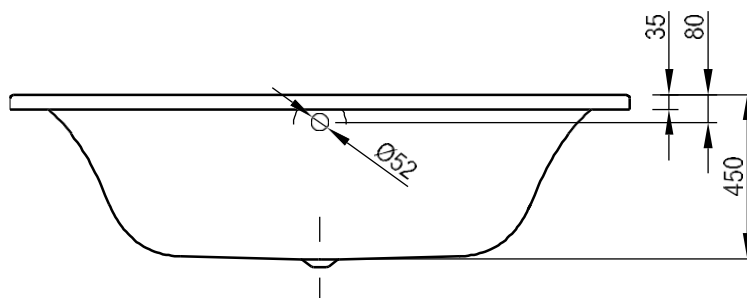

BERLIN SMALL – BAIGNOIRE À ENCASTRER DUO – 170X75

SKU 119579

BERLIN SMALL – BAIGNOIRE À ENCASTRER DUO – 170X75**SKU 119579**

<u>Dimensions:</u>	longueur: 1700 mm largeur: 750 mm hauteur: 450 mm
<u>Matériel:</u>	acrylique – 4 mm – NF approuvé
<u>Couleur:</u>	blanc
<u>Caractéristiques:</u>	<ul style="list-style-type: none">– baignoire à encastrer– duo– trop-plein diamètre 52 mm– drainage diamètre 52 mm– fibres de verre et de résine est pulvérisée sur l'extérieur et également sur les points de renfort et la plaque de base en bois sur laquelle les pieds sont assemblés– pieds inclus– isolant– facile à nettoyer– CE approuvé
<u>Poids:</u>	22 kg
<u>Contenu:</u>	175 litres
<u>Option:</u>	<ul style="list-style-type: none">– poignée de bain: sku 119562– siphon standard: sku 130025