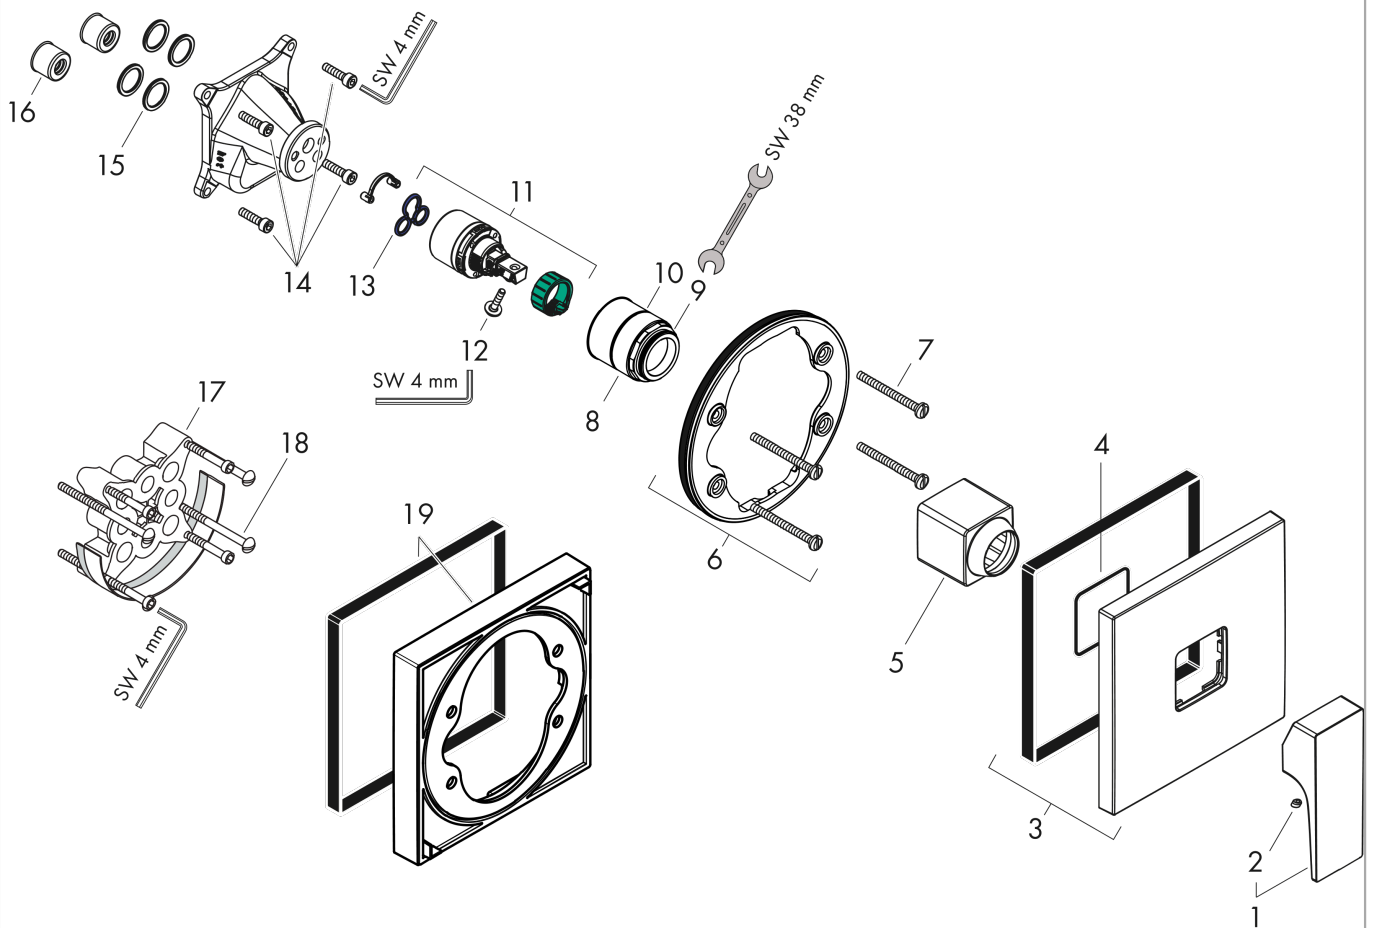

### Maattekening

### Doorstroomdiagram

**Metropol**  
**ééngreeps douchemengkraan afbouwdeel met rechte greep**  
 Oppervlakte finish: **mat wit** Artikelnummer: **32565700**

**Explosietekening**

Bouwjaar: >07/19

**Metropol**  
**ééngreeps douchemengkraan afbouwdeel met rechte greep**  
 Oppervlakte finish: **mat wit** Artikelnummer: **32565700**