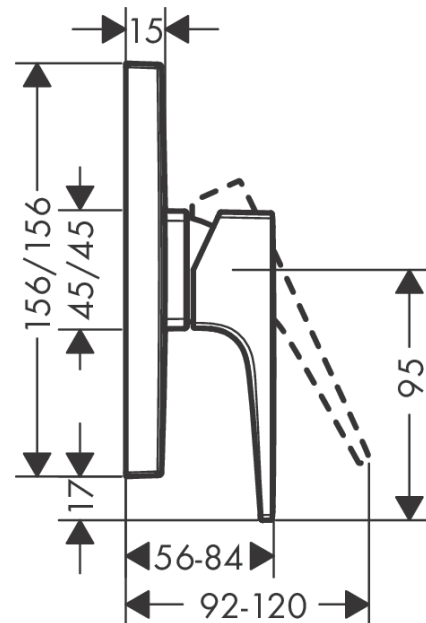

### Beschrijving

- 1 functie
- maximale doorstroomhoeveelheid bij 3 bar: 29,3 l/ min
- keramisch kardoes
- temperatuurbegrenzing instelbaar
- minimale bedrijfsdruk: 1 bar
- maximale bedrijfsdruk: 10 bar

### Maattekening