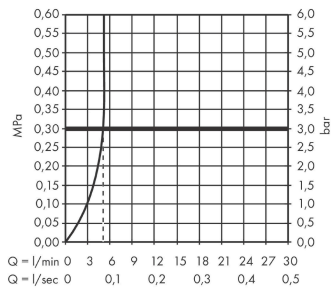

Rebris E

ééngreeps wastafelmengkraan 210 met draaibare uitloop en trekwaste

Oppervlakte finish: **mat zwart** Artikelnummer: **72576670**

Doorstroomdiagram