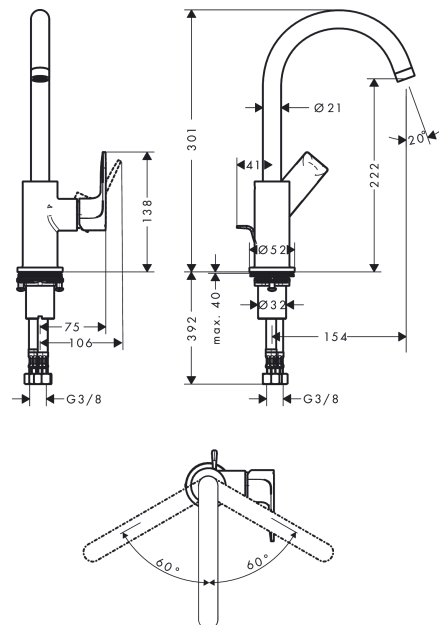

Maattekening