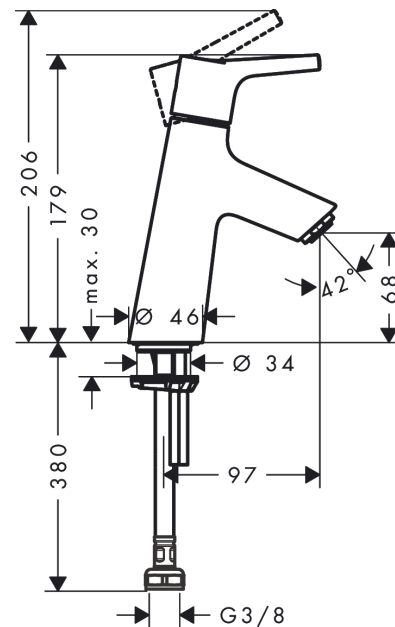

Talis S
toiletkraan 80 voor koud water zonder afvoer
 Oppervlakte finish: **chrom** Artikelnummer: **72017000**

Beschrijving

- ComfortZone 80
- voorsprong uitloop 97 mm
- uitloophoogte: 68 mm
- greepvariant: Met pingreep
- vaste uitloop
- straalsoort: normale straal
- maximale doorstroomhoeveelheid bij 3 bar: 5 l/min
- keramisch kardoes
- voor koudwateraansluiting
- EU taxonomie: max 6l/min - substantiële bijdrage (SC) mogelijk
- EPD Basin Faucets

Artikeldetails

Vrijblijvende advies verkoopprijs excl. BTW	176,45 €
Vrijblijvende advies verkoopprijs incl. BTW	213,50 €

Technologie

Productfoto

Maattekening

Doorstroomdiagram

Talis S
toiletkraan 80 voor koud water zonder afvoer
 Oppervlakte finish: **chrom** Artikelnummer: **72017000**

Explosietekening

Bouwjaar: >10/15

Talis S**toiletkraan 80 voor koud water zonder afvoer**Oppervlakte finish: **chrom** Artikelnummer: **72017000****Reserveonderdelenlijst**

Bouwjaar: >10/15

Regel	Beschrijving	Artikelnummer	Prijs incl. BTW	VE
1	greep	92665000	-	1
2	greepstop	95704000	-	1
3	afdekkap	92625000	-	1
4	moer	92627000	-	1
5	O-ring 27x1,5	92527000	-	1
6	kardoes compl.	97685000	-	1
7	dichting	98865000	-	1
8	kardoesadapter	92628000	-	1
9	kardoesadapter	98866000	-	1
10	O-ring 23x2	98398000	-	1
11	perlator M24x1 (5 l/min)	13185000	-	1
12	schroef M8 x 68	97736000	-	1
13	dichting	97608000	-	1
14	schachtbevestigingsset compl.	96016000	-	1
15	aansluitslang 450 mm M8x0,75 G3/8	97206000	-	1
16	O-ring 7x1,5	98422000	-	1
17	dichtingsset	95581000	-	1