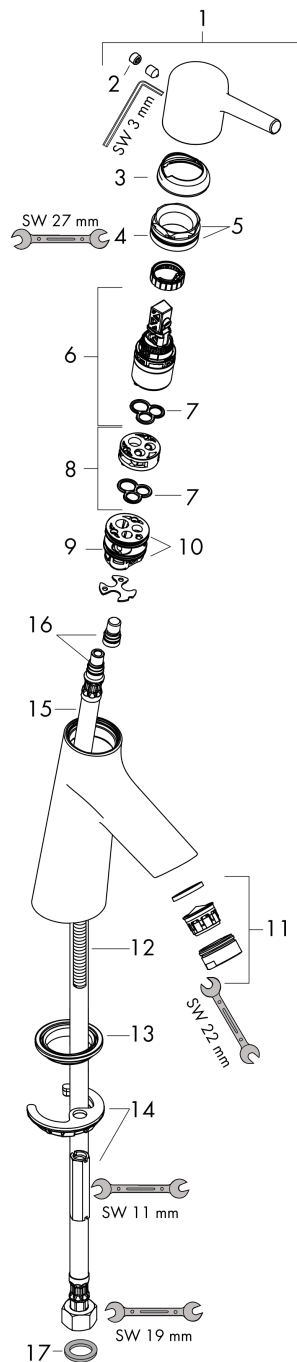

Talis S
toiletkraan 80 voor koud water zonder afvoer
 Oppervlakte finish: **chrom** Artikelnummer: **72017000**

Beschrijving

- ComfortZone 80
- voorsprong uitloop 97 mm
- uitloophoogte: 68 mm
- greepvariant: Met pingreep
- vaste uitloop
- straalsoort: normale straal
- maximale doorstroomhoeveelheid bij 3 bar: 5 l/min
- keramisch kardoes
- voor koudwateraansluiting
- EU taxonomie: max 6l/min - substantiële bijdrage (SC) mogelijk
- EPD Basin Faucets

Artikeldetails

Vrijblijvende advies verkoopprijs excl. BTW	176,45 €
Vrijblijvende advies verkoopprijs incl. BTW	213,50 €

Technologie

Productfoto

Maattekening

Doorstroomdiagram

Talis S
toiletkraan 80 voor koud water zonder afvoer
 Oppervlakte finish: **chrom** Artikelnummer: **72017000**

Explosietekening

Bouwjaar: >10/15

Talis S**toiletkraan 80 voor koud water zonder afvoer**Oppervlakte finish: **chrom** Artikelnummer: **72017000****Reserveonderdelenlijst**

Bouwjaar: >10/15

Regel	Beschrijving	Artikelnummer	Prijs incl. BTW	VE
1	greep	92665000	-	1
2	greepstop	95704000	-	1
3	afdekkap	92625000	-	1
4	moer	92627000	-	1
5	O-ring 27x1,5	92527000	-	1
6	kardoes compl.	97685000	-	1
7	dichting	98865000	-	1
8	kardoesadapter	92628000	-	1
9	kardoesadapter	98866000	-	1
10	O-ring 23x2	98398000	-	1
11	perlator M24x1 (5 l/min)	13185000	-	1
12	schroef M8 x 68	97736000	-	1
13	dichting	97608000	-	1
14	schachtbevestigingsset compl.	96016000	-	1
15	aansluitslang 450 mm M8x0,75 G3/8	97206000	-	1
16	O-ring 7x1,5	98422000	-	1
17	dichtingsset	95581000	-	1