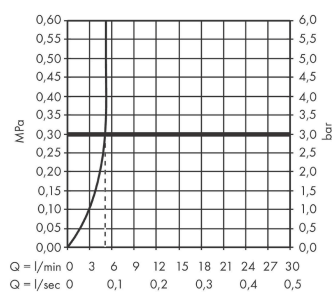

Talis S
toiletkraan 80 voor koud water zonder afvoer
 Oppervlakte finish: **chrom** Artikelnummer: **72017000**

Beschrijving

- ComfortZone 80
- voorsprong uitloop 97 mm
- uitloophoogte: 68 mm
- greepvariant: Met pingreep
- vaste uitloop
- straalsoort: normale straal
- maximale doorstroomhoeveelheid bij 3 bar: 5 l/min
- keramisch kardoes
- voor koudwateraansluiting
- EU taxonomie: max 6l/min - substantiële bijdrage (SC) mogelijk
- EPD Basin Faucets

Artikeldetails

Vrijblijvende advies verkoopprijs excl. BTW	176,45 €
Vrijblijvende advies verkoopprijs incl. BTW	213,50 €

Technologie

Productfoto

Maattekening

Doorstroomdiagram

Talis S
toiletkraan 80 voor koud water zonder afvoer
 Oppervlakte finish: **chrom** Artikelnummer: **72017000**