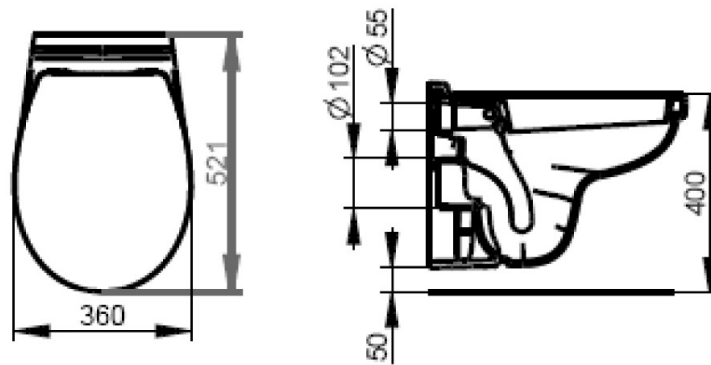

SIMPLICITY – HANGTOILET

SKU 050950

SIMPLICITY – HANGTOILET

SKU 050950

<u>Afmetingen:</u>	breedte: 360 mm diepte: 520 mm hoogte: 350 mm
<u>Materiaal:</u>	porselein – volledig geglaazuurd
<u>Kleur:</u>	wit
<u>Kenmerken:</u>	- hangtoilet - zonder toiletzitting
<u>Referentie:</u>	E876901
<u>Optie:</u>	toilet compatibel met volgende zittingen: - 097350 - 097351 - 097352