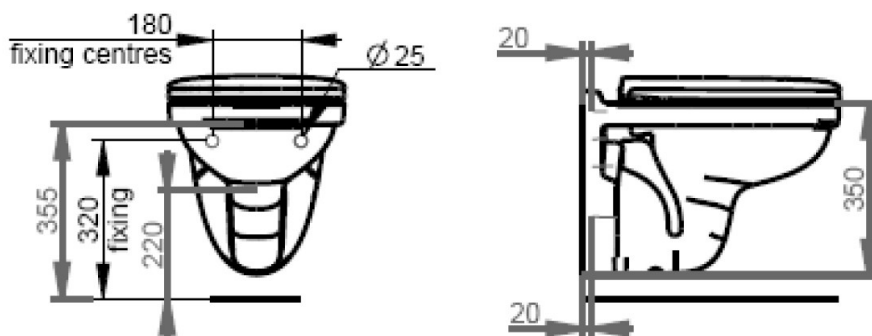

SIMPLICITY – HANGTOILET

SKU 050950

SIMPLICITY – HANGTOILET

SKU 050950

<u>Afmetingen:</u>	breedte: 360 mm diepte: 520 mm hoogte: 350 mm
<u>Materiaal:</u>	porselein – volledig geglaazuurd
<u>Kleur:</u>	wit
<u>Kenmerken:</u>	- hangtoilet - zonder toiletzitting
<u>Referentie:</u>	E876901
<u>Optie:</u>	toilet compatibel met volgende zittingen: - 097350 - 097351 - 097352