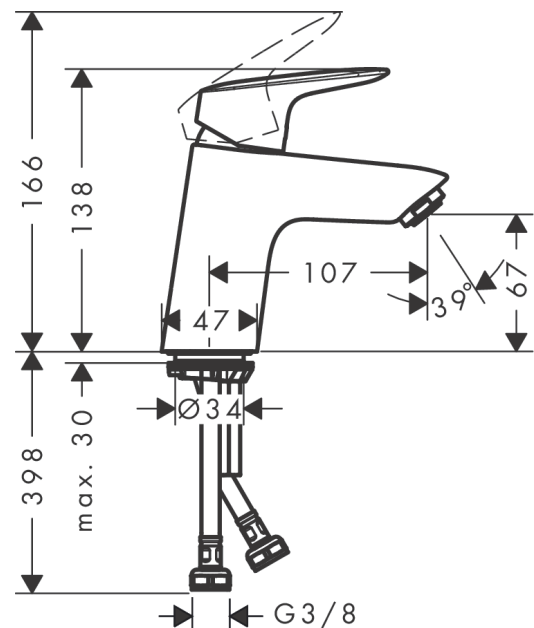

Maattekening