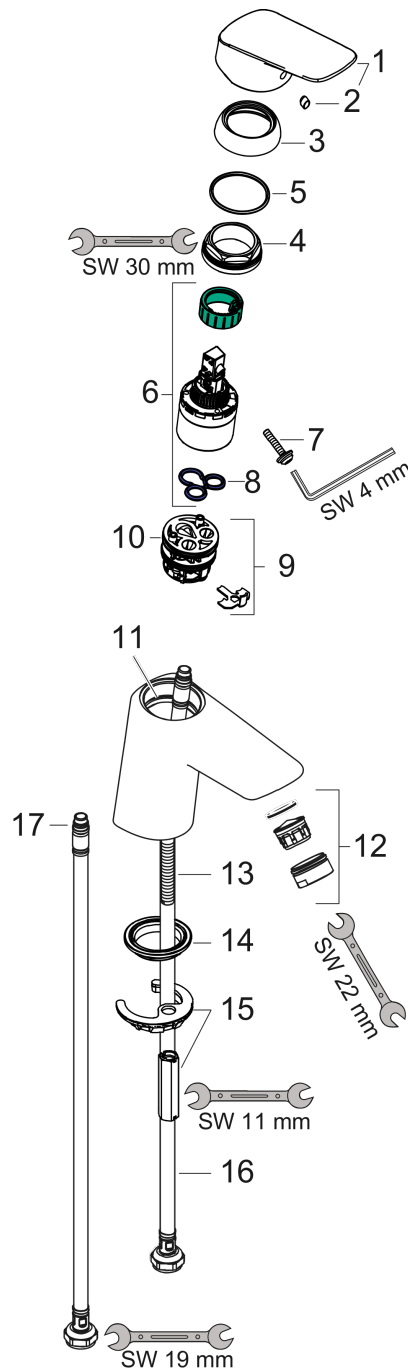

Logis

ééngreeps wastafelmengkraan 70 zonder afvoer

Oppervlakte finish: **mat zwart** Artikelnummer: **71071670**

Beschrijving

- ComfortZone 70
- voorsprong uitloop 107 mm
- uitloophoogte: 67 mm
- greepvariant: rechte greep
- vaste uitloop
- straalsoort: normale straal
- maximale doorstroomhoeveelheid bij 3 bar: 5 l/min
- keramisch kardoes
- EU taxonomie: max 6l/min - substantiële bijdrage (SC) mogelijk
- Kiwa K6161_Mechanical Mixers EN817

Artikeldetails

Vrijblijvende advies verkoopprijs excl. BTW 104,50 €

Vrijblijvende advies verkoopprijs incl. BTW 126,45 €

Technologie

Productfoto

Maattekening

Doorstroomdiagram

Logis

ééngreeps wastafelmengkraan 70 zonder afvoer

Oppervlakte finish: mat zwart Artikelnummer: 71071670

Explosietekening

Bouwjaar: >07/22

Logis

ééngreeps wastafelmengkraan 70 zonder afvoer

Oppervlakte finish: **mat zwart** Artikelnummer: **71071670**

Reserveonderdelenlijst

Bouwjaar: >07/22

Regel	Beschrijving	Artikelnummer	Prijs incl. BTW	VE
1	greep	92224670	-	1
2	greepstop	96338610	-	1
3	afdekkap	97406670	-	1
4	moer	97209000	-	1
5	O-Ring 32x2	98193000	-	1
6	kardoes compl.	92730000	-	1
7	borgschroef	95140000	-	1
8	dichting	95008000	-	1
9	kardoesadapter	98750000	-	1
10	O-Ring 30x2	98186000	-	1
11	O-ring 35x2	92604000	-	1
12	perlator M24x1 (5 l/min)	92372670	-	1
13	schroef M8 x 68	97736000	-	1
14	dichting Ø 42	98722000	-	1
15	schachtbevestigingsset compl.	96016000	-	1
16	aansluitslang 450 mm M8x0,75 G3/8	97206000	-	1
17	O-ring 6,6x1,6	93019000	-	1