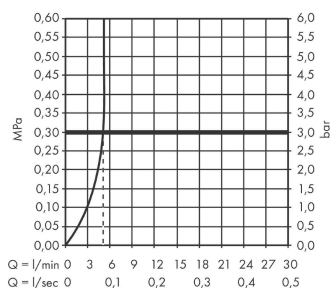

Logis

ééngreeps wastafelmengkraan 70 zonder afvoer

Oppervlakte finish: **mat zwart** Artikelnummer: **71071670**

Beschrijving

- ComfortZone 70
- voorsprong uitloop 107 mm
- uitloophoogte: 67 mm
- greepvariant: rechte greep
- vaste uitloop
- straalsoort: normale straal
- maximale doorstroomhoeveelheid bij 3 bar: 5 l/min
- keramisch kardoes
- EU taxonomie: max 6l/min - substantiële bijdrage (SC) mogelijk
- Kiwa K6161_Mechanical Mixers EN817

Artikeldetails

Vrijblijvende advies verkoopprijs excl. BTW 104,50 €

Vrijblijvende advies verkoopprijs incl. BTW 126,45 €

Technologie

Productfoto

Maattekening

Doorstroomdiagram

Logis