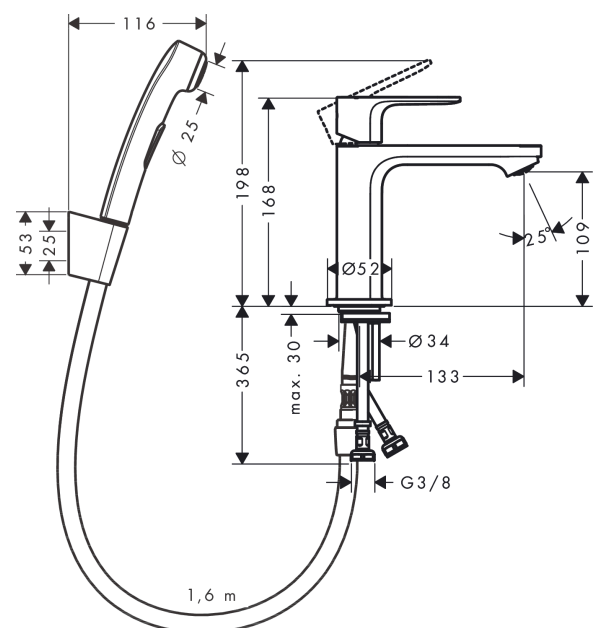

Rebris S

ééngreeps wastafelmengkraan 110 met bidette handdouche en doucheslang 160 cm zonder afvoer

Oppervlakte finish: **mat zwart** Artikelnummer: **72215670**

FI

Beschrijving

- ComfortZone 110
- voorsprong uitloop 133 mm
- uitloophoogte: 109 mm
- greepvariant: rechte greep
- straalsoort: normale straal
- maximale doorstroomhoeveelheid bij 3 bar: 4,7 l/min
- keramisch kardoes
- EU taxonomie: max 6l/min - substantiële bijdrage (SC) mogelijk

Artikeldetails

Vrijblijvende advies verkoopprijs excl. BTW 187,30 €

Vrijblijvende advies verkoopprijs incl. BTW 226,63 €

Technologie

Designprijzen

Productfoto

Maattekening

Rebris S

ééngreeps wastafelmengkraan 110 met bidette handdouche en doucheslang 160 cm zonder afvoer

Oppervlakte finish: **mat zwart** Artikelnummer: **72215670**

F1

Doorstroombdiagram