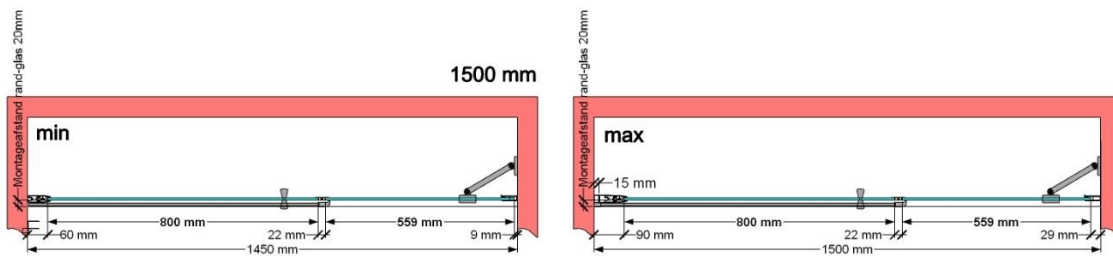

VAN MARCKE – PINA XL DESIGN – PORTE PIVOTANTE – 150 CM

PHOTO

DIMENSIONS

SKU	224593	224594	224595
Type de porte de douche	Porte pivotante	Porte pivotante	Porte pivotante
Hauteur	200 cm	200 cm	200 cm
Matériel profils	Aluminium	Aluminium	Aluminium
Finitions profils	Chromé	Noir	Blanc
Finitions verre	Verre de sécurité transparent	Verre de sécurité transparent	Verre de sécurité transparent
Épaisseur verre	6 mm	6 mm	6 mm
Traitement verre	Easy Clean	Easy Clean	Easy Clean
Sens de rotation	Extérieur	Extérieur	Extérieur
Extensibilité	1450 - 1500 mm	1450 - 1500 mm	1450 - 1500 mm
Largeur d'accès	800mm	800mm	800mm
Réversible	Oui	Oui	Oui
Lift-système	Oui	Oui	Oui
Poignée	Oui	Oui	Oui
Fermeture magnétique	Oui	Oui	Oui
Certificats	CE	CE	CE
Garantie	5 ans	5 ans	5 ans
Sans cadre	Non	Non	Non
Avec set de fixation	Oui	Oui	Oui