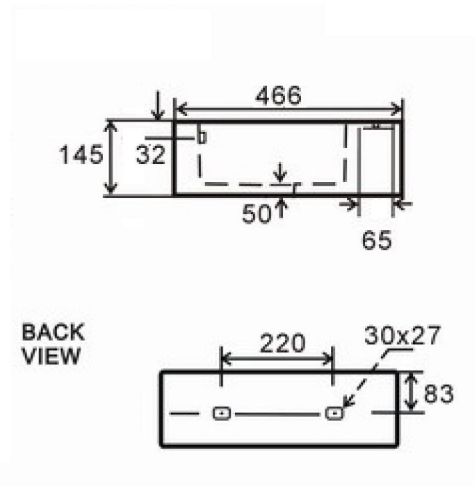

**JAIPUR – OPBOUWASTAFEL**
**SKU 018054**

Type wastafel:	opbouwastafel
Aantal wastafels:	1
Afmetingen:	465 x 466 mm
Materiaal:	sanitair porselein achterzijde niet geëmailleerd
Kleur:	wit
Montage:	opbouwmodel
Bevestigingsset:	nee
Kraangat:	ja – centraal Ø 35 mm
Overloop:	ja
Afvoer:	Ø 45 mm
Gewicht:	16 kg