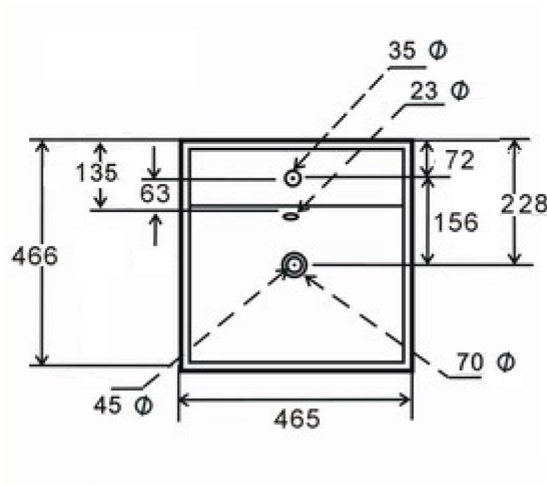

**JAIPUR – OPBOUWASTAFEL**
**SKU 018054**

Type wastafel:	opbouwastafel
Aantal wastafels:	1
Afmetingen:	465 x 466 mm
Materiaal:	sanitair porselein achterzijde niet geëmailleerd
Kleur:	wit
Montage:	opbouwmodel
Bevestigingsset:	nee
Kraangat:	ja – centraal Ø 35 mm
Overloop:	ja
Afvoer:	Ø 45 mm
Gewicht:	16 kg