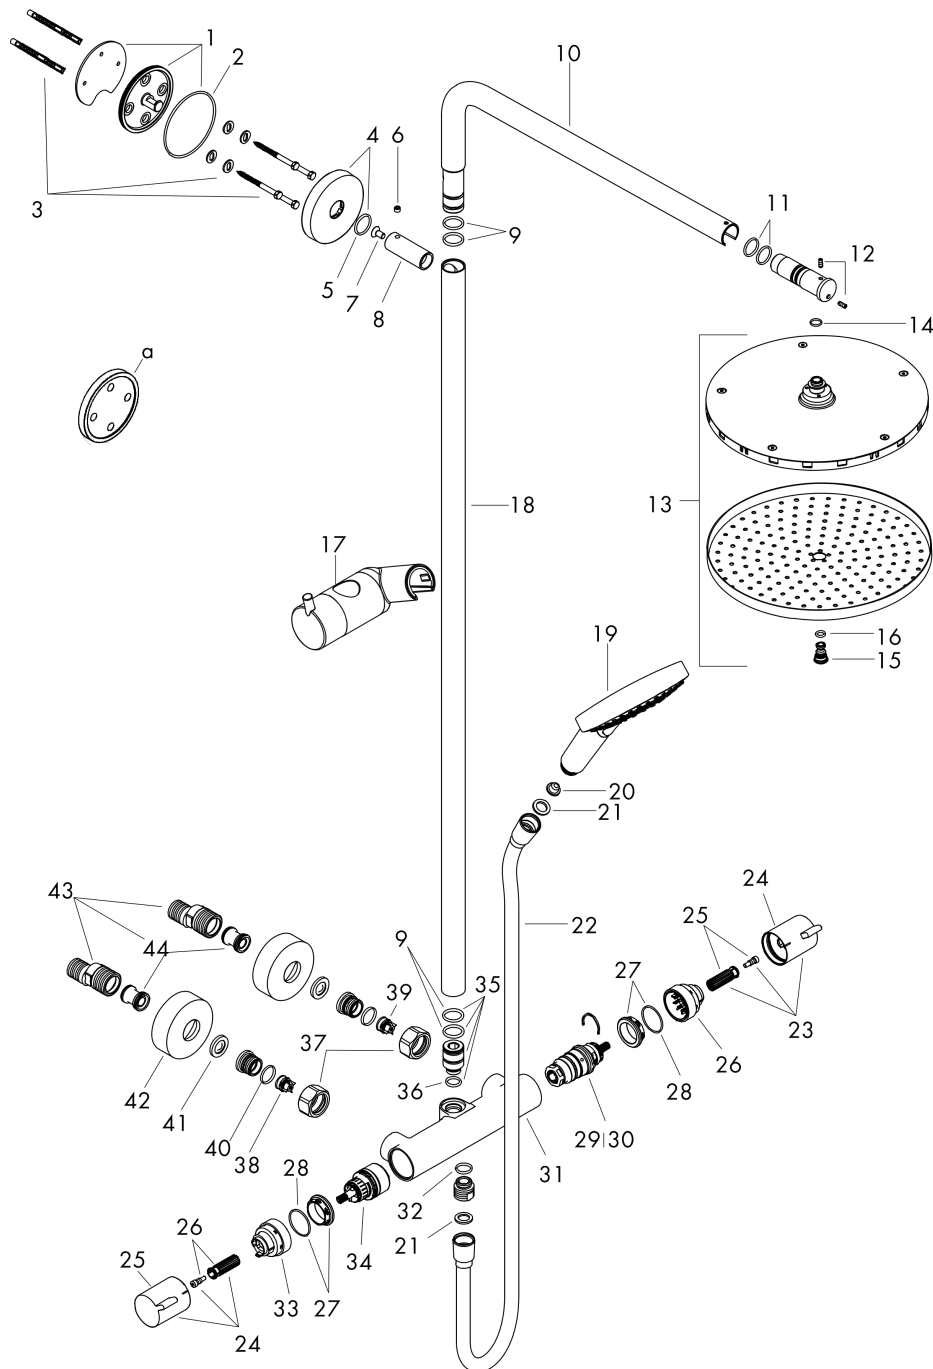

Raindance Select S
Showerpipe 240 1jet PowderRain met thermostaat
Oppervlakken: **Matt Black** Art.-nr.: **27633670**

Uittrektekening

Bouwjaar: >07/19

Raindance Select S
Showerpipen 240 1jet PowderRain met thermostaat
Oppervlakken: **Matt Black** Art.-nr.: **27633670**

Onderdelenlijst

Bouwjaar: >07/19

= Pos.	Beschrijving	Art.-nr.	PC	VE
1	bevestigingsmateriaal	98716000	-	1
2	muurflans	95687000	-	1
3	O-ring 72x2	98395000	-	1
4	rozet Ø 60 mm	95692670	-	1
5	O-ring 20x2	98165000	-	1
6	schroef	92137000	-	1
7	huls	92166670	-	1
8	inbusschroef M6x5	98447000	-	1
9	O-ring 17x2,5	98387000	-	1
10	douche-arm	98493670	-	1
11	O-ring 17x2	98199000	-	1
12	inbusschroef M4x10	97667000	-	1
13	hoofdouche Ø 240 mm	93464670	-	1
14	O-ring 10x1,5	98123000	-	1
15	schroef	95796000	-	1
16	O-ring 7x2	98419000	-	1
17	schuifstuk cpl.	97651670	-	1
18	stijgbuis 973 mm	92468670	-	1
19	Handdouche	26014670	-	1
20	zeef	92672000	-	1
21	dichting	98058000	-	1
22	doucheslang Isiflex'B 1,60 m	28276670	-	1
23	greep	95836670	-	1
24	drukknop	92848000	-	1
25	greepadapter m. schroef	95843000	-	1
26	aanslagring	95839000	-	1
27	moer	98913000	-	1
28	O-ring 26x1,5	98390000	-	1
29	temperatuur regeleenheid	98282000	-	1
30	regeleenheid voor uitgewisseld aansluitingen	92373000	-	1
31	Thermostaat	92850670	-	1
32	O-ring 14x2	98129000	-	1
33	aanslagring voor bovendeeel	95927000	-	1
34	bovendeeel met omstelling	98283000	-	1
35	aansluiting	92861000	-	1
36	O-ring 12x2,25	98382000	-	1
37	moeren set	96157670	-	1
38	terugslagklep (drukbestendig tot 2 MPa)	93136000	-	1
39	terugslagklep	96737000	-	1
40	O-ring 17x1,5	98137000	-	1
41	zeefdichting	96922000	-	1