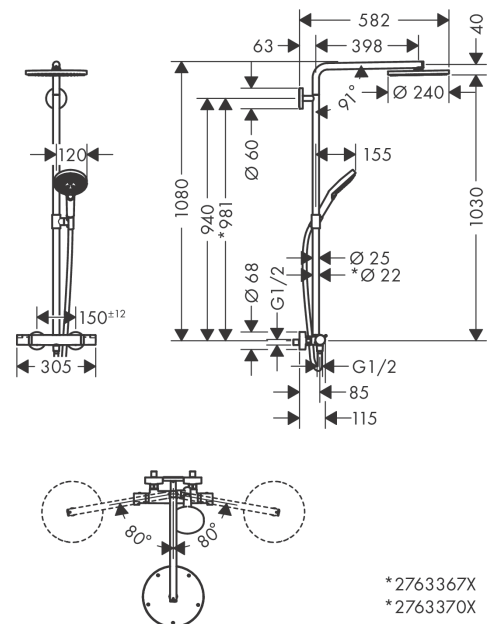

Maattekening