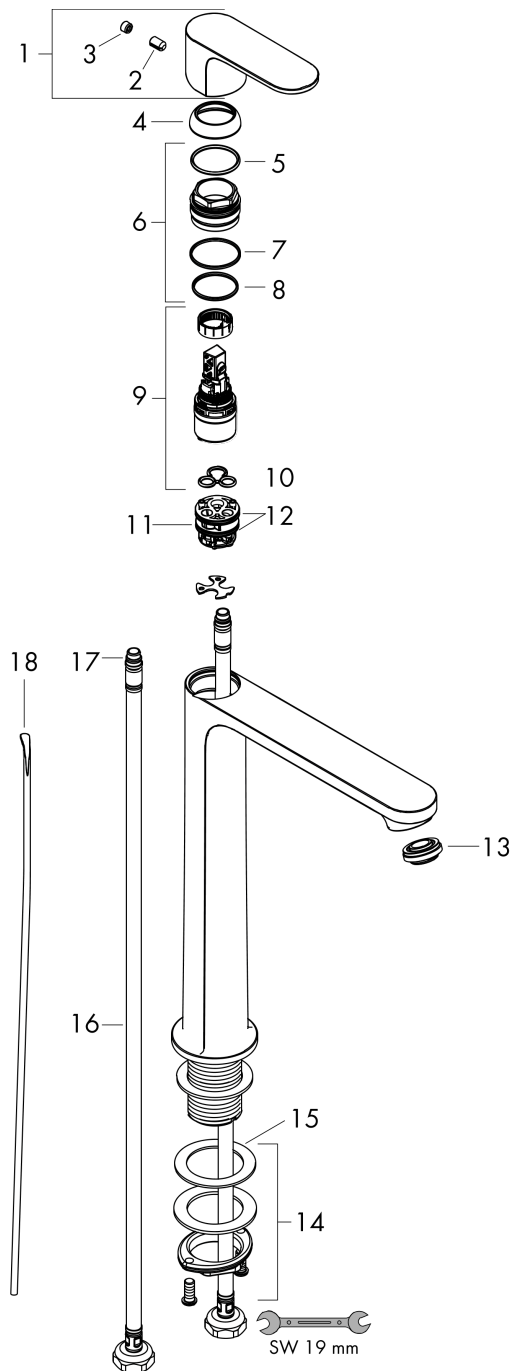

Rebris S**ééngreeps wastafelmengkraan 240 CoolStart voor waskommen met trekwaste**Oppervlakte finish: **mat zwart** Artikelnummer: **72580670****Beschrijving**

- ComfortZone 240
- voorsprong uitloop 169 mm
- uitloophoogte: 242 mm
- greepvariant: rechte greep
- vaste uitloop
- straalsoort: normale straal
- maximale doorstroomhoeveelheid bij 3 bar: 5 l/min
- keramisch kardoes
- pop-up afvoergarnituur G 1¼
- materiaal afvoergarnituur: synthetisch
- koud water met de greep in de middenpositie, bespaart energie en kosten
- EU taxonomie: max 6l/min - substantiële bijdrage (SC) mogelijk
- Kiwa K6161_Mechanical Mixers EN817

Oppervlakte finish: **mat zwart** Artikelnummer: **72580670**

Doorstroomdiagram

Rebris S

ééngreeps wastafelmengkraan 240 CoolStart voor waskommen met trekwaite

Oppervlakte finish: **mat zwart** Artikelnummer: **72580670**

Explosietekening

Bouwjaar: >06/22

Rebris S**ééngreeps wastafelmengkraan 240 CoolStart voor waskommen met trekwaste**Oppervlakte finish: **mat zwart** Artikelnummer: **72580670****Reserveonderdelenlijst**

Bouwjaar: >06/22

Regel	Beschrijving	Artikelnummer	Prijs incl. BTW	VE
1	greep	94642670	-	1
2	inbusschroef M6x10 DIN 916	96029000	-	1
3	greepstop	95704610	-	1
4	afdekkap	98863670	-	1
5	moer	98864000	-	1
6	O-ring 24x2	98388000	-	1
7	O-ring 27x1,5	92527000	-	1
8	O-ring 25x1,5	98146000	-	1
9	kardoes compl.	95973001	-	1
10	dichting	98865000	-	1
11	kardoesadapter	98866000	-	1
12	O-ring 23x2	98398000	-	1
13	perlator M24x1 (5 l/min)	94364000	-	1
14	schachtbevestigingsset compl. (Ø 32)	13961000	-	1
15	stelring	97548000	-	1
16	aansluitslang 600 mm M8x0,75 G3/8	96556000	-	1
17	O-ring 6,6x1,6	93019000	-	1
18	trekstang	96657670	-	1
a	afvoergarnituur	94139670	-	1
b	schachtverlenging	13898000	-	1
c	dwarstang compl. 340 mm (kogel- Ø12mm)	96324000	-	1