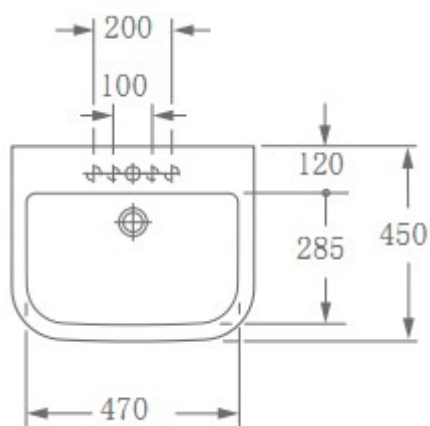

SUN – WASTAFEL 56 CM

SKU 018550

SUN – WASTAFEL 56 CM

SKU 018550

<u>Afmetingen:</u>	breedte: 560 mm diepte: 450 mm hoogte: 140 mm
<u>Materiaal:</u>	porselein
<u>Kleur:</u>	wit
<u>Bevestiging:</u>	wandmontage - in combinatie met wastafelzuil
<u>Kenmerken:</u>	- wastafel 60 cm - met kraangat centraal - met overloop
<u>Optie:</u>	wastafelzuil: sku 018551