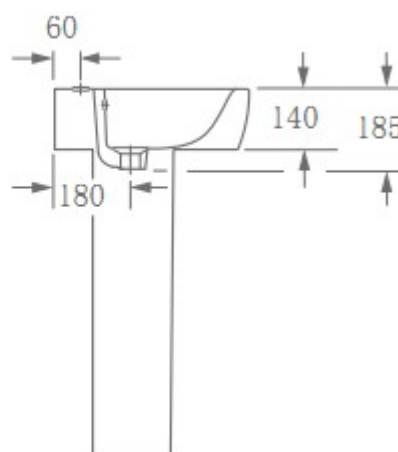

SUN – WASTAFEL 56 CM

SKU 018550

SUN – WASTAFEL 56 CM

SKU 018550

<u>Afmetingen:</u>	breedte: 560 mm diepte: 450 mm hoogte: 140 mm
<u>Materiaal:</u>	porselein
<u>Kleur:</u>	wit
<u>Bevestiging:</u>	wandmontage - in combinatie met wastafelzuil
<u>Kenmerken:</u>	- wastafel 60 cm - met kraangat centraal - met overloop
<u>Optie:</u>	wastafelzuil: sku 018551