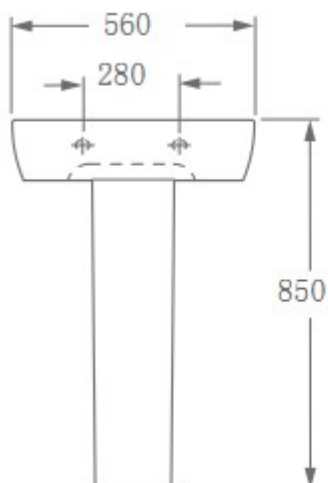

SUN – WASTAFEL 56 CM

SKU 018550

SUN – WASTAFEL 56 CM

SKU 018550

<u>Afmetingen:</u>	breedte: 560 mm diepte: 450 mm hoogte: 140 mm
<u>Materiaal:</u>	porselein
<u>Kleur:</u>	wit
<u>Bevestiging:</u>	wandmontage - in combinatie met wastafelzuil
<u>Kenmerken:</u>	- wastafel 60 cm - met kraangat centraal - met overloop
<u>Optie:</u>	wastafelzuil: sku 018551