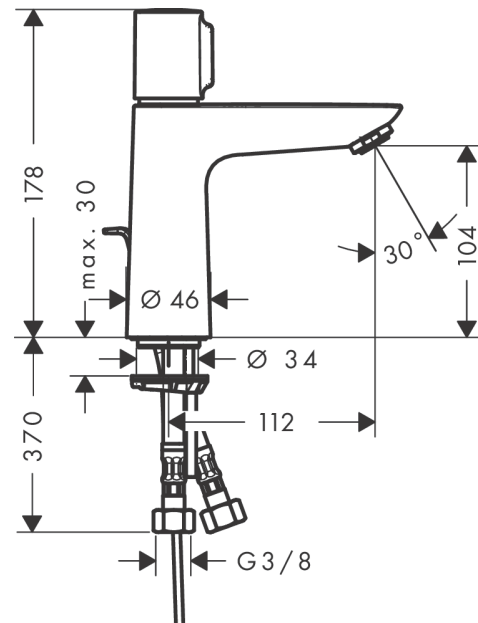

Talis Select E

ééngreeps wastafelmengkraan 110 zonder afvoer

Oppervlakte finish: **chrom** Artikelnummer: **71751000**

Beschrijving

- ComfortZone 110
- voorsprong uitloop 112 mm
- uitloophoogte: 104 mm
- greepvariant: met cilinder greep
- vaste uitloop
- straalsoort: normale straal
- maximale doorstroomhoeveelheid bij 3 bar: 5 l/min
- Select kardoes met temperatuurregeling
- EU taxonomie: max 6l/min - substantiële bijdrage (SC) mogelijk
- EPD Basin Faucets

Artikeldetails

Vrijblijvende advies
verkoopprijs excl. BTW 228,05 €

Vrijblijvende advies
verkoopprijs incl. BTW 275,94 €

Technologie

Productfoto

Maattekening

Doorstroomdiagram

Talis Select E
ééngreeps wastafelmengkraan 110 zonder afvoer
 Oppervlakte finish: **chrom** Artikelnummer: **71751000**

Explosietekening

Bouwjaar: >05/18

Talis Select E**ééngreeps wastafelmengkraan 110 zonder afvoer**Oppervlakte finish: **chrom** Artikelnummer: **71751000****Reserveonderdelenlijst**

Bouwjaar: >05/18

Regel	Beschrijving	Artikelnummer	Prijs incl. BTW	VE
1	greep	92525000	-	1
2	greepadapter	92526000	-	1
3	moer	92528000	-	1
4	O-ring 27x1,5	92527000	-	1
5	kardoes compl.	92529000	-	1
6	O-Ring 28x2	98194000	-	1
7	kardoesadapter	98866000	-	1
8	O-ring 23x2	98398000	-	1
9	perlator M24x1 (5 l/min)	13185000	-	1
10	schroef M8 x 68	97736000	-	1
11	dichting Ø 42	98722000	-	1
12	schachtbevestigingsset compl.	96016000	-	1
13	aansluitslang 450 mm M8x0,75 G3/8	93405000	-	1
14	O-ring 7x1,5	98422000	-	1
15	terugslagklep DW 10	96456000	-	1
16	zeef	92532000	-	1
17	dichtingsset	92533000	-	1