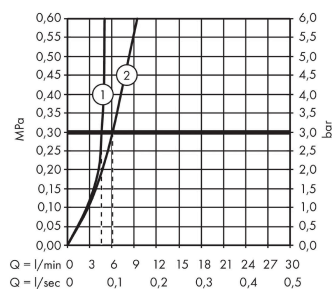

Artikeldetails

Vrijblijvende advies
verkoopprijs excl. BTW 228,05 €

Vrijblijvende advies
verkoopprijs incl. BTW 275,94 €

Technologie

Productfoto

Maattekening

Doorstroomdiagram

Talis Select E
ééngreeps wastafelmengkraan 110 zonder afvoer
 Oppervlakte finish: **chrom** Artikelnummer: **71751000**