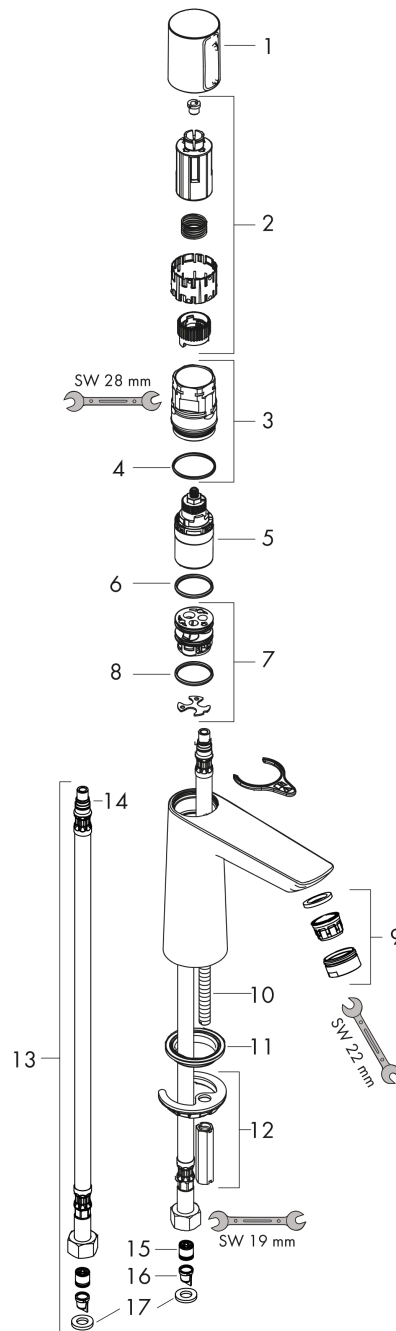

Talis Select E

ééngreeps wastafelmengkraan 110 zonder afvoer

Oppervlakte finish: **chrom** Artikelnummer: **71751000**

Beschrijving

- ComfortZone 110
- voorsprong uitloop 112 mm
- uitloophoogte: 104 mm
- greepvariant: met cilinder greep
- vaste uitloop
- straalsoort: normale straal
- maximale doorstroomhoeveelheid bij 3 bar: 5 l/min
- Select kardoes met temperatuurregeling
- EU taxonomie: max 6l/min - substantiële bijdrage (SC) mogelijk
- EPD Basin Faucets

Artikeldetails

Vrijblijvende advies
verkoopprijs excl. BTW 228,05 €

Vrijblijvende advies
verkoopprijs incl. BTW 275,94 €

Technologie

Productfoto

Maattekening

Doorstroomdiagram

Talis Select E
ééngreeps wastafelmengkraan 110 zonder afvoer
 Oppervlakte finish: **chrom** Artikelnummer: **71751000**

Explosietekening

Bouwjaar: >05/18

Talis Select E**ééngreeps wastafelmengkraan 110 zonder afvoer**Oppervlakte finish: **chrom** Artikelnummer: **71751000****Reserveonderdelenlijst**

Bouwjaar: >05/18

Regel	Beschrijving	Artikelnummer	Prijs incl. BTW	VE
1	greep	92525000	-	1
2	greepadapter	92526000	-	1
3	moer	92528000	-	1
4	O-ring 27x1,5	92527000	-	1
5	kardoes compl.	92529000	-	1
6	O-Ring 28x2	98194000	-	1
7	kardoesadapter	98866000	-	1
8	O-ring 23x2	98398000	-	1
9	perlator M24x1 (5 l/min)	13185000	-	1
10	schroef M8 x 68	97736000	-	1
11	dichting Ø 42	98722000	-	1
12	schachtbevestigingsset compl.	96016000	-	1
13	aansluitslang 450 mm M8x0,75 G3/8	93405000	-	1
14	O-ring 7x1,5	98422000	-	1
15	terugslagklep DW 10	96456000	-	1
16	zeef	92532000	-	1
17	dichtingsset	92533000	-	1