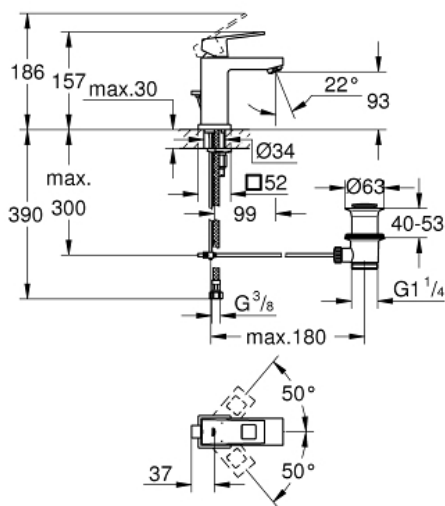

EUROCUBE  
Mitigeur monocommande 1/2"  
" lavabo  
Taille S

Référence : 2312700E

GROHE nv - sa | Diependaalweg 4a | 3020 Winksele  
Tel: +32 (0) 16 23 06 60 | Fax: +32 (0) 16 23 90 70  
Mail: info.be@grohe.com

Pure Freude  
an Wasser

GROHE

**Descriptif Produit:**

Mitigeur monocommande 1/2" lavabo  
Taille S

**Spécifications Produit:**

monotrou

levier en métal

**GROHE SilkMove:** cartouche en céramique 28 mm

□ 2312700E chromé