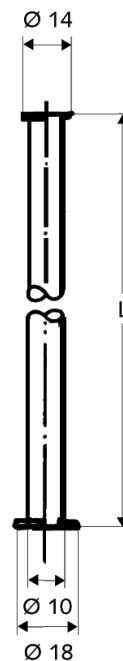

TOEVOERBUIS

SKU 142255

- Rechte toevoerbuisjes met langs beide zijden een kraag
- Buitendiameter van de buis: 10 mm
- Verchroomde messing
- Kraag 3/8" (14 mm) en 1/2" (18 mm)

Referenties

sku 142250: ref. 500070699: 100 cm
sku 142253: ref. 500000699: 30 cm
sku 142254: ref. 500010699: 40 cm
sku 142255: ref. 500020699: 50 cm
sku 142256: ref. 500030699: 60 cm
sku 142257: ref. 500040699: 70 cm
sku 142258: ref. 500050699: 80 cm