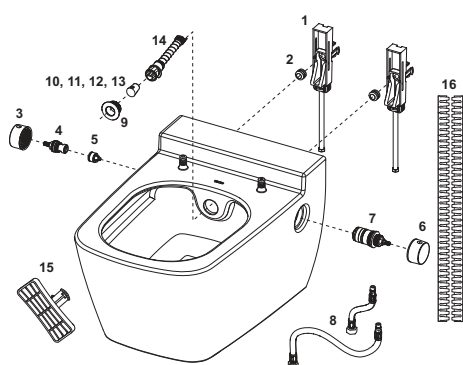

Caractéristiques de la cuvette :

- WC suspendu pour chasse de 6 et 4,5 litres
- Conception compacte - longueur de 540 mm, entraxe de fixation de 180 mm
- Fixation murale et raccordements en eau cachés
- Cuvette sans bride avec protection intégrée contre les projections
- Cuvette de WC pré-équipée d'usine pour lunette et abattant TECEone
- Matériau : céramique sanitaire blanche
- Céramique optimisée en matière d'hygiène avec moins de coins, d'angles et de joints
- Conforme à la norme EN 997
- Dimensions (L x H x P) : 358 x 350 x 540 mm

Distribution des données:

Cuvette de WC en céramique TECEone avec fonction WC-douche, chasse à faible débit, blanche

TECE fiche technique

En date du 08.08.2019

Schémas cotés:

Pièces de rechange:

- | | | |
|----|---------|---|
| 1 | 9820356 | Fixation dissimulée |
| 2 | 9820357 | Kit d'écrou moleté (2 x) pour fixation dissimulée |
| 3 | 9820362 | Bouton de réglage de débit d'eau |
| 4 | 9820358 | Cartouche robinet |
| 5 | 9820359 | Clapet anti-retour selon EN 1717 |
| 6 | 9820361 | Bouton de réglage de la température d'eau |
| 7 | 9820360 | Cartouche thermostatique |
| 8 | 9820365 | Flexibles renforcés pour eau chaude et froide |
| 9 | 9820364 | Rosace de bras de douche |
| 10 | 9820403 | Embout buse de rinçage (3 x) « standard » 75° |
| 11 | 9820404 | Embout buse de rinçage (3 x) « standard » 90° |
| 12 | 9820405 | Embout buse de rinçage (3 x) « moyen » 90° |
| 13 | 9820406 | Embout buse de rinçage (3 x) « petit » 90° |
| 14 | 9820363 | Kit complet de bras de douche |
| 15 | 9820422 | Outil de montage/démontage rosace |
| 16 | 9820351 | Bande d'isolation acoustique |