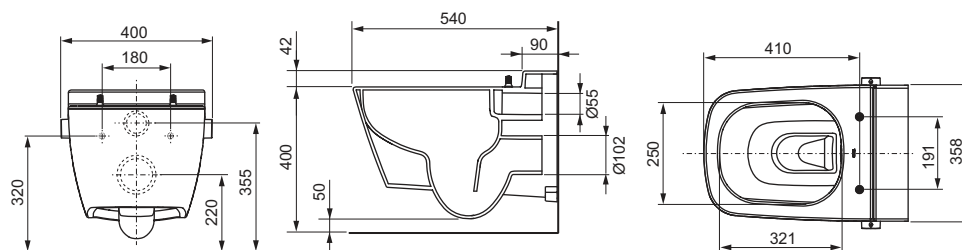

Caractéristiques de la cuvette :

- WC suspendu pour chasse de 6 et 4,5 litres
- Conception compacte - longueur de 540 mm, entraxe de fixation de 180 mm
- Fixation murale et raccordements en eau cachés
- Cuvette sans bride avec protection intégrée contre les projections
- Cuvette de WC pré-équipée d'usine pour lunette et abattant TECEone
- Matériau : céramique sanitaire blanche
- Céramique optimisée en matière d'hygiène avec moins de coins, d'angles et de joints
- Conforme à la norme EN 997
- Dimensions (L x H x P) : 358 x 350 x 540 mm

Contenu de livraison :

- Cuvette WC avec fixation cachée
- Fixation de la lunette WC pré-installée
- Boutons de commande pré-montés
- Flexibles renforcés pour les raccordements en eau sur les robinets d'arrêt

Distribution des données:

Cuvette de WC en céramique TECEone avec fonction WC-douche, chasse à faible débit, blanche

TECE fiche technique

En date du 08.08.2019

Schémas cotés:

Pièces de rechange:

- | | | |
|----|---------|---|
| 1 | 9820356 | Fixation dissimulée |
| 2 | 9820357 | Kit d'écrou moleté (2 x) pour fixation dissimulée |
| 3 | 9820362 | Bouton de réglage de débit d'eau |
| 4 | 9820358 | Cartouche robinet |
| 5 | 9820359 | Clapet anti-retour selon EN 1717 |
| 6 | 9820361 | Bouton de réglage de la température d'eau |
| 7 | 9820360 | Cartouche thermostatique |
| 8 | 9820365 | Flexibles renforcés pour eau chaude et froide |
| 9 | 9820364 | Rosace de bras de douche |
| 10 | 9820403 | Embout buse de rinçage (3 x) « standard » 75° |
| 11 | 9820404 | Embout buse de rinçage (3 x) « standard » 90° |
| 12 | 9820405 | Embout buse de rinçage (3 x) « moyen » 90° |
| 13 | 9820406 | Embout buse de rinçage (3 x) « petit » 90° |
| 14 | 9820363 | Kit complet de bras de douche |
| 15 | 9820422 | Outil de montage/démontage rosace |
| 16 | 9820351 | Bande d'isolation acoustique |