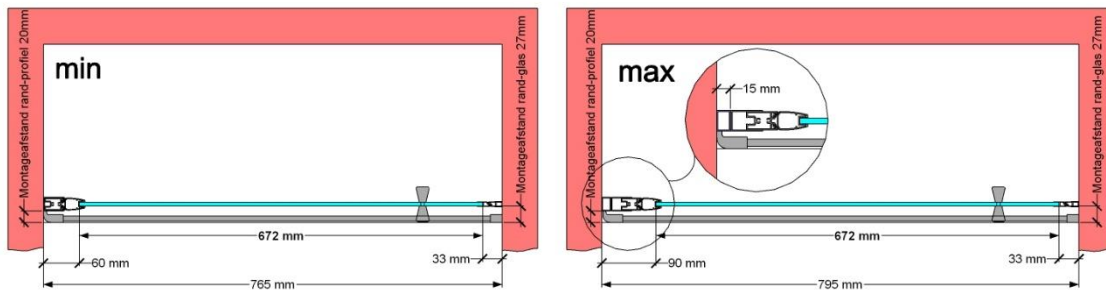

**VAN MARCKE – PINA – PORTE PIVOTANTE – 80 CM**

**PHOTO**

**DIMENSIONS**

**800 mm**

SKU	224530	224531	224532
Type de porte de douche	Porte pivotante	Porte pivotante	Porte pivotante
Hauteur	200 cm	200 cm	200 cm
Matériel profils	Aluminium	Aluminium	Aluminium
Finitions profils	Chromé	Noir	Blanc
Finitions verre	Verre de sécurité transparent	Verre de sécurité transparent	Verre de sécurité transparent
Épaisseur verre	6 mm	6 mm	6 mm
Traitement verre	Easy Clean	Easy Clean	Easy Clean
Sens de rotation	Extérieur	Extérieur	Extérieur
Extensibilité	765 - 795 mm	765 - 795 mm	765 - 795 mm
Largeur d'accès	582mm	582mm	582mm
Réversible	Oui	Oui	Oui
Lift-système	Oui	Oui	Oui
Poignée	Oui	Oui	Oui
Fermeture magnétique	Oui	Oui	Oui
Certificats	CE	CE	CE
Garantie	5 ans	5 ans	5 ans
Sans cadre	Non	Non	Non
Avec set de fixation	Oui	Oui	Oui