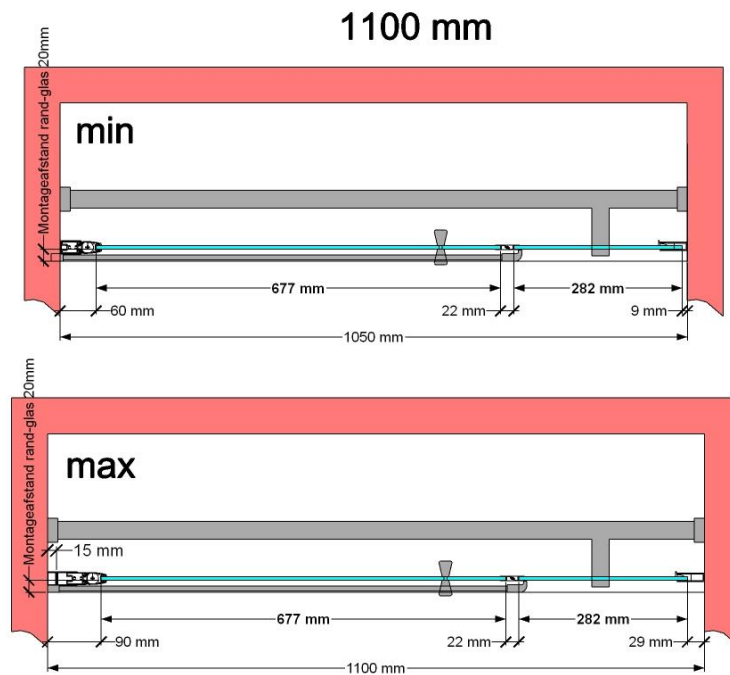

VAN MARCKE – PINA XL DESIGN – PORTE PIVOTANTE – 110 CM

SKU 224581

PHOTO

DIMENSIONS

	<b>SKU 224581</b>
<b>Type de porte de douche</b>	Porte pivotante
<b>Hauteur</b>	200 cm
<b>Matériel profils</b>	Aluminium
<b>Finitions profils</b>	Chromé
<b>Finitions verre</b>	Verre de sécurité transparent
<b>Épaisseur verre</b>	6 mm
<b>Traitement verre</b>	Easy Clean
<b>Sens de rotation</b>	Extérieur
<b>Extensibilité</b>	1050 - 1100 mm
<b>Largeur d'accès</b>	692mm
<b>Réversible</b>	Oui
<b>Lift-système</b>	Oui
<b>Poignée</b>	Oui
<b>Fermeture magnétique</b>	Oui
<b>Certificats</b>	CE
<b>Garantie</b>	5 ans
<b>Sans cadre</b>	Non
<b>Avec set de fixation</b>	Oui