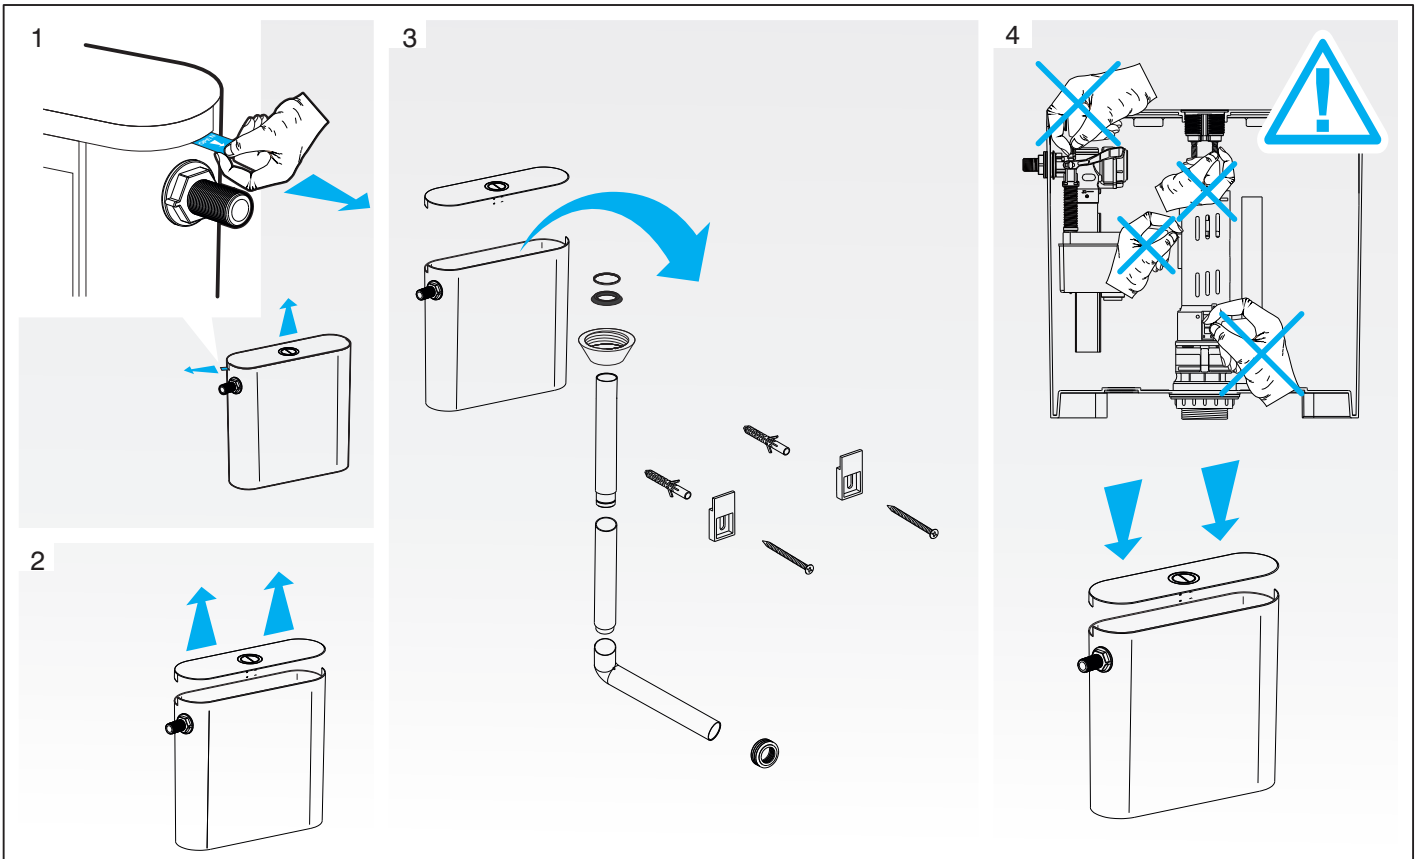

JIKA MODUL

8.9371.0.000.000.1
8.9371.1.000.000.1

JIKA

LAUFEN CZ s.r.o.
 V Túních 3/1637
 120 00 Praha 2
 Česká republika
 Fax: +420/296 337 713
 e-mail: galerie@cz.laufen.com
 www.jika.cz