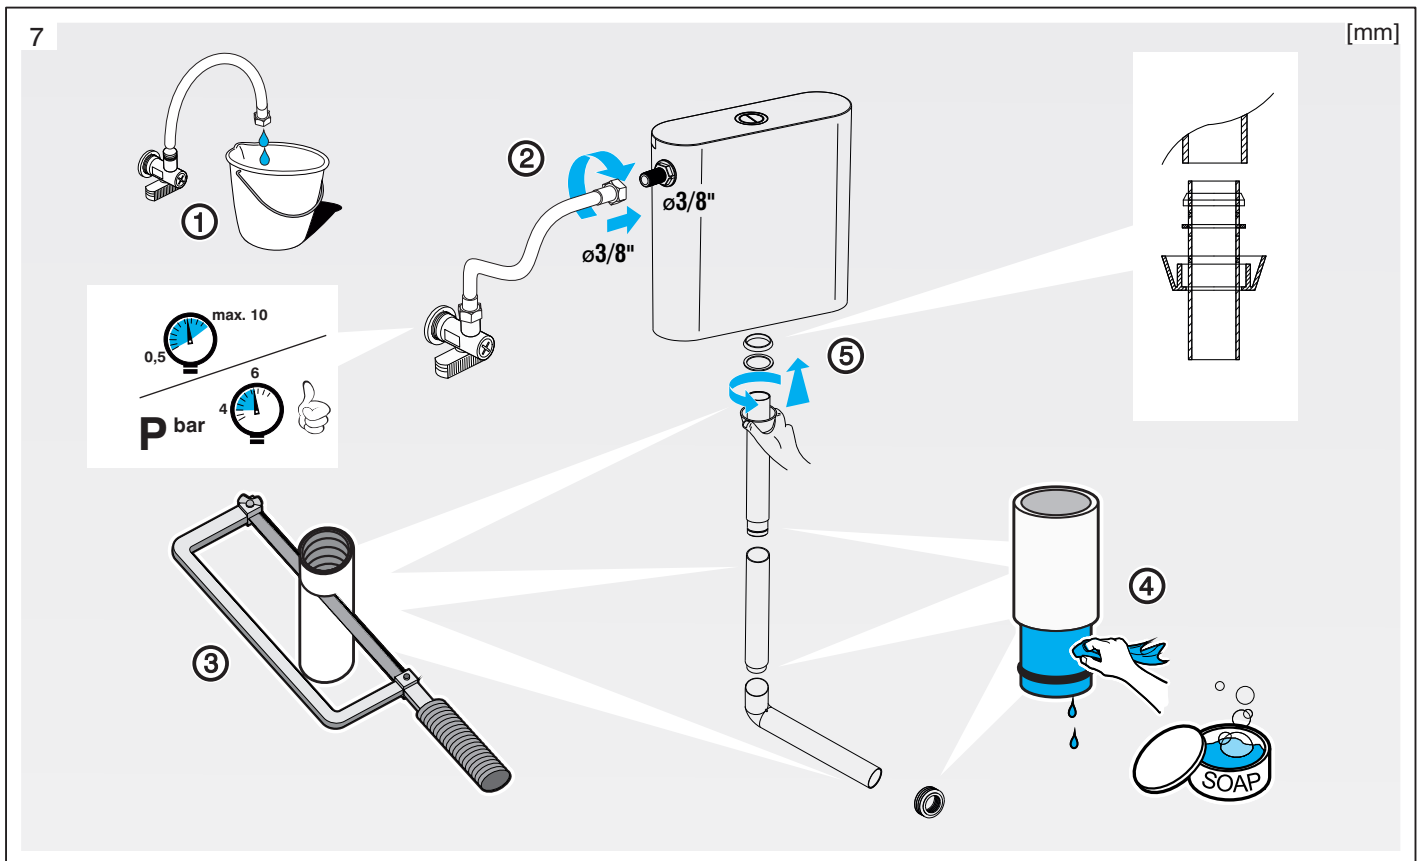

JIKA MODUL

8.9371.0.000.000.1
8.9371.1.000.000.1

JIKA

LAUFEN CZ s.r.o.
 V Túních 3/1637
 120 00 Praha 2
 Česká republika
 Fax: +420/296 337 713
 e-mail: galerie@cz.laufen.com
 www.jika.cz