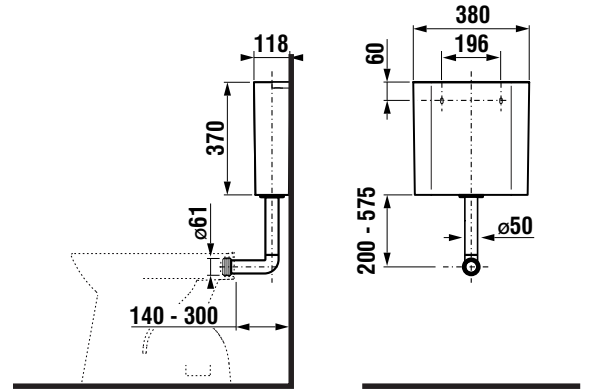

JIKA MODUL

8.9371.0.000.000.1
8.9371.1.000.000.1

JIKA

LAUFEN CZ s.r.o.
 V Túních 3/1637
 120 00 Praha 2
 Česká republika
 Fax: +420/296 337 713
 e-mail: galerie@cz.laufen.com
 www.jika.cz