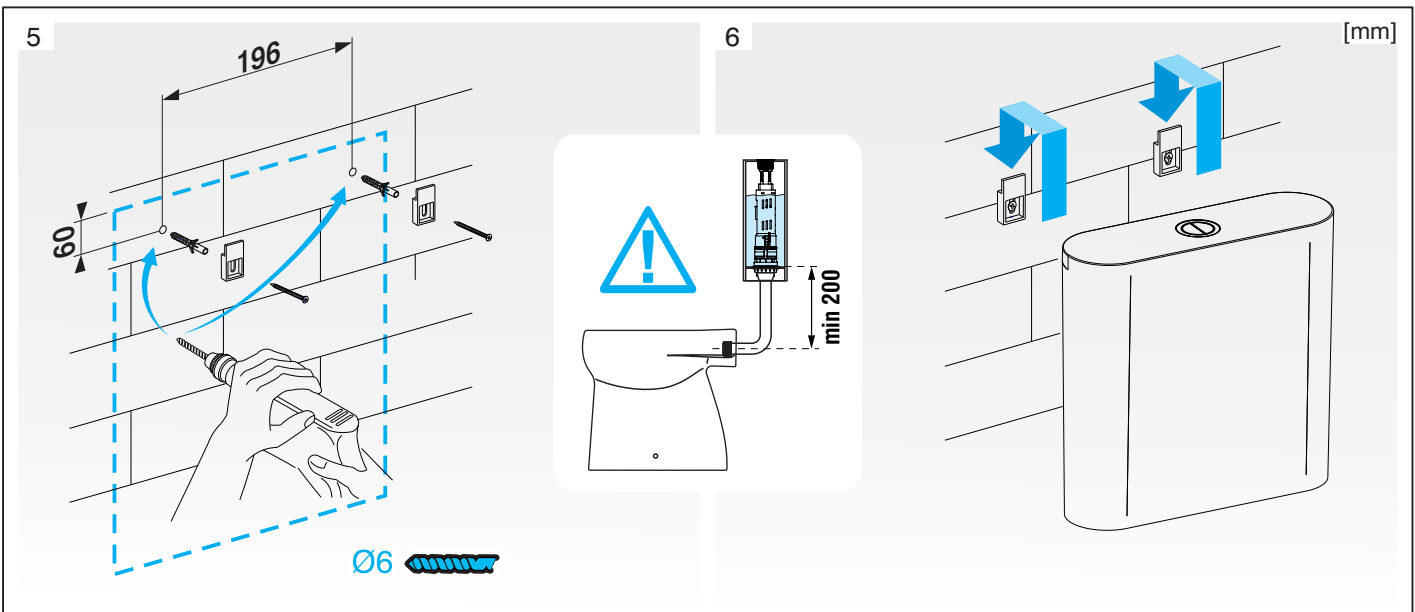

JIKA MODUL

8.9371.0.000.000.1
8.9371.1.000.000.1

JIKA

LAUFEN CZ s.r.o.
 V Túních 3/1637
 120 00 Praha 2
 Česká republika
 Fax: +420/296 337 713
 e-mail: galerie@cz.laufen.com
 www.jika.cz