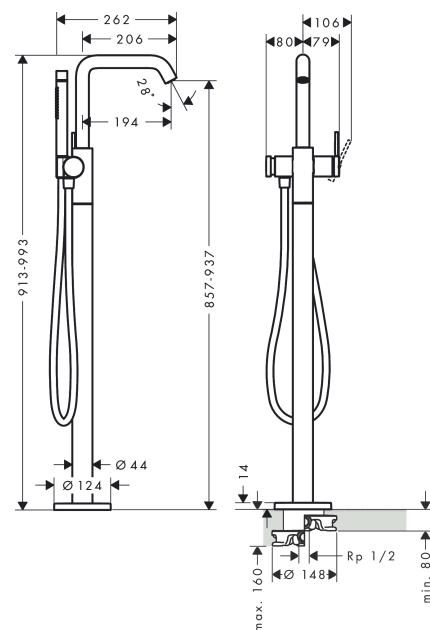

Tecturis S

ééngreeps badmengkraan vloergemonteerd

Oppervlak: **Brushed Bronze** Artikelnummer: **73440140**

Beschrijving

- voorsprong uitloop 194 mm
- straalsoort mengkraan: normale straal
- straalsoort handdouche: Rain, RainAir volle zachte regenstraal
- maximale doorstroomhoeveelheid bij 3 bar: 21 l/min
- keramisch kardoes
- drukregelaar Select met automatische reset
- aansluiting: inbouwdeel
- opbouwmontage

Artikeldetails

Vrijblijvende advies verkoopprijs excl. BTW 2.285,60 €

Vrijblijvende advies verkoopprijs incl. BTW 2.765,58 €

Technologie

Designprijzen

Productfoto

Maattekening

Doorstroomdiagram

Tecturis S

ééngreeps badmengkraan vloergemonteerd

Oppervlak: **Brushed Bronze** Artikelnummer: **73440140**

Explosietekening

Bouwjaar: >10/23

Tecturis S**ééngreeps badmengkraan vloergemonteerd**Oppervlak: **Brushed Bronze** Artikelnummer: **73440140****Reserveonderdelenlijst**

Bouwjaar: >10/23

Regel	Beschrijving	Artikelnummer	Prijs incl. BTW	VE
1	perlator M24x1 (38 l/min)	93965000	22,39 €	1
2	servicesleutel	95661000	4,96 €	1
3	greep	87120140	51,79 €	1
4	greepstop	93735460	8,11 €	1
5	rozet	87121140	17,91 €	1
6	moer	93995000	22,39 €	1
7	O-ring 35x1,5	92114000	4,96 €	1
8	kardoes compl.	93895000	70,30 €	1
9	Handdouche	28532140	-	1
10	zeefdichting	94246000	2,90 €	1
11	gummi	92858000	4,96 €	1
12	drukknop	94369140	51,79 €	1
13	inbusschroef M4x6	97767000	2,90 €	1
14	moer	94367000	35,82 €	1
15	O-ring 17x1,5	98137000	2,90 €	1
16	omstelling compl.	94368000	35,82 €	1
17	O-ring 12x1,5	98430000	2,90 €	1
18	O-ring 15x1,5	92118000	2,90 €	1
19	dekorring	87860460	2,90 €	1
20	aansluiting	95392000	17,91 €	1
21	O-ring 14x2	98129000	2,90 €	1
22	dichting	98058000	2,90 €	1
23	doucheslang Isiflex'B 1,25 m	28272140	-	1
24	rozet	94038000	85,55 €	1
25	cilinderkopschroef M10x35	97670000	14,04 €	1
26	O-ring 29x3	98371000	4,96 €	1
27	O-ring 44x2,5	98162000	2,90 €	1
28	O-ring 7x2	98419000	2,90 €	1
a	Basisset	10452180	-	1
b	verlengset 60 mm	93882000	247,57 €	1