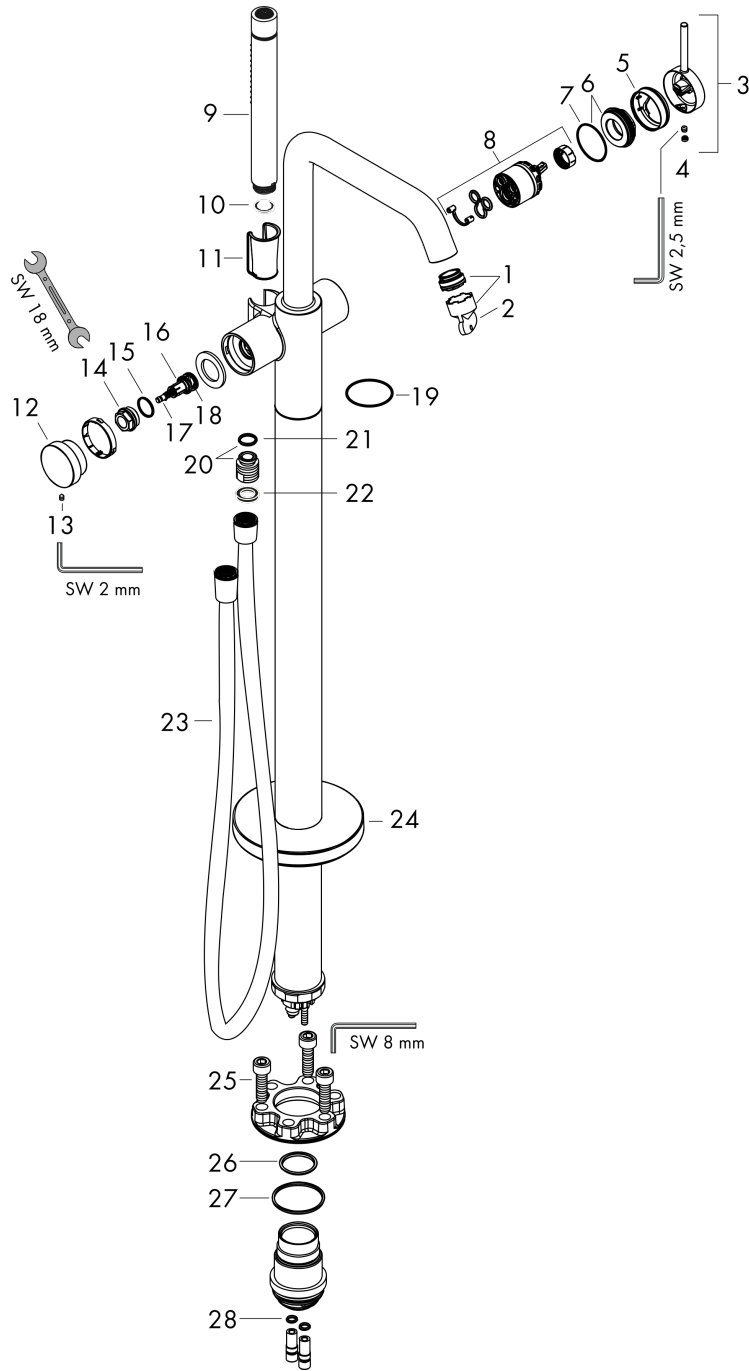

Tecturis S

ééngreeps badmengkraan vloergemonteerd

Oppervlak: **Brushed Bronze** Artikelnummer: **73440140**

Beschrijving

- voorsprong uitloop 194 mm
- straalsoort mengkraan: normale straal
- straalsoort handdouche: Rain, RainAir volle zachte regenstraal
- maximale doorstroomhoeveelheid bij 3 bar: 21 l/min
- keramisch kardoes
- drukregelaar Select met automatische reset
- aansluiting: inbouwdeel
- opbouwmontage

Tecturis S

ééngreeps badmengkraan vloergemonteerd

Oppervlak: **Brushed Bronze** Artikelnummer: **73440140**

Explosietekening

Bouwjaar: >10/23

Tecturis S**ééngreeps badmengkraan vloergemonteerd**Oppervlak: **Brushed Bronze** Artikelnummer: **73440140****Reserveonderdelenlijst**

Bouwjaar: >10/23

Regel	Beschrijving	Artikelnummer	Prijs incl. BTW	VE
1	perlator M24x1 (38 l/min)	93965000	22,39 €	1
2	servicesleutel	95661000	4,96 €	1
3	greep	87120140	51,79 €	1
4	greepstop	93735460	8,11 €	1
5	rozet	87121140	17,91 €	1
6	moer	93995000	22,39 €	1
7	O-ring 35x1,5	92114000	4,96 €	1
8	kardoes compl.	93895000	70,30 €	1
9	Handdouche	28532140	-	1
10	zeefdichting	94246000	2,90 €	1
11	gummi	92858000	4,96 €	1
12	drukknop	94369140	51,79 €	1
13	inbusschroef M4x6	97767000	2,90 €	1
14	moer	94367000	35,82 €	1
15	O-ring 17x1,5	98137000	2,90 €	1
16	omstelling compl.	94368000	35,82 €	1
17	O-ring 12x1,5	98430000	2,90 €	1
18	O-ring 15x1,5	92118000	2,90 €	1
19	dekorring	87860460	2,90 €	1
20	aansluiting	95392000	17,91 €	1
21	O-ring 14x2	98129000	2,90 €	1
22	dichting	98058000	2,90 €	1
23	doucheslang Isiflex'B 1,25 m	28272140	-	1
24	rozet	94038000	85,55 €	1
25	cilinderkopschroef M10x35	97670000	14,04 €	1
26	O-ring 29x3	98371000	4,96 €	1
27	O-ring 44x2,5	98162000	2,90 €	1
28	O-ring 7x2	98419000	2,90 €	1
a	Basisset	10452180	-	1
b	verlengset 60 mm	93882000	247,57 €	1