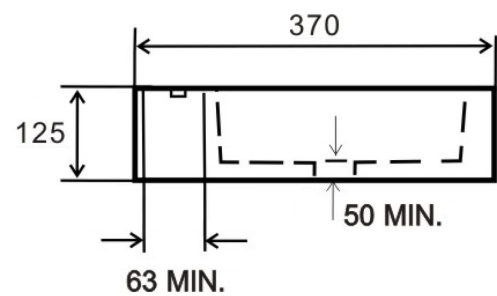

SULA – HAND WASHBASIN – RIGHT

SKU 018084

SULA – HAND WASHBASIN – RIGHT

SKU 018084

<u>Type of washbasin:</u>	hand washbasin
<u>Number of basins:</u>	1
<u>Dimensions:</u>	370 x 235 mm
<u>Material:</u>	porcelain
<u>Colour:</u>	white
<u>Mounting:</u>	wall-hung
<u>Tap hole:</u>	yes – right Ø 35 mm
<u>Overflow:</u>	no
<u>Siphon hole:</u>	Ø 45 mm
<u>Fixation set:</u>	no
<u>Weight:</u>	5,5 kg
<u>Extra's:</u>	faucet and plug not included