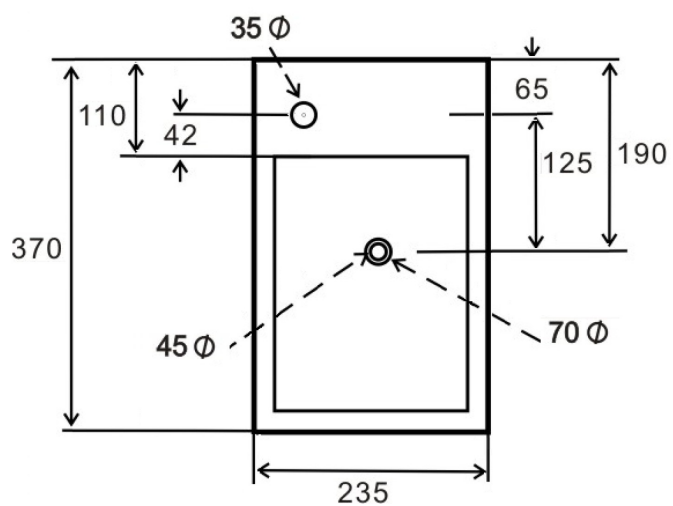

SULA – HAND WASHBASIN – RIGHT

SKU 018084

SULA – HAND WASHBASIN – RIGHT

SKU 018084

<u>Type of washbasin:</u>	hand washbasin
<u>Number of basins:</u>	1
<u>Dimensions:</u>	370 x 235 mm
<u>Material:</u>	porcelain
<u>Colour:</u>	white
<u>Mounting:</u>	wall-hung
<u>Tap hole:</u>	yes – right Ø 35 mm
<u>Overflow:</u>	no
<u>Siphon hole:</u>	Ø 45 mm
<u>Fixation set:</u>	no
<u>Weight:</u>	5,5 kg
<u>Extra's:</u>	faucet and plug not included