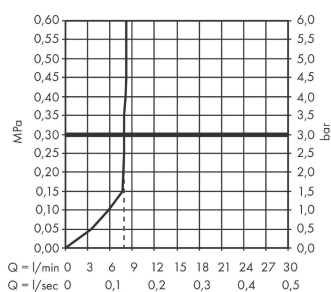

Pulsify S staafhanddouche 100 1jet EcoSmart

Oppervlak: **Brushed Black Chrome** Artikelnummer: **24125340**

Beschrijving

- diameter douchekop 98 x 24 mm
- PowderRain
- maximale doorstroomhoeveelheid bij 3 bar: 7,9 l/min
- functie van: 4 l/min
- met interne watervoering
- uitspoelbaar zeef inzetstuk
- EcoSmart: Veel waterplezier met veel minder water
- EU taxonomie: max. 8l/min
- Kiwa K6053_Showers EN1112

Artikeldetails

Vrijblijvende advies
verkoopprijs excl. BTW 86,49 €

Vrijblijvende advies
verkoopprijs incl. BTW 104,65 €

Technologie

Designprijzen

Productfoto

Maattekening

Doorstroomdiagram

De verbruikswaarden werden in overeenstemming met de praktijk met de bijbehorende armaturen (thermostaat/mengkraan/inbouwventiel) gemeten.