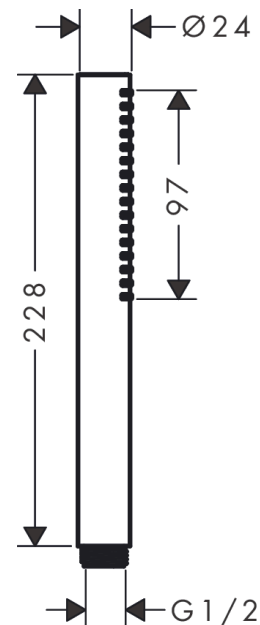

Pulsify S staafhanddouche 100 1jet EcoSmart

Oppervlak: **Brushed Black Chrome** Artikelnummer: **24125340**

Beschrijving

- diameter douchekop 98 x 24 mm
- PowderRain
- maximale doorstroomhoeveelheid bij 3 bar: 7,9 l/min
- functie van: 4 l/min
- met interne watervoering
- uitspoelbaar zeef inzetstuk
- EcoSmart: Veel waterplezier met veel minder water
- EU taxonomie: max. 8l/min
- Kiwa K6053_Showers EN1112

Artikeldetails

Vrijblijvende advies
verkoopprijs excl. BTW 86,49 €

Vrijblijvende advies
verkoopprijs incl. BTW 104,65 €

Technologie

Designprijzen

Productfoto

Maattekening

Doorstroomdiagram

De verbruikswaarden werden in overeenstemming met de praktijk met de bijbehorende armaturen (thermostaat/mengkraan/inbouwventiel) gemeten.