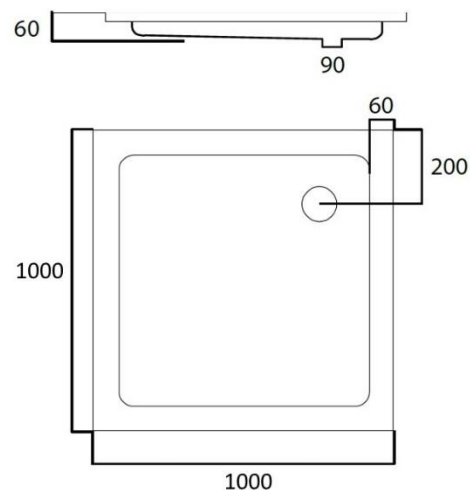

**HORUS MAT – RECEVEUR DE DOUCHE – 900 X 900 X 45 MM**

**SKU 122105**

**DIMENSIONS:**  
 Longueur: 900 mm  
 Largeur: 900 mm  
 Hauteur: 45-60 mm

Type receveur de douche	Carré
Matériel	Acrylique
Épaisseur	4 mm
Couleur	Blanc mat
Jeu de pieds	Non inclus
Siphon	Non inclus
Ø écoulement	Diamètre 90 mm
Certificats	Conformément aux normes de l'UE
Poids net	12 kg
Garantie	5 ans
Extra	Option: - jeu de pieds: sku 118005 - standard siphon: sku 130133