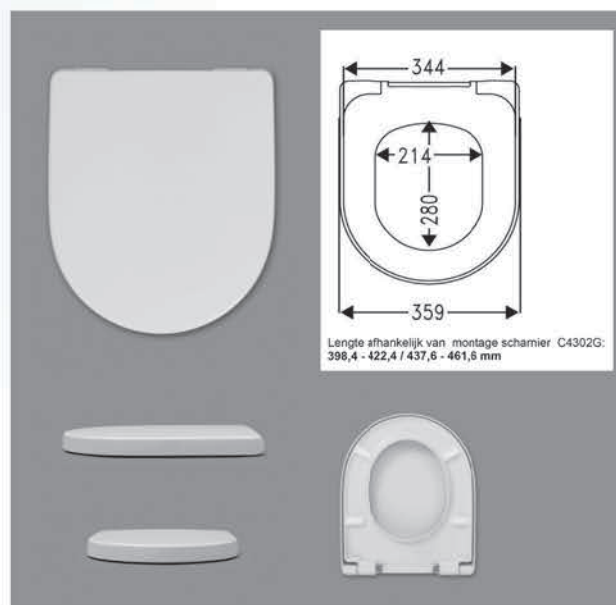

SAMAR SoftClose

SOFT  CLOSE[®]

SKU 097368
Materiaal: <ul style="list-style-type: none"> • Urea 131.5 duroplast Bijzonderheden: <ul style="list-style-type: none"> • met SoftClose • met TakeOff Vormgeving: <ul style="list-style-type: none"> • D-vorm • Wrapover • gelijkmatig gevormd
Gebruiksprofiel: privé / veeleisend model
Aanbevolen pasmodellen
Van Marcke: Keramag: 4U, iCon, Renova; Sphinx: 300 - 054200; 345 Roca: Meridian

SKU 097368
Matière: <ul style="list-style-type: none"> • Urea 131.5 ThermoDur Particularité: <ul style="list-style-type: none"> • avec SoftClose • avec TakeOff Désign: <ul style="list-style-type: none"> • Forme D • Forme recouvrante • Forme égale
Utilisations: privé / modèle exigeant
Liste de correspondance
Van Marcke: Keramag: 4U, iCon, Renova; Sphinx: 300 - 054200; 345 Roca: Meridian

Afbeelding dessin	materiaal / ref. Materiaux / réf.	eigenschappen caractéristiques	type scharnier type charnières	aanpasbaar adjustable	standaard kleur couleur standard	andere kleuren autres couleur	buffers zitting tampons abattant	buffers deksel tampons couvercle	gewicht poids	
	inox / acier inoxydable C4302G sku 097419	TAKE↑↓OFF[®] 	Top Fix	Slot disc	alpine white		SPQ2 (407677) sku 097384	DPV5 (408930) sku 097421	2,3 kg	