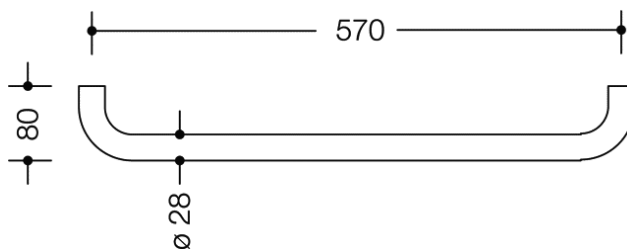

# HEWI

**HANDDOEKHOUDER**  
**477**

SKU 216031

Kenmerken :

- aan de uiteinden in een rechte hoek gebogen stang
- strak en functioneel, met een eenvoudige en tijdloze vormgeving
- dient voor het ophangen van badhanddoeken en ander wasgoed
- voor montage aan de wand
- eenvoudig te reinigen
- 570 mm breed (asafstand), 80 mm diep en met een diameter van 28 mm
- van hoogwaardige polyamide in de HEWI kleuren

Kleur :

wit

Referentie :

477.30.110.99