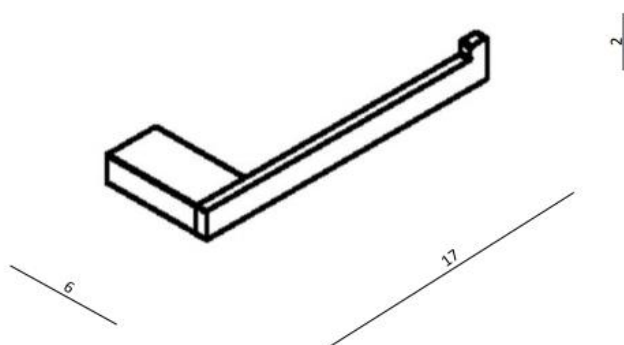

VIGOR – PORTE-PAPIER SANS COUVERCLE

SKU 215715

DIMENSIONS: Longueur: 170 mm
 Largeur: 20 mm
 Profondeur: 60 mm

Matériel	Laiton
Couleur	Nickel brossé
Fixation	Murale
Caractéristiques	Set de fixation inclus