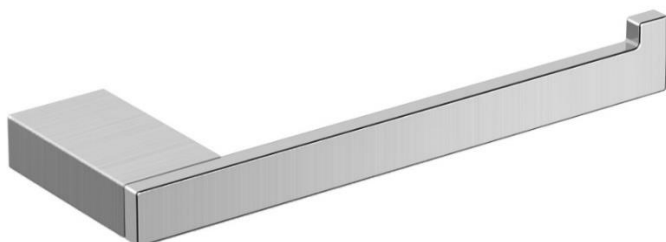

VIGOR – PORTE-PAPIER SANS COUVERCLE

SKU 215715

DIMENSIONS: Longueur: 170 mm
 Largeur: 20 mm
 Profondeur: 60 mm

Matériel	Laiton
Couleur	Nickel brossé
Fixation	Murale
Caractéristiques	Set de fixation inclus