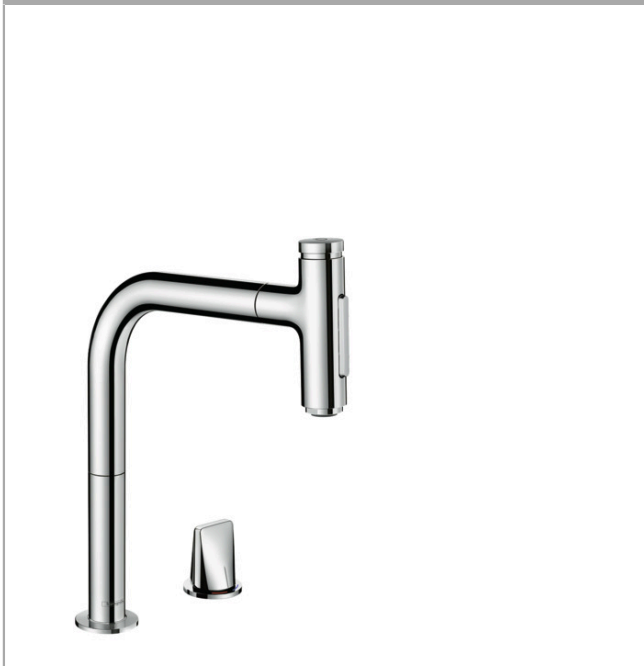

Metris Select M71

2-gats ééngreeps keukenmengkraan met uittrekbare vuistdouche

Oppervlakte finish: **chrom** Artikelnummer: **73819000**

Beschrijving

- draaibereik 110° / 150°
- laminaire straal, douchestraal
- douchestraal is vast te zetten, wisseling van straal door één druk op de knop en straal wordt uitgezet door het sluiten van de greep.
- Select knop voor comfortabel aan- en uitzetten van de kraan tijdens gebruik
- MagFit magnetische douchehouder
- maximale doorstroomhoeveelheid bij 3 bar: 7 l/min
- keramisch kardoos
- eenvoudige montage dankzij de G 3/8 flexibele aansluitslangen
- Uittrek lengte tot 50 cm

Artikeldetails

Vrijblijvende advies verkoopprijs excl. BTW 562,90 €

Vrijblijvende advies verkoopprijs incl. BTW 681,11 €

Technologie

Productfoto