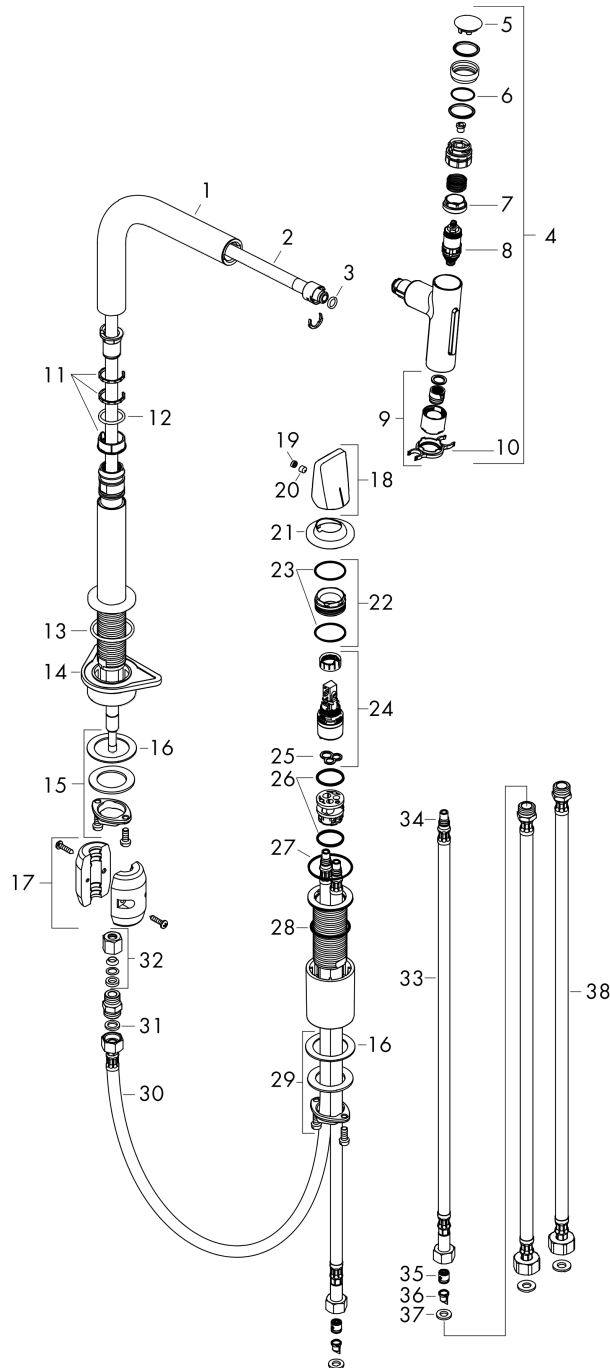

#### Maattekening

#### Doorstroomdiagram

**Metris Select M71**

**2-gats ééngreeps keukenmengkraan met uittrekbare vuistdouche**

Oppervlakte finish: **chrom** Artikelnummer: **73819000**

**Explosietekening**

Bouwjaar: >10/19

**Metris Select M71****2-gats ééngreeps keukenmengkraan met uittrekbare vuistdouche**Oppervlakte finish: **chrom** Artikelnummer: **73819000****Reserveonderdelenlijst**

Bouwjaar: &gt;10/19

<b>Regel</b>	<b>Beschrijving</b>	<b>Artikelnummer</b>	<b>Prijs incl. BTW</b>	<b>VE</b>
1	uitloop compl.	92288000	-	1
2	slang 1,50 m	92569000	-	1
3	O-ring 8x2	98112000	-	1
4	vuistdouche	93412000	-	1
5	deksel	92566880	-	1
6	O-ring 19x1,5	95962000	-	1
7	moer	92567000	-	1
8	bovendeel	98463000	-	1
9	straalschijf	93342000	-	1
10	servicesleutel	95910000	-	1
11	stelringset	98365000	-	1
12	O-ring 21x2,5	98211000	-	1
13	O-ring 38x2,5	98198000	-	1
14	bevestigingsmateriaal	97523000	-	1
15	schachtbevestigingsset compl. (Ø 28)	92909000	-	1
16	stelring	97548000	-	1
17	gewicht	92500000	-	1
18	greep	93090000	-	1
19	greepstop	93093000	-	1
20	inbusschroef M6x6	98445000	-	1
21	rozet	93094000	-	1
22	moer	92627000	-	1
23	O-ring 27x1,5	92527000	-	1
24	kardoes compl.	97685000	-	1
25	dichting	98865000	-	1
26	O-ring 23x2	98398000	-	1
27	O-ring 40x1,5	98464000	-	1
28	O-ring 36x2	98156000	-	1
29	schachtbevestigingsset compl. (Ø 34)	95049000	-	1
30	aansluitslang 600 mm M8x0,75 G3/8	96556000	-	1
31	dichtingsset	95581000	-	1
32	klemverbinding	96099000	-	1
33	aansluitslang 600 mm M8x0,75 G3/8	95664000	-	1
34	O-ring 7x1,5	98422000	-	1
35	terugslagklep DW 10	96456000	-	1
36	zeef	92532000	-	1
37	dichtingsset	92533000	-	1
38	aansluitslang 700 mm G3/8 x G3/8	95896000	-	1
a	Kranenvet	90920000	-	1