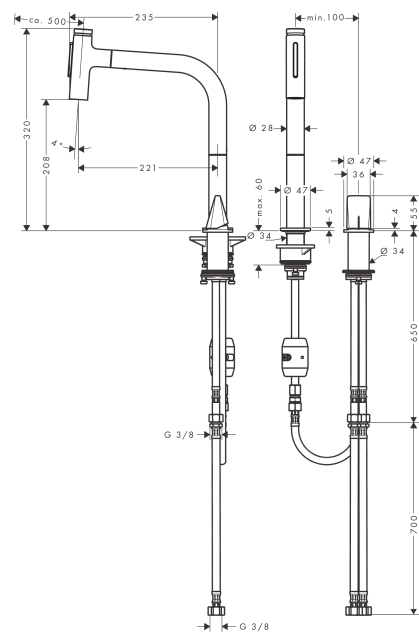

#### Beschrijving

- draaibereik 110° / 150°
- laminaire straal, douchestraal
- douchestraal is vast te zetten, wisseling van straal door één druk op de knop en straal wordt uitgezet door het sluiten van de greep.
- Select knop voor comfortabel aan- en uitzetten van de kraan tijdens gebruik
- MagFit magnetische douchehouder
- maximale doorstroomhoeveelheid bij 3 bar: 7 l/min
- keramisch kardoos
- eenvoudige montage dankzij de G 3/8 flexibele aansluitslangen
- Uittrek lengte tot 50 cm

#### Maattekening