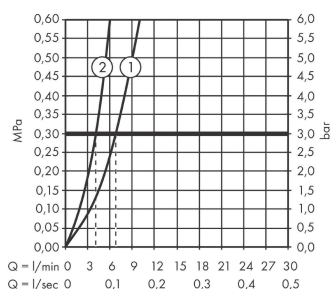

Doorstroomdiagram