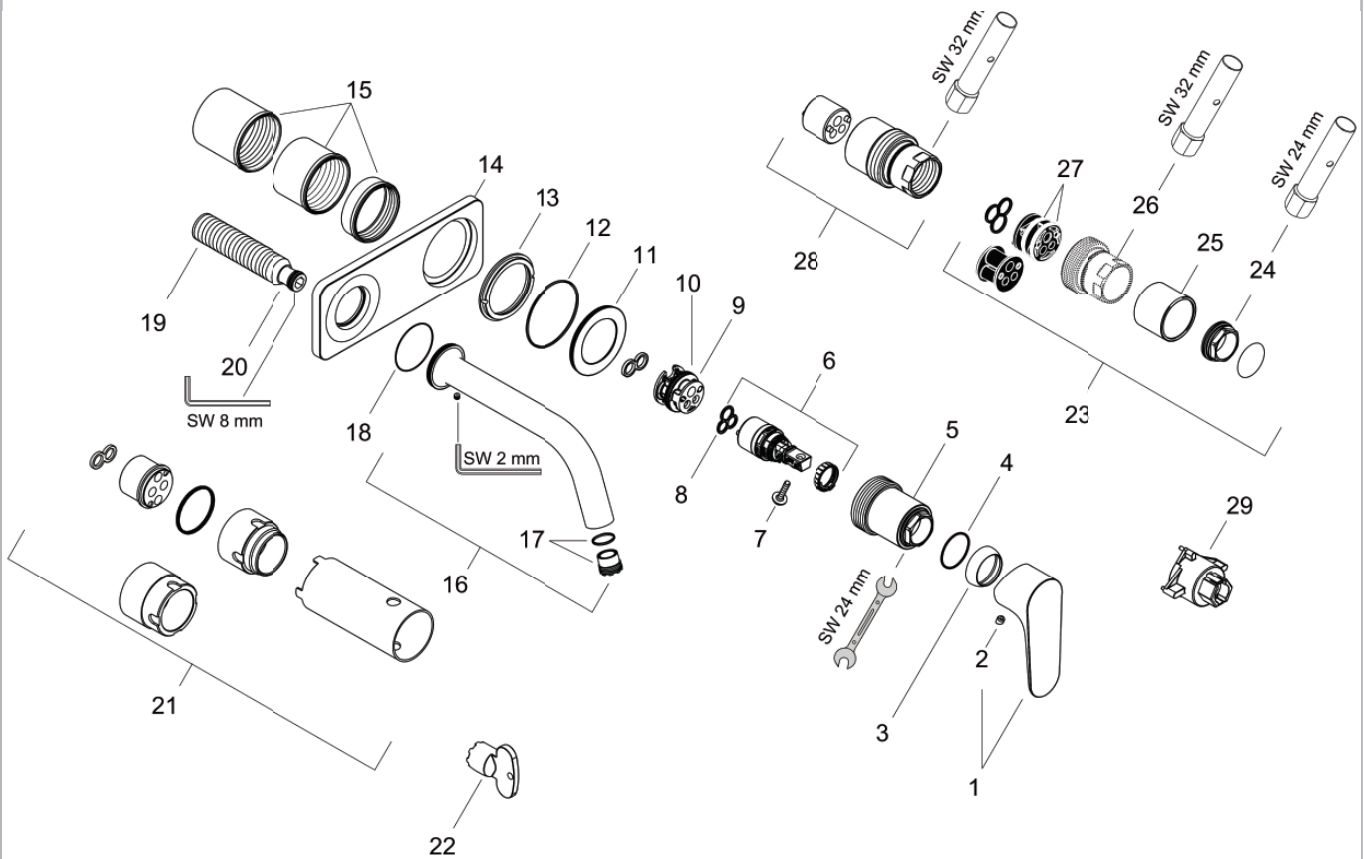

Axor Citterio M

Afbouwdeel ééngreeps inbouw wastafelmengkraan met plaat, voorsprong 237 mm

Oppervlakken: **chrom** Artikelnummer: **34115000**

Explosietekening

Bouwjaar: >03/10

Axor Citterio M

Afbouwdeel ééngreeps inbouw wastafelmengkraan met plaat, voorsprong 237 mm

Oppervlakken: **chrom** Artikelnummer: **34115000**

Reserveonderdelenlijst

Bouwjaar: >03/10

| Regel | Beschrijving | Artikelnummer | PC | VE |
|-------|------------------------------------|---------------|----|----|
| 1 | greep | 34097000 | 12 | 1 |
| 2 | greepstop | 96338000 | 1 | 1 |
| 3 | afdekkap | 98863000 | 10 | 1 |
| 4 | O-Ring 22x2 | 98185000 | 1 | 1 |
| 5 | moer | 95633000 | 11 | 1 |
| 6 | kardoes compl. | 97685000 | 11 | 1 |
| 7 | borgschroef | 95140000 | 2 | 1 |
| 8 | dichting | 98865000 | 8 | 1 |
| 9 | kardoesadapter | 95634000 | 4 | 1 |
| 10 | O-ring 26x2 | 98147000 | 1 | 1 |
| 11 | rozet voor greep | 98962000 | 12 | 1 |
| 12 | O-ring 52x1,5 | 98200000 | 2 | 1 |
| 13 | moer | 98988000 | 9 | 1 |
| 14 | rozet | 98961000 | 15 | 1 |
| 15 | draadeind set | 97971000 | 9 | 1 |
| 16 | uitloop 220 mm | 98935000 | 18 | 1 |
| 17 | perlator laminar M16,5x1 (5 l/min) | 95382000 | 9 | 1 |
| 18 | O-ring 33x1,5 | 98164000 | 1 | 1 |
| 19 | aansluiting G½ | 98933000 | 11 | 1 |
| 20 | O-ring 11x2 | 98127000 | 1 | 1 |
| 21 | verlengset voor 13622180 | 31971000 | 0 | 1 |
| 22 | montagesleutel | 98987000 | 3 | 1 |
| 23 | ombouwset | 95635000 | 13 | 1 |
| 24 | moer | 95178000 | 9 | 1 |
| 25 | huls | 98535000 | 8 | 1 |
| 26 | huls | 98958000 | 12 | 1 |
| 27 | verlengset voor 34111180 | 34983000 | 18 | 1 |
| a | Inbouwdelen | 13622180 | 0 | 1 |