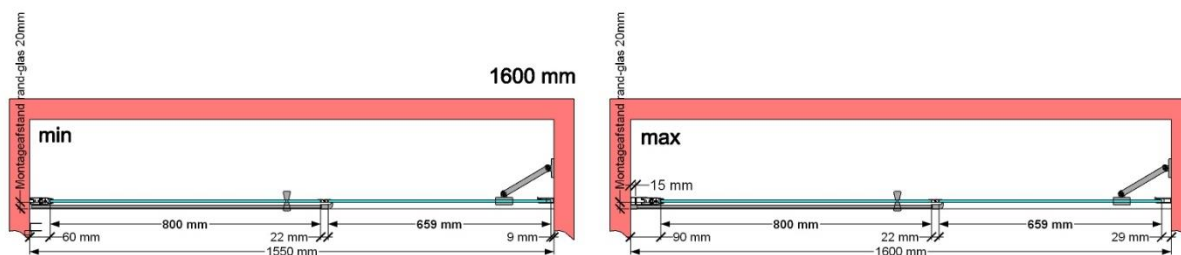

VAN MARCKE – PINA XL DESIGN– DRAAIDEUR – 160 CM

AFBEELDING

MAATTEKENING

SKU	224596	224597	224598
Type douchedeur	Draaideur	Draaideur	Draaideur
Hoogte	200 cm	200 cm	200 cm
Materiaal profiel	Aluminium	Aluminium	Aluminium
Uitvoering profiel	Chroom	Zwart	Wit
Uitvoering glas	Helder veiligheidsglas	Helder veiligheidsglas	Helder veiligheidsglas
Dikte glas	6 mm	6 mm	6 mm
Behandeling glas	Easy Clean	Easy Clean	Easy Clean
Draairichting	Uitwendig	Uitwendig	Uitwendig
Inbouwmaat	1550 - 1600 mm	1550 - 1600 mm	1550 - 1600 mm
Instapbreedte	800mm	800mm	800mm
Omkeerbaar	Ja	Ja	Ja
Liftfunctie	Ja	Ja	Ja
Greep	Ja	Ja	Ja
Magnetische sluiting	Ja	Ja	Ja
Keuringen	CE	CE	CE
Garantie	5 jaar	5 jaar	5 jaar
Frameloze	Nee	Nee	Nee
Met bevestigingsmateriaal	Ja	Ja	Ja