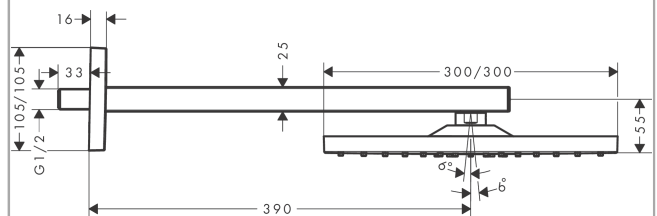

Raindance E
Douche de tête 300 1jet avec bras de douche
 Surfaces: **Matt Black** N° Art.: **26238670**

Description

Caractéristiques

- se compose de: douche de tête, bras de douche
- dimension du diffuseur: 300 x 300 mm
- type de jet: RainAir
- longueur du bras de douche 390 mm
- rotule: angle de la douche de tête réglable
- débit maximal à 3 bars: 17 l/min.
- débit du jet RainAir (à 3 bars): 17 l/min
- matériaux du diffuseur: métal
- diffuseur amovible pour le nettoyage aisé
- installation: mur
- raccordement G ½

Détails de l'article

Prix HTVA	741,90 €
Prix TTC*	897,70 €

Technologie

Prix du design

Photo du produit

Plan coté

Raindance E

Douche de tête 300 1jet avec bras de douche

Surfaces: **Matt Black** N° Art.: **26238670**

Schéma d'écoulement

Les valeurs de consommation ont été mesurées dans la pratique, avec les robinetteries correspondantes (thermostat/mélangeur/vanne sous crépi)