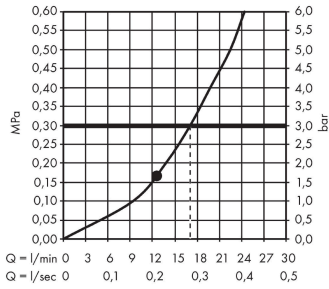

Raindance E
Douche de tête 300 1jet avec bras de douche
 Surfaces: **Matt Black** N° Art.: **26238670**

Description

Caractéristiques

- se compose de: douche de tête, bras de douche
- dimension du diffuseur: 300 x 300 mm
- type de jet: RainAir
- longueur du bras de douche 390 mm
- rotule: angle de la douche de tête réglable
- débit maximal à 3 bars: 17 l/min.
- débit du jet RainAir (à 3 bars): 17 l/min
- matériaux du diffuseur: métal
- diffuseur amovible pour le nettoyage aisé
- installation: mur
- raccordement G ½

Détails de l'article

Prix HTVA	741,90 €
Prix TTC*	897,70 €

Technologie

Prix du design

Photo du produit

Plan coté

Raindance E

Douche de tête 300 1jet avec bras de douche

Surfaces: **Matt Black** N° Art.: **26238670**

Schéma d'écoulement

Les valeurs de consommation ont été mesurées dans la pratique, avec les robinetteries correspondantes (thermostat/mélangeur/vanne sous crépi)