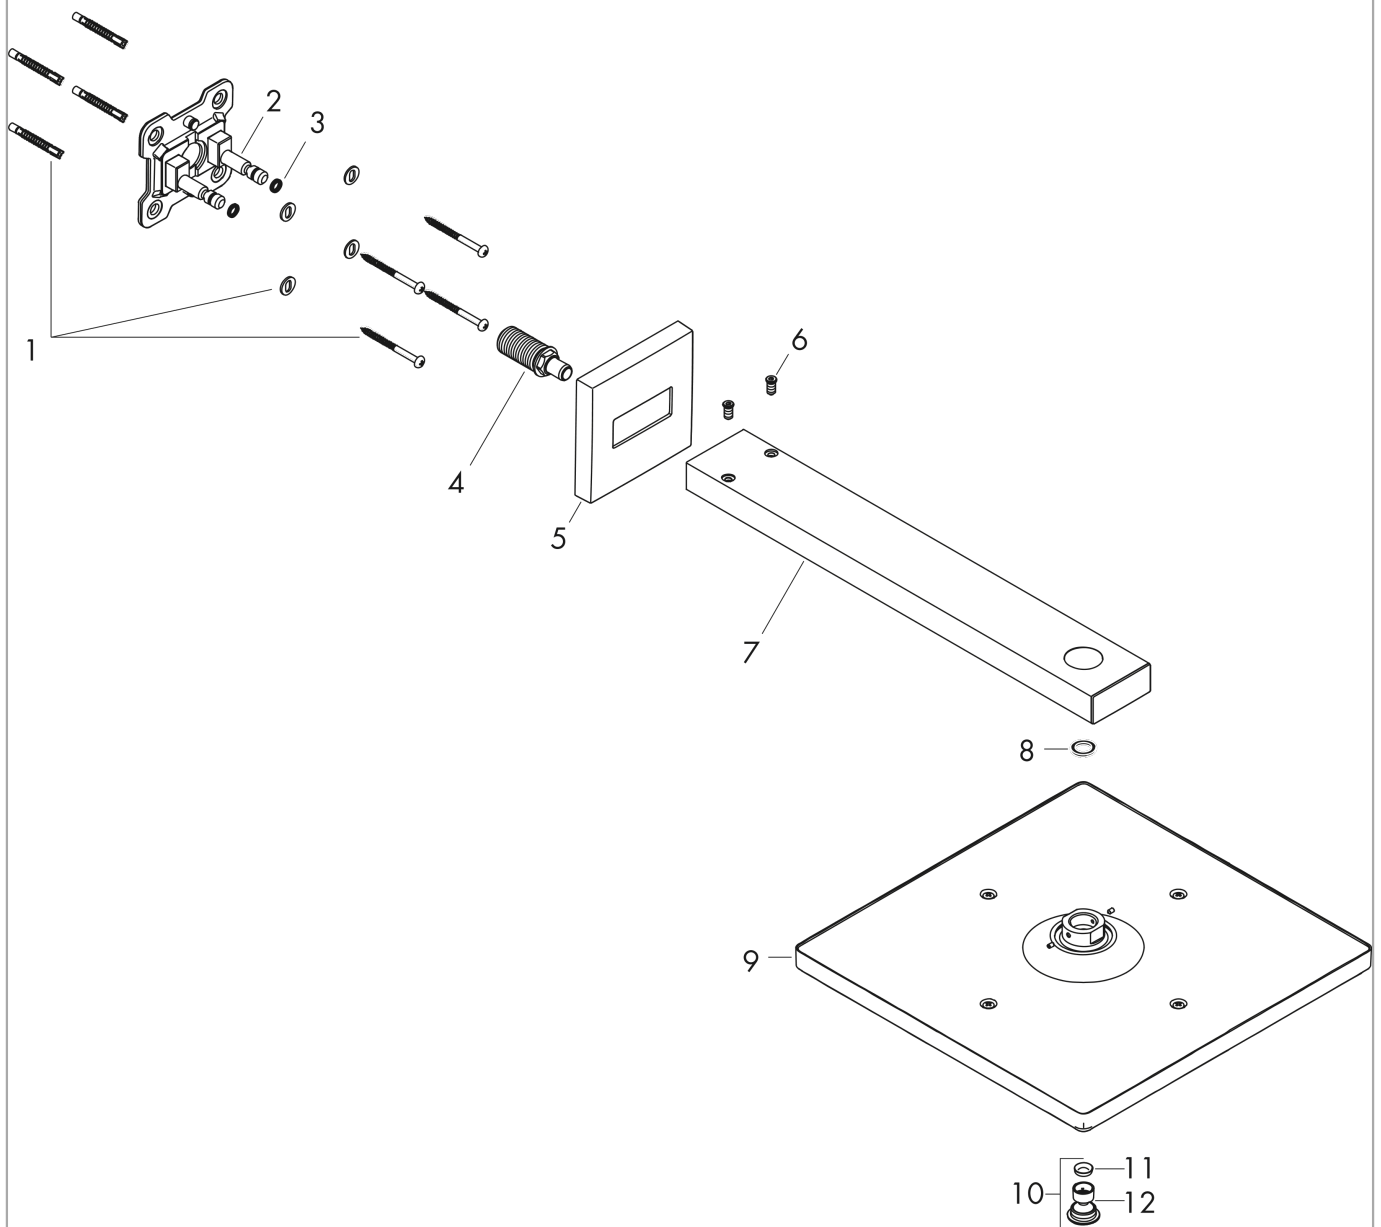

Raindance E
Douche de tête 300 1jet avec bras de douche
Surfaces: **Matt Black** N° Art.: **26238670**

Vue éclatée

Année de construction: >07/19

Raindance E

Douche de tête 300 1jet avec bras de douche

Surfaces: **Matt Black** N° Art.: **26238670**

Liste des pièces détachées

Année de construction: >07/19

Pos.	Description	N° Art.	GP	UE
1	set de fixation	96179000	-	1
2	bride pour bras de douche	93441000	-	1
3	joint torique 6x2	98458000	-	1
4	raccord	93416000	-	1
5	capot enjoliveur	93126670	-	1
6	vis	93431000	-	1
7	bras de douche	93221670	-	1
8	joint	98058000	-	1
9	pomme de douche	93230670	-	1
10	buses d'air	93127670	-	1
11	filtre	93128000	-	1
12	joint torique 15x2	98163000	-	1