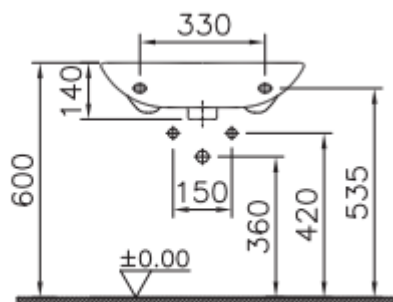

STAR+ - LAVE-MAINS AVEC TROU DE ROBINET À DROITE

SKU 018525

Dimensions:
Largeur: 530 mm
Profondeur: 260 mm
Hauteur: 140 mm

Type lavabo	Lave-mains - rectangulaire
Matière	Porcelaine
Couleur	Blanc
Fixation	Montage mural
Trou robinet	Droite
Trop-plein	Oui
Location trop-plein	Central