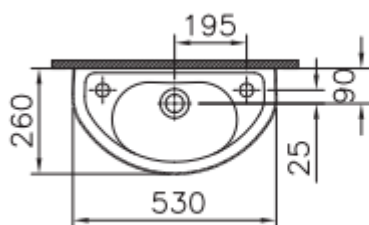

STAR+ - LAVE-MAINS AVEC TROU DE ROBINET À DROITE

SKU 018525

Dimensions:
Largeur: 530 mm
Profondeur: 260 mm
Hauteur: 140 mm

Type lavabo	Lave-mains - rectangulaire
Matière	Porcelaine
Couleur	Blanc
Fixation	Montage mural
Trou robinet	Droite
Trop-plein	Oui
Location trop-plein	Central