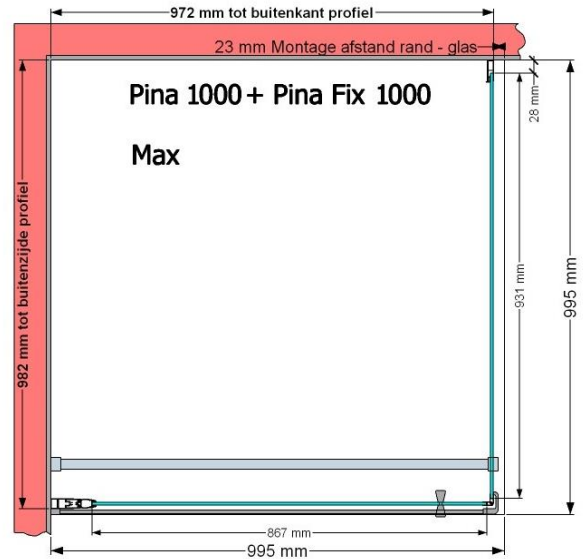

VAN MARCKE – PINA – DRAAIDEUR – 100 CM

SKU 224537

AFBEELDING

MAATTEKENING

	SKU 224537
Type douchedeur	Draaideur
Hoogte	200 cm
Materiaal profiel	Aluminium
Uitvoering profiel	Zwart
Uitvoering glas	Helder veiligheidsglas
Dikte glas	6 mm
Behandeling glas	Easy Clean
Draairichting	Uitwendig
Inbouwmaat	965 - 995 mm
Instapbreedte	782mm
Omkeerbaar	Ja
Liftfunctie	Ja
Greep	Ja
Magnetische sluiting	Ja
Keuringen	CE
Garantie	5 jaar
Frameloze	Nee
Met bevestigingsmateriaal	Ja