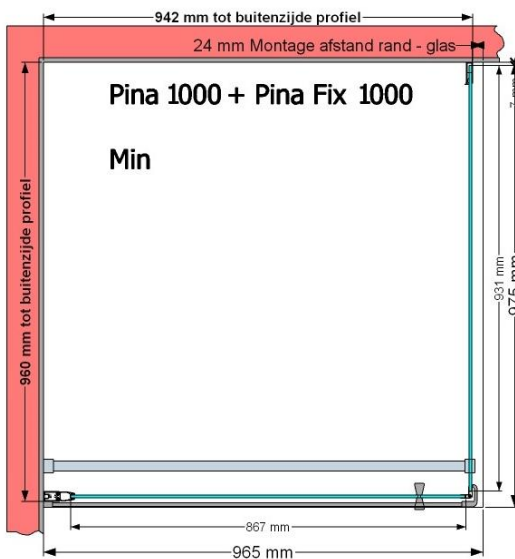

VAN MARCKE – PINA – DRAAIDEUR – 100 CM

SKU 224537

AFBEELDING

MAATTEKENING

	SKU 224537
Type douchedeur	Draaideur
Hoogte	200 cm
Materiaal profiel	Aluminium
Uitvoering profiel	Zwart
Uitvoering glas	Helder veiligheidsglas
Dikte glas	6 mm
Behandeling glas	Easy Clean
Draairichting	Uitwendig
Inbouwmaat	965 - 995 mm
Instapbreedte	782mm
Omkeerbaar	Ja
Liftfunctie	Ja
Greep	Ja
Magnetische sluiting	Ja
Keuringen	CE
Garantie	5 jaar
Frameloze	Nee
Met bevestigingsmateriaal	Ja