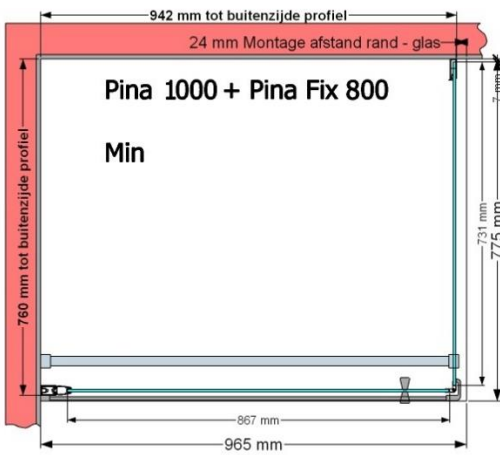

VAN MARCKE – PINA – DRAAIDEUR – 100 CM

SKU 224537

AFBEELDING

MAATTEKENING

	SKU 224537
Type douchedeur	Draaideur
Hoogte	200 cm
Materiaal profiel	Aluminium
Uitvoering profiel	Zwart
Uitvoering glas	Helder veiligheidsglas
Dikte glas	6 mm
Behandeling glas	Easy Clean
Draairichting	Uitwendig
Inbouwmaat	965 - 995 mm
Instapbreedte	782mm
Omkeerbaar	Ja
Liftfunctie	Ja
Greep	Ja
Magnetische sluiting	Ja
Keuringen	CE
Garantie	5 jaar
Frameloze	Nee
Met bevestigingsmateriaal	Ja