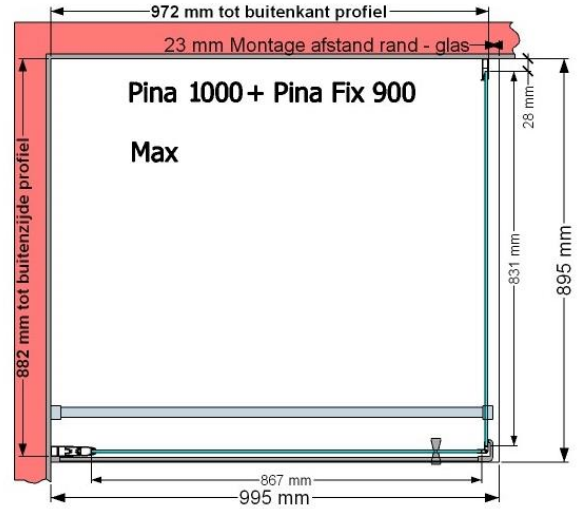

VAN MARCKE – PINA – DRAAIDEUR – 100 CM

SKU 224537

AFBEELDING

MAATTEKENING

	SKU 224537
Type douchedeur	Draaideur
Hoogte	200 cm
Materiaal profiel	Aluminium
Uitvoering profiel	Zwart
Uitvoering glas	Helder veiligheidsglas
Dikte glas	6 mm
Behandeling glas	Easy Clean
Draairichting	Uitwendig
Inbouwmaat	965 - 995 mm
Instapbreedte	782mm
Omkeerbaar	Ja
Liftfunctie	Ja
Greep	Ja
Magnetische sluiting	Ja
Keuringen	CE
Garantie	5 jaar
Frameloze	Nee
Met bevestigingsmateriaal	Ja