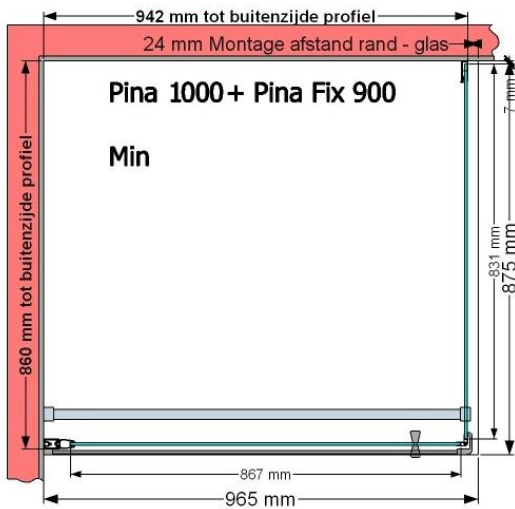

VAN MARCKE – PINA – DRAAIDEUR – 100 CM

SKU 224537

AFBEELDING

MAATTEKENING

	SKU 224537
Type douchedeur	Draaideur
Hoogte	200 cm
Materiaal profiel	Aluminium
Uitvoering profiel	Zwart
Uitvoering glas	Helder veiligheidsglas
Dikte glas	6 mm
Behandeling glas	Easy Clean
Draairichting	Uitwendig
Inbouwmaat	965 - 995 mm
Instapbreedte	782mm
Omkeerbaar	Ja
Liftfunctie	Ja
Greep	Ja
Magnetische sluiting	Ja
Keuringen	CE
Garantie	5 jaar
Frameloze	Nee
Met bevestigingsmateriaal	Ja