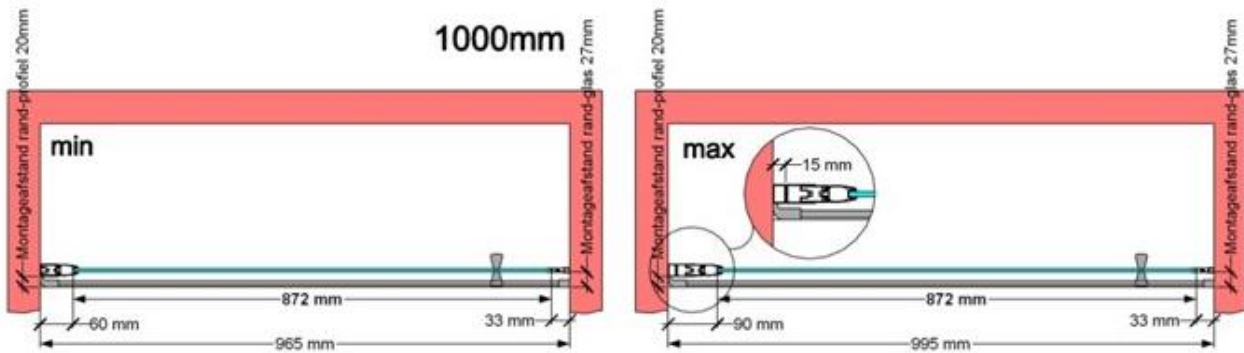

VAN MARCKE – PINA – DRAAIDEUR – 100 CM

SKU 224537

AFBEELDING

MAATTEKENING

	SKU 224537
Type douchedeur	Draaideur
Hoogte	200 cm
Materiaal profiel	Aluminium
Uitvoering profiel	Zwart
Uitvoering glas	Helder veiligheidsglas
Dikte glas	6 mm
Behandeling glas	Easy Clean
Draairichting	Uitwendig
Inbouwmaat	965 - 995 mm
Instapbreedte	782mm
Omkeerbaar	Ja
Liftfunctie	Ja
Greep	Ja
Magnetische sluiting	Ja
Keuringen	CE
Garantie	5 jaar
Frameloze	Nee
Met bevestigingsmateriaal	Ja