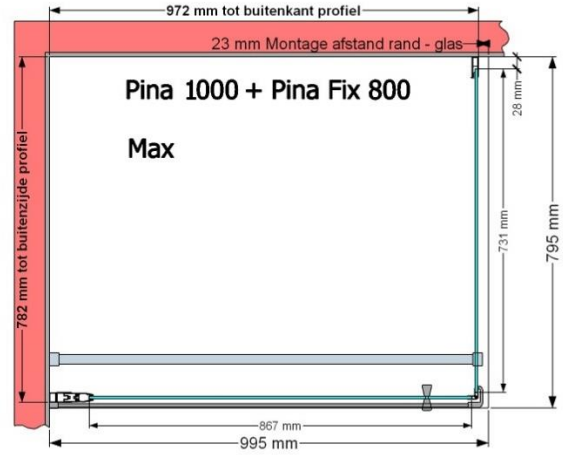

VAN MARCKE – PINA – DRAAIDEUR – 100 CM

SKU 224537

AFBEELDING

MAATTEKENING

	SKU 224537
Type douchedeur	Draaideur
Hoogte	200 cm
Materiaal profiel	Aluminium
Uitvoering profiel	Zwart
Uitvoering glas	Helder veiligheidsglas
Dikte glas	6 mm
Behandeling glas	Easy Clean
Draairichting	Uitwendig
Inbouwmaat	965 - 995 mm
Instapbreedte	782mm
Omkeerbaar	Ja
Liftfunctie	Ja
Greep	Ja
Magnetische sluiting	Ja
Keuringen	CE
Garantie	5 jaar
Frameloze	Nee
Met bevestigingsmateriaal	Ja