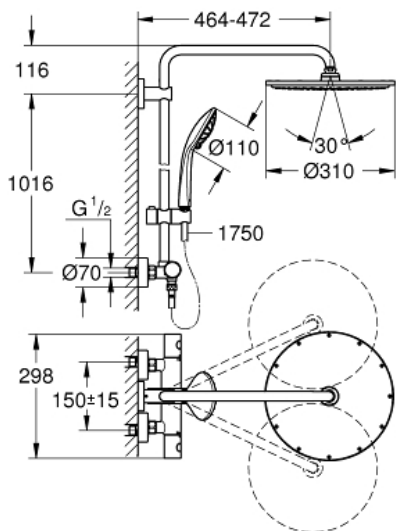

GROHE

Descriptif Produit:

EUPHORIA SYSTEM 310

Système de douche thermostatique pour montage mural

Spécifications Produit:

constitué de :

- bras de douche de 450 mm orientable
- mitigeur thermostatique incluant la fonction Aquadimmer permet la sélection de la douche de tête et la douchette Rainshower Cosmopolitan douche de tête 310 mm en métal (27 477 000)

1 jet: Rain

avec rotule

angle de rotation $\pm 15^\circ$

- douche à main Euphoria Massage Ø 110 mm (27 221 000)
- curseur réglable en hauteur
- flexible Silverflex 1750 mm (28 388 000)

GROHE TurboStat Régulation thermostatique quasi-instantanée