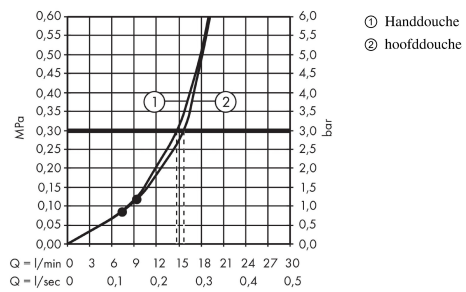

Crometta

Crometta S 240 1jet Showerpipe

Oppervlakken: **chrom** Art.-nr.: **27267000**

Doorstroomdiagram