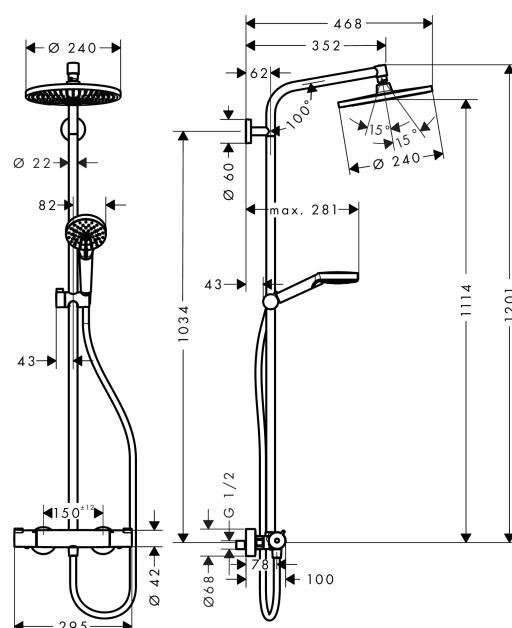

Crometta
Crometta S 240 1jet Showerpipe
 Oppervlakken: **chrom** Art.-nr.: **27267000**

Beschrijving

Funcities

- 45° verstelbare hellingshoek van de houder
- hoofddouche Crometta S 240
- straauschijffoppervlak: 240 mm
- hoek hoofddouche verstelbaar
- straalsoort: Rain
- debiet Rain (bij 3 bar): 16 l/min
- volledig verchromde straauschijf
- douche-arm lengte: 350 mm
- SafetyStop temperatuurblokkering bij 40°C
- instelbare heetwaterbegrenzing
- bediening door draaien
- montagewijze: opbouwinstallatie
- aansluitgrootte DN15
- aansluitdraad G ½
- boorgatmaat 150 mm ± 12 mm
- in hoogte verstelbare handdouchehouder
- Geluidsklasse: I
- debietklasse: B, O

Bestaat uit

- Isiflex L = 1,60 m (#28276XXX)
- Crometta S 240 1jet hoofddouche (#26723XXX)
- Crometta Vario handdouche (#26330XXX)

Technologie

Designprijzen

Productafbeelding

Maattekening

Crometta

Crometta S 240 1jet Showerpipe

Oppervlakken: **chrom** Art.-nr.: **27267000**

Doorstroomdiagram

Crometta
Crometta S 240 1jet Showerpipe
 Oppervlakken: **chrom** Art.-nr.: **27267000**

Inbouwvoorbeeld