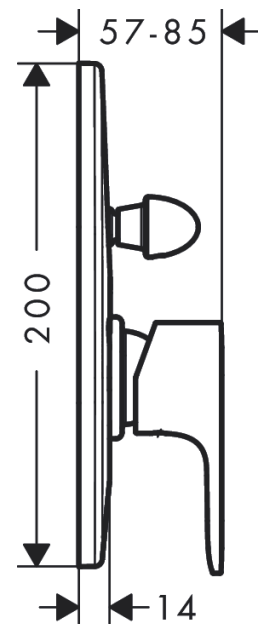

Rebris S

ééngreeps badmengkraan inbouw

Oppervlakte finish: **mat zwart** Artikelnummer: **72449670**

Beschrijving

- maximale doorstroomhoeveelheid bij 3 bar: 30,7 l/min
- omstelling met automatische reset
- inbouwdeel
- wandmontage

Artikeldetails

Vrijblijvende advies verkoopprijs excl. BTW 147,60 €

Vrijblijvende advies verkoopprijs incl. BTW 178,60 €

Designprijzen

reddot winner 2022

Productfoto

Maattekening

Doorstroomdiagram

- ① Uitlaat bad
- ② Shower outlet with 1B-resistance

Rebris S
ééngreeps badmengkraan inbouw
 Oppervlakte finish: **mat zwart** Artikelnummer: **72449670**

Explosietekening

Bouwjaar: >06/22

Rebris S**ééngreeps badmengkraan inbouw**Oppervlakte finish: **mat zwart** Artikelnummer: **72449670****Reserveonderdelenlijst**

Bouwjaar: >06/22

Regel	Beschrijving	Artikelnummer	Prijs incl. BTW	VE
1	greep	94654670	-	1
2	greepstop	96338610	-	1
3	rozet badmengkraan	95011670	-	1
4	O-ring 48x3	95508000	-	1
5	kogelrozet	96348670	-	1
6	omstelling cpl. m. huls en trekknop	95015000	-	1
7	trekknop compl.	95013670	-	1
8	inbusschroef M4x10	97667000	-	1
9	afdekkap	95433000	-	1
10	holle schroef	96065000	-	1
11	O-ring 14x3	98130000	-	1
12	O-ring 10x1,5	98123000	-	1
13	O-ring 16x2,5	98134000	-	1
14	O-ring 13x2	98128000	-	1
15	omstelling compl.	96937000	-	1
16	verlengset 28 mm bad	32498000	-	1
17	O-ring 12x1,5	98430000	-	1
18	Basisset	31741180	-	1