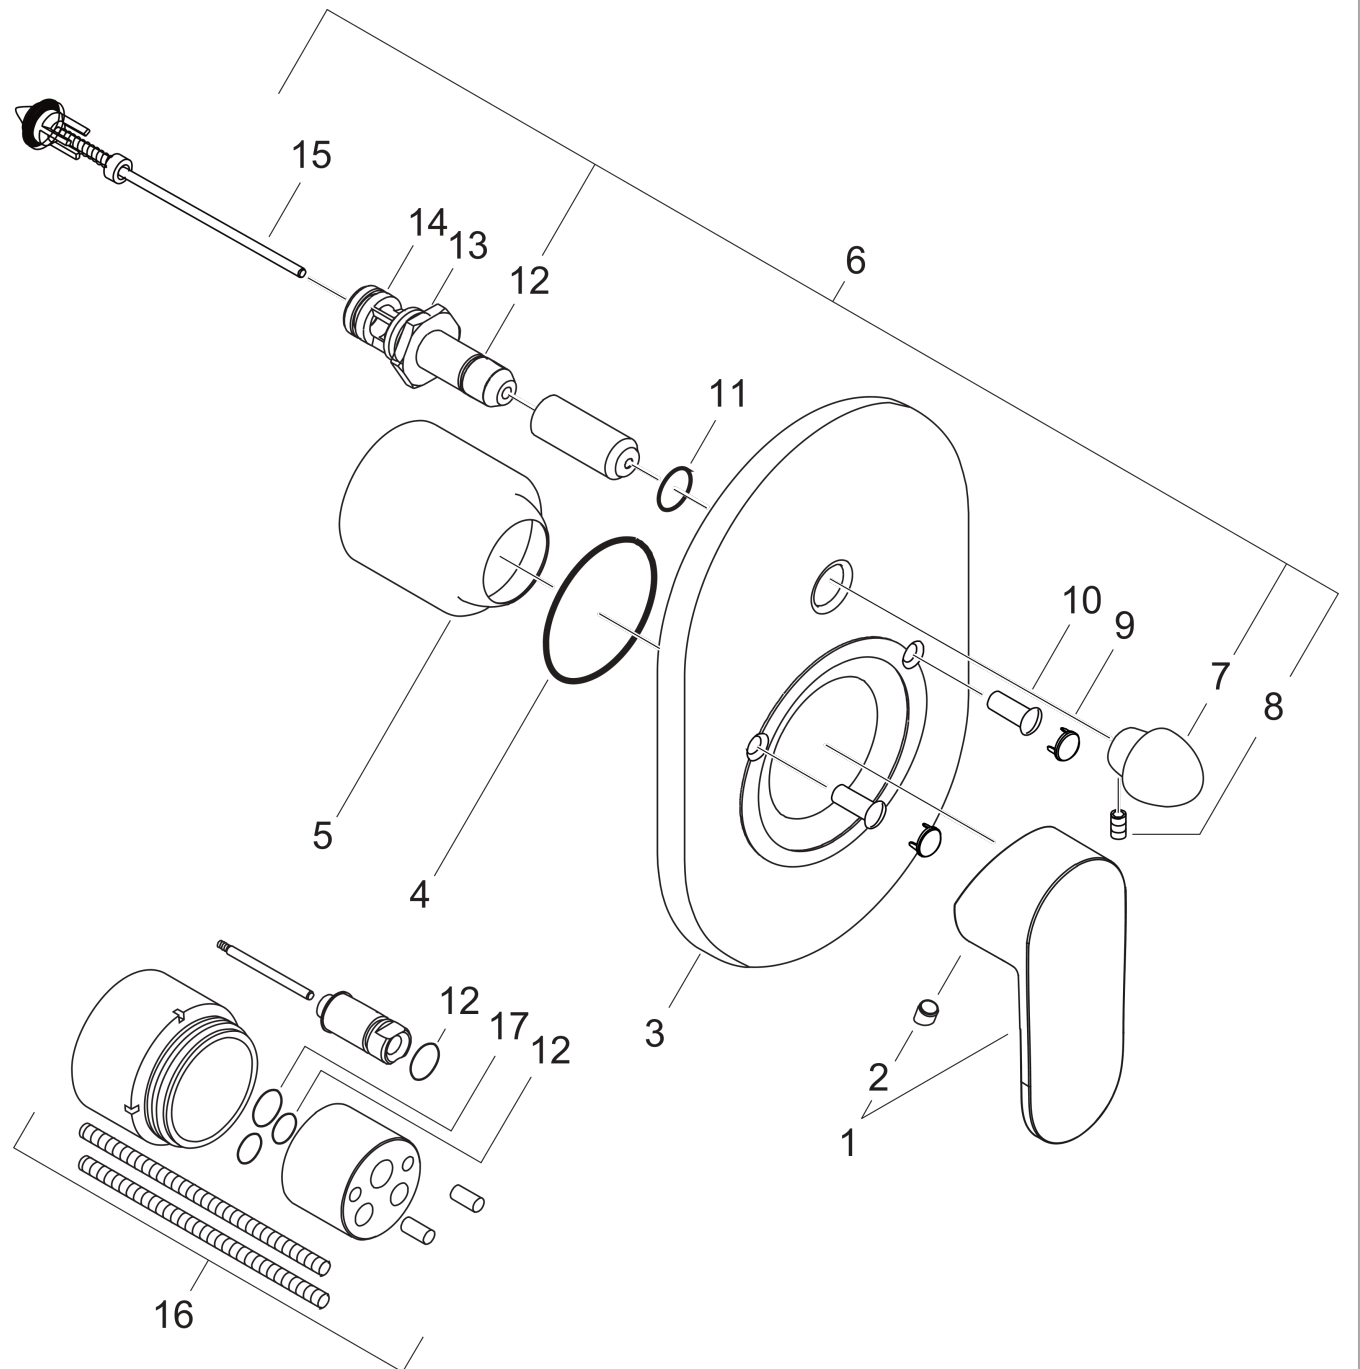

Rebris S

ééngreeps badmengkraan inbouw

Oppervlakte finish: **mat zwart** Artikelnummer: **72449670**

Beschrijving

- maximale doorstroomhoeveelheid bij 3 bar: 30,7 l/min
- omstelling met automatische reset
- inbouwdeel
- wandmontage

- ① Uitlaat bad
- ② Shower outlet with 1B-resistance

Rebris S
ééngreeps badmengkraan inbouw
 Oppervlakte finish: **mat zwart** Artikelnummer: **72449670**

Explosietekening

Bouwjaar: >06/22

Rebris S**ééngreeps badmengkraan inbouw**Oppervlakte finish: **mat zwart** Artikelnummer: **72449670****Reserveonderdelenlijst**

Bouwjaar: >06/22

Regel	Beschrijving	Artikelnummer	Prijs incl. BTW	VE
1	greep	94654670	-	1
2	greepstop	96338610	-	1
3	rozet badmengkraan	95011670	-	1
4	O-ring 48x3	95508000	-	1
5	kogelrozet	96348670	-	1
6	omstelling cpl. m. huls en trekknop	95015000	-	1
7	trekknop compl.	95013670	-	1
8	inbusschroef M4x10	97667000	-	1
9	afdekkap	95433000	-	1
10	holle schroef	96065000	-	1
11	O-ring 14x3	98130000	-	1
12	O-ring 10x1,5	98123000	-	1
13	O-ring 16x2,5	98134000	-	1
14	O-ring 13x2	98128000	-	1
15	omstelling compl.	96937000	-	1
16	verlengset 28 mm bad	32498000	-	1
17	O-ring 12x1,5	98430000	-	1
18	Basisset	31741180	-	1