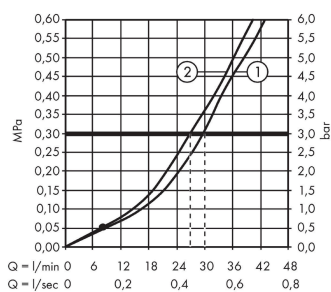

Artikeldetails

Vrijblijvende advies verkoopprijs excl. BTW 147,60 €

Vrijblijvende advies verkoopprijs incl. BTW 178,60 €

Designprijzen

reddot winner 2022

Productfoto

Maattekening

Doorstroomdiagram