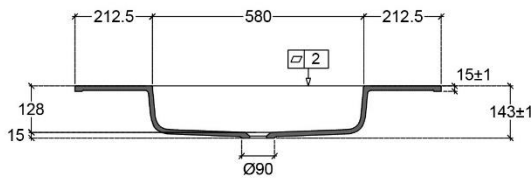

**GEINTEGREERDE TABLET MET 1 WASTAFEL**

**SKU 933799**

**DIMENSIONS:**      **Lengte: 1005 mm**  
                                  **Breedte: 505 mm**  
                                  **Hoogte: 143 mm**

<b>Wastafel</b>	<b>Geïntegreerde tablet</b>
<b>Materiaal</b>	<b>Ceramilux</b>
<b>Kleur</b>	<b>Mat wit</b>
<b>Kraangat</b>	<b>Nee</b>
<b>Overloop</b>	<b>Nee</b>
<b>Afvoer</b>	<b>Ja</b>
<b>Netto gewicht</b>	<b>17.5 kg</b>