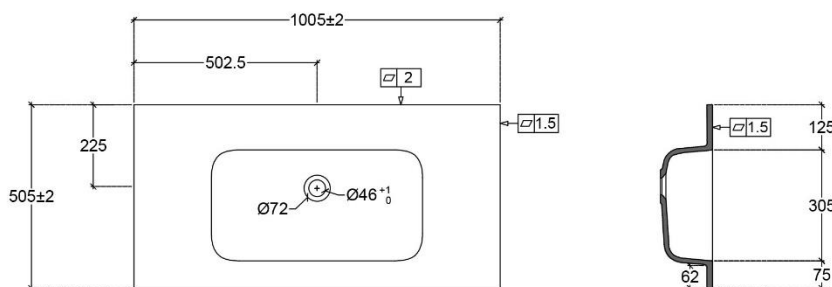

**GEINTEGREERDE TABLET MET 1 WASTAFEL**

**SKU 933799**

**DIMENSIONS:**      **Lengte: 1005 mm**  
                                  **Breedte: 505 mm**  
                                  **Hoogte: 143 mm**

<b>Wastafel</b>	<b>Geïntegreerde tablet</b>
<b>Materiaal</b>	<b>Ceramilux</b>
<b>Kleur</b>	<b>Mat wit</b>
<b>Kraangat</b>	<b>Nee</b>
<b>Overloop</b>	<b>Nee</b>
<b>Afvoer</b>	<b>Ja</b>
<b>Netto gewicht</b>	<b>17.5 kg</b>