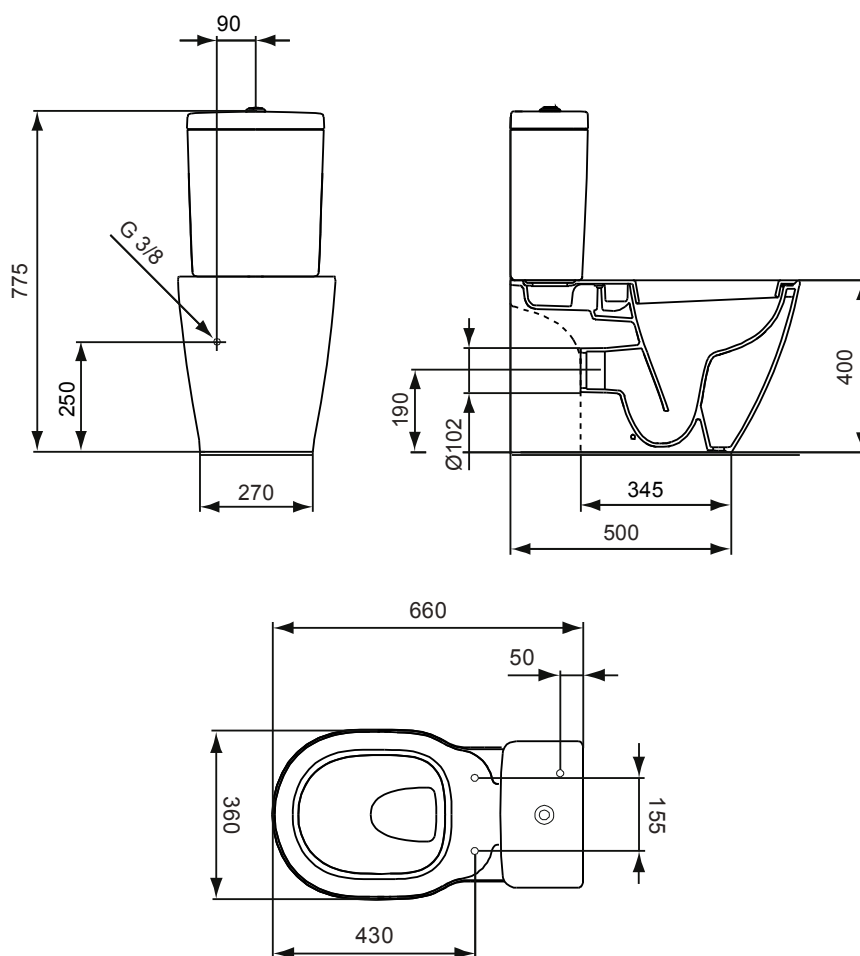

**CUVETTE
CONNECT**

SKU 010348

CUVETTE
CONNECT

SKU 010348

Dimensions

largeur : 360 mm
profondeur : 660 mm
hauteur : 775 mm

Matériel

porcelaine vitrifiée

Couleur

blanc

Caractéristiques

- chasse directe
- sortie SH 19 cm
- diamètre sortie 102 mm

Référence

E711701