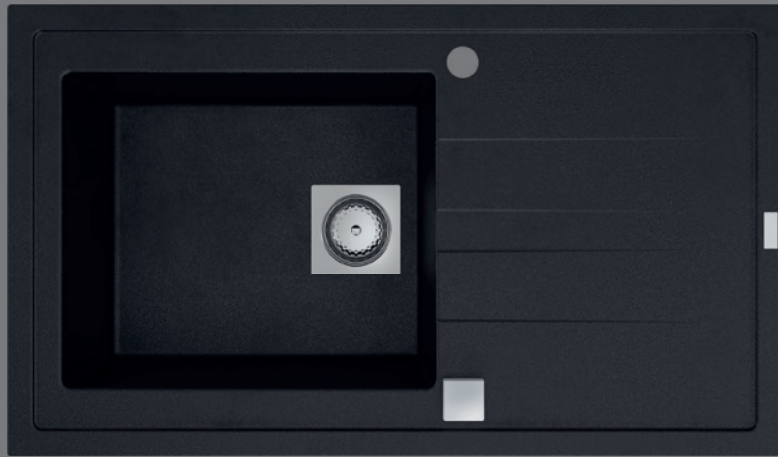

MOLTO BLACK

SPOELTAFEL | ÉVIER

inbouwspoeltafel 1 bak
 évier à encastrer 1 bac
860 x 500 mm

composiet zwart
 composite noir

Trendy kleuren

Composiet materiaal

Dit materiaal is stevig en duurzaam en is tevens UV-resistent. Daarnaast voelt composiet warm en zacht aan en zijn krassen volledig herstelbaar. Dit materiaal is makkelijk in onderhoud en bijgevolg hygiënisch.

handleiding incl.
 notice incl.

5

jaar/ans
 garantie

SKU 250569

5 400222 505690

USPs

inbouwspoeltafel
met voorgeboorde gaten
met sifon
mineralen + polyesterhars
waterkeringsrand
omkeerbaar
gemakkelijk te reinigen
bestand tegen warmte >300°C
schock en krasbestendig

Inhoud van de verpakking

inbouwspoeltafel
inclusief afvoerplug en overloopset
met sifon
+ handleiding

Verpakking

Witte doos met label(s):
297x104 mm

Afmetingen product

860 x 500 mm
onderkast vanaf 50 cm breedte

USPs

évier à encastrer
avec trous prépercés
avec siphon
minéraux + résine polyester
profil rejet d'eau
réversible
facile à nettoyer
résistant à la chaleur >300°C
schock et résistant aux rayures

Contenu de l'emballage