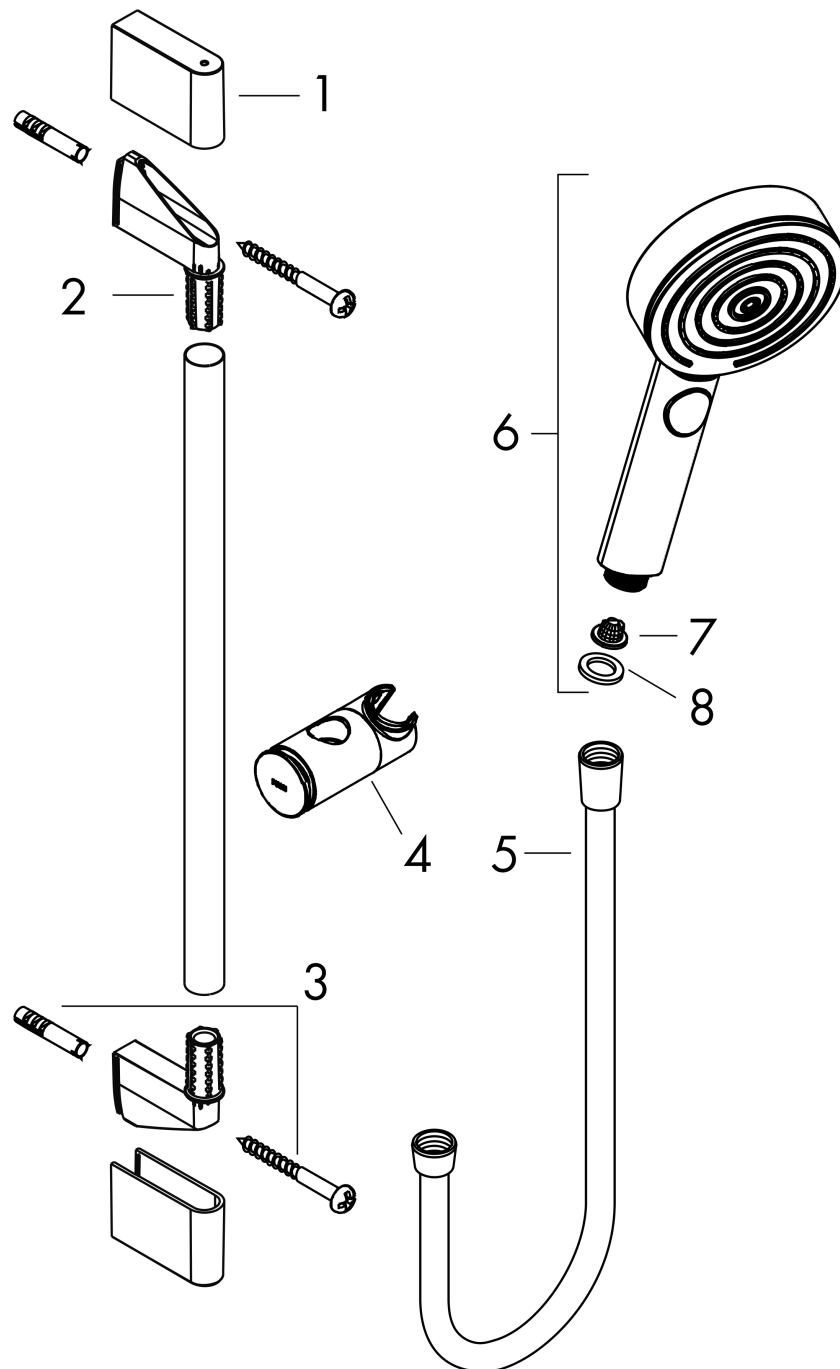

Pulsify Select S
doucheset 3jet Relaxation met glijstang 90 cm
Oppervlakte finish: **mat zwart**   Artikelnummer: **24170670**

Explosietekening

Bouwjaar: >06/21

Pulsify Select S
doucheset 3jet Relaxation met glijstang 90 cm
Oppervlakte finish: **mat zwart** Artikelnummer: **24170670**

Reserveonderdelenlijst

Bouwjaar: >06/21

Regel	Beschrijving	Artikelnummer	Prijs incl. BTW	VE
1	afdekkap	95217670	-	1
2	wandsteun	95218000	-	1
3	bevestigingsmateriaal	96179000	-	1
4	schuifstuk cpl.	93517670	-	1
5	doucheslang Isiflex'B 1,60 m	28276670	-	1
6	-	24110670	-	1
7	zeef	92672000	-	1
8	dichting	98058000	-	1
a	opvulschijf 7 mm	97450000	-	1