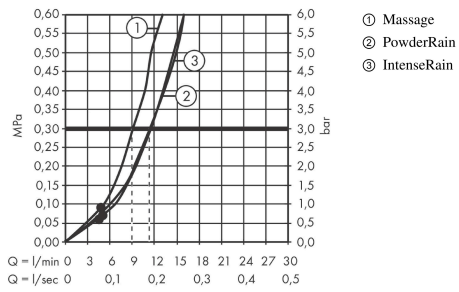

### Maattekening

**Pulsify Select S**  
**doucheset 3jet Relaxation met glijstang 90 cm**  
 Oppervlakte finish: **mat zwart**    Artikelnummer: **24170670**

**Doorstroombiagram**

De verbruikswaarden werden in overeenstemming met de praktijk met de bijbehorende armaturen (thermostaat/mengkraan/inbouwventiel) gemeten.