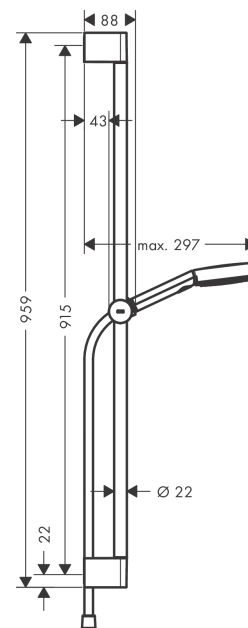

Maattekening