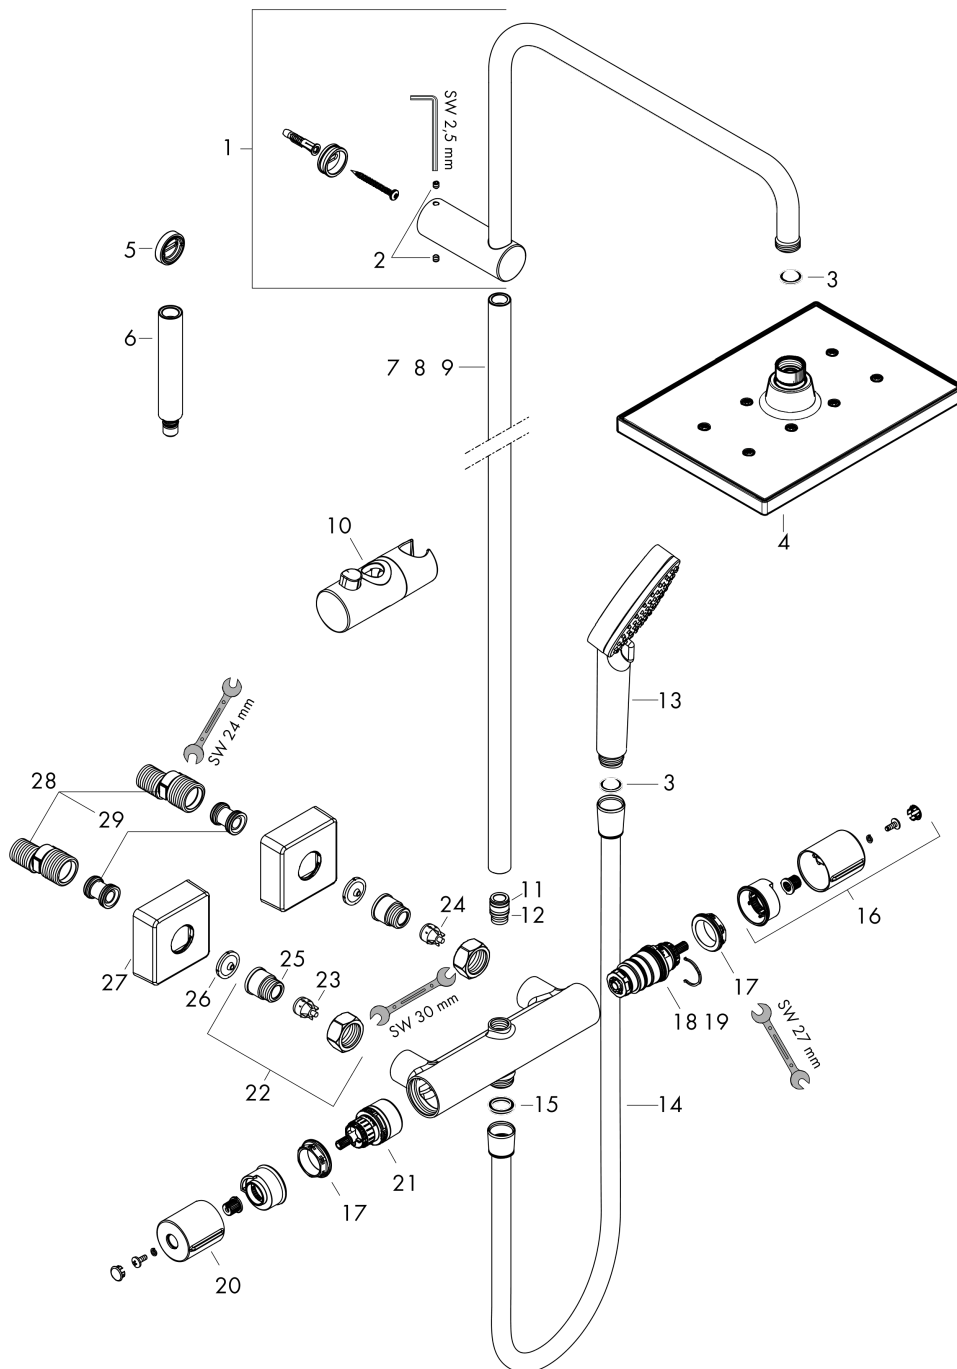

## Maattekening

## Doorstroombiagram

**Vernis Shape**  
**Showerpipe 230 1jet Green met douchethermostaat**  
 Oppervlakte finish: **chrom**    Artikelnummer: **26319000**

**Explosietekening**

Bouwjaar: >11/21

**Vernis Shape**  
**Showerpipen 230 1jet Green met douchethermostaat**  
 Oppervlakte finish: **chrom** Artikelnummer: **26319000**

### Reserveonderdelenlijst

Bouwjaar: >11/21

Regel	Beschrijving	Artikelnummer	Prijs incl. BTW	VE
1	douche-arm	93768000	-	1
2	inbusschroef M5x5	98446000	-	1
3	zeefdichting	94246000	-	1
4	-	26094000	-	1
5	opvulschijf 7 mm	93813000	-	1
6	verlengset 100 mm	94164000	-	1
7	stijgbuis 845 mm	93906000	-	1
8	stijgbuis 945 mm	93770000	-	1
9	stijgbuis 1145 mm	93907000	-	1
10	schuifstuk cpl.	93729000	-	1
11	O-ring 12x2	98214000	-	1
12	O-ring 11x2	98127000	-	1
13	-	26090000	-	1
14	doucheslang Metaflex'C 1,60 m	28266000	-	1
15	dichting	98058000	-	1
16	thermostaatgreep	93727000	-	1
17	moer	98913000	-	1
18	temperatuur regeleenheid	98282000	-	1
19	regeleenheid voor uitgewisseld aansluitingen	92373000	-	1
20	greep	93731000	-	1
21	bovendeel met omstelling	98283000	-	1
22	aansluiting G½	93730000	-	1
23	terugslagklep (drukbestendig tot 2 MPa)	93136000	-	1
24	terugslagklep	96737000	-	1
25	O-ring 16x2	98133000	-	1
26	zeefdichting	96922000	-	1
27	rozet	93879000	-	1
28	S-koppelingenset (±12 mm)	94140000	-	1
29	slagdemper	96429000	-	1