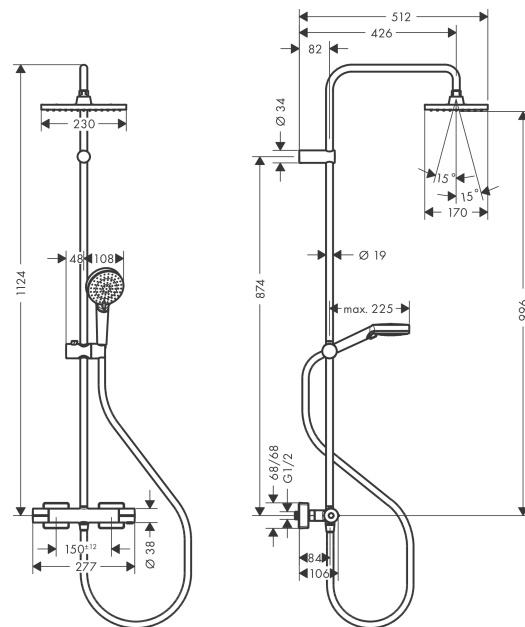

**Vernis Shape****Showerpipe 230 1jet Green met douchethermostaat**Oppervlakte finish: **chrom** Artikelnummer: **26319000****Beschrijving**

- bestaat uit: Hoofddouche, handdouche, douchethermostaat, Doucheslang, glijstang, schuifstuk
- Hoofddouche Vernis Shape 230 1jet
- afmeting hoofddouche: 230 x 170 mm
- straalsoort hoofddouche: Rain
- straalsoort handdouche: Rain, IntenseRain
- doorstroomhoeveelheid van handdouche bij 3 bar: 5,5 l/min
- maximale doorstroomhoeveelheid bij 3 bar: 5,7 l/min
- minimale bedrijfsdruk: 1 bar
- maximale bedrijfsdruk: 10 bar
- kogelgewricht: hoek hoofddouche verstelbaar
- diameter glijstang: 19 mm
- in hoogte verstelbaar schuifstuk met vergrendelend push-schuifstuk
- lengte douchearm hoofddouche: 426 mm
- thermostaat Vernis
- veiligheidsblokkering bij 40°C
- SafetyFunctie: maximale warmwatertemperatuur vooraf instelbaar
- functies bediend met draaigreep
- hartafstand 150 ± 12 mm
- intrinsiek veilig tegen terugstroming
- buislengte: 1124 mm
- 2 functies
- EU taxonomie: max 6l/min - substantiële bijdrage (SC) mogelijk
- Kiwa K11292\_Thermostatic Mixers EN1111

**Artikeldetails**

Vrijblijvende advies verkoopprijs excl. BTW	427,20 €
Vrijblijvende advies verkoopprijs incl. BTW	516,91 €

**Technologie**

**Vernis Shape**  
**Showerpipe 230 1jet Green met douchethermostaat**  
 Oppervlakte finish: **chrom** Artikelnummer: **26319000**

## Maattekening