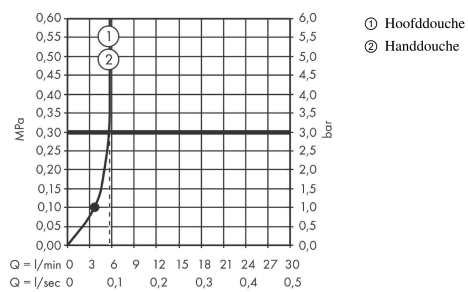

Doorstroombiagram