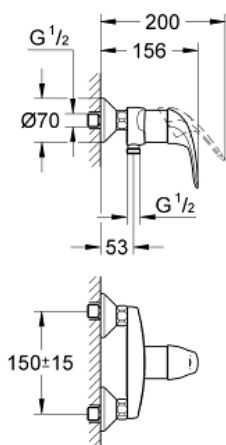

EUROECO
Mitigeur monocommande 1/2''
douche

Référence : 32740000

GROHE nv - sa
Leuvensesteenweg 369 | 1932 Zaventem
T: 02/223 17 60 | E-mail: info.be@grohe.com

Pure Freude
an Wasser

GROHE

Descriptif Produit:

EUROECO

Mitigeur monocommande 1/2'' douche

Spécifications Produit:

montage mural

levier en métal

GROHE SilkMove: cartouche en céramique 46 mm

GROHE StarLight: chrome éclatant et durable

limiteur de débit ajustable

raccords S

protégé contre anti-retour

Finition:

□ 32740000 chromé