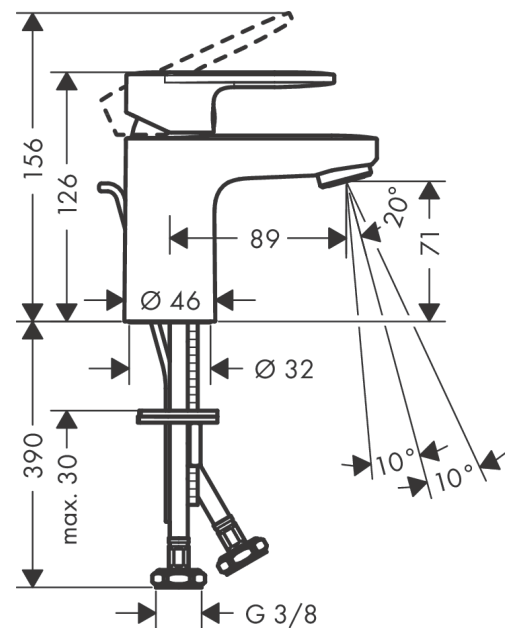

Maattekening