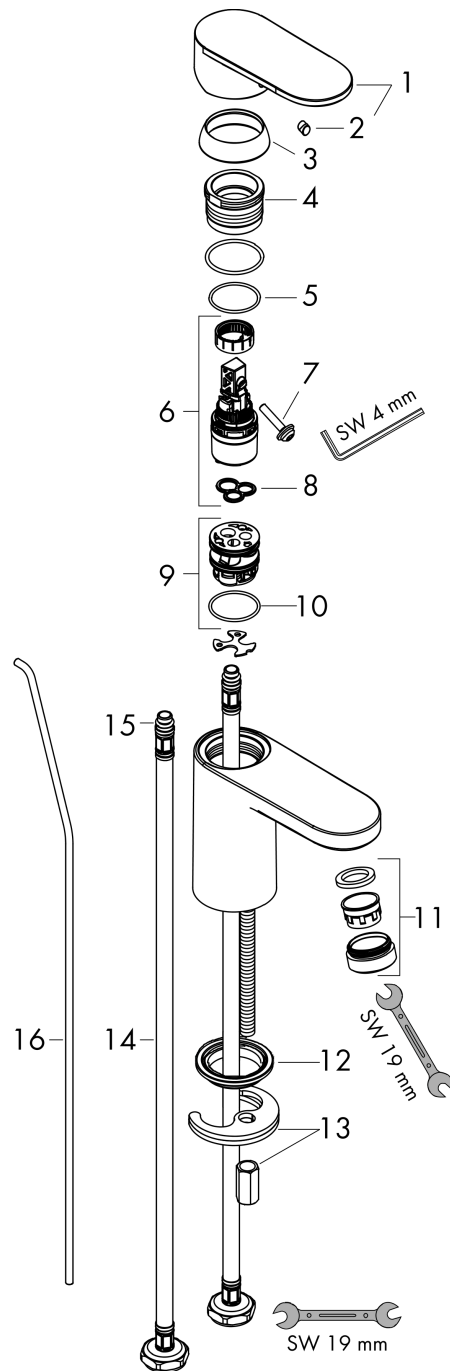

Vernis Blend**ééngreeps wastafelmengkraan 70 met trekwaSte**Oppervlakte finish: **chrom** Artikelnummer: **71550000****Beschrijving**

- ComfortZone 70
- voorsprong uitloop 89 mm
- uitloophoogte: 71 mm
- greepvariant: rechte greep
- vaste uitloop
- straalsoort: normale straal
- verstelbare perlator
- maximale doorstroomhoeveelheid bij 3 bar: 5 l/min
- keramisch kardoes
- pop-up afvoergarnituur G 1¼
- materiaal afvoergarnituur: synthetisch
- EU taxonomie: max 6l/min - substantiële bijdrage (SC) mogelijk
- Kiwa K6161_Mechanical Mixers EN817
- EPD Basin Faucets

Oppervlakte finish: **chrom** Artikelnummer: **71550000**

Doorstroomdiagram

Vernis Blend

ééngreeps wastafelmengkraan 70 met trekwaste

Oppervlakte finish: **chrom** Artikelnummer: **71550000**

Explosietekening

Bouwjaar: >01/21

Vernis Blend**ééngreeps wastafelmengkraan 70 met trekwaste**Oppervlakte finish: **chrom** Artikelnummer: **71550000****Reserveonderdelenlijst**

Bouwjaar: >01/21

Regel	Beschrijving	Artikelnummer	Prijs incl. BTW	VE
1	greep	93678000	-	1
2	greepstop	96338000	-	1
3	afdekkap	93680000	-	1
4	moer	93681000	-	1
5	O-ring 24x1,5	98434000	-	1
6	kardoes compl.	97685000	-	1
7	borgschroef	95140000	-	1
8	dichting	98865000	-	1
9	kardoesadapter	98866000	-	1
10	O-ring 23x2	98398000	-	1
11	perlator zwenkbaar M24x1 (5 l/min)	93834000	-	1
12	dichting Ø 42	98722000	-	1
13	schachtbevestigingsset compl.	96016000	-	1
14	aansluitslang 450 mm M8x0,75 G3/8	97206000	-	1
15	O-ring 7x1,5	98422000	-	1
16	trekstang	93683000	-	1
a	afvoergarnituur	92168000	-	1
b	dwarstang compl. 340 mm (kogel- Ø12mm)	96324000	-	1