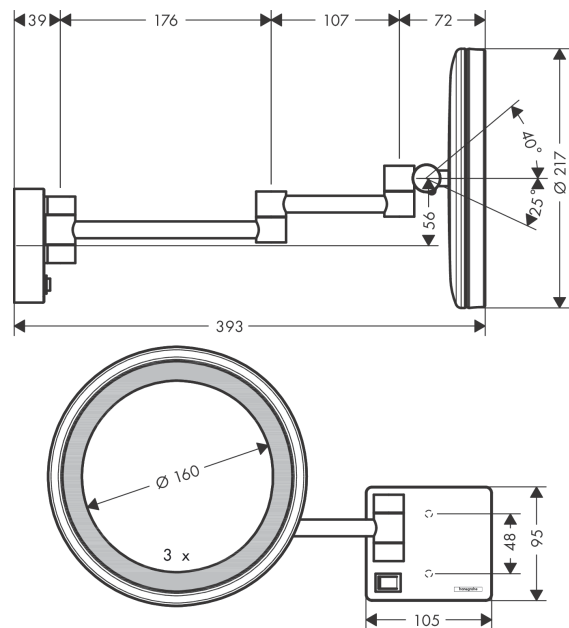

AddStoris

Miroir de rasage avec éclairage LED

Surfaces: **Matt Black** N° Art.: **41790670**

Description

Caractéristiques

- montage mural
- nécessite une cavité pour le raccord électrique
- matériau: verre miroir
- matériau du cadre: métal
- inclinable
- orientable
- agrandissement: triple
- avec éclairage
- éclairage: max. 2 W (21 x 0.08 W / LED)
- entrée: 100 - 240 Volt AC / 50/60 Hz
- voltage de sortie: 21 V - DC
- degré de protection: IP20
- avec matériel de montage
- Fixation cachée
- distance de forage: 48 mm
- diamètre du trou de perçage: 6 mm

Détails de l'article

Prix HTVA 238,10 €

Prix TTC* 288,10 €

Prix du design

reddot winner 2021

Photo du produit

Plan coté

AddStoris**Miroir de rasage avec éclairage LED**Surfaces: **Matt Black** N° Art.: **41790670****Vue éclatée**

Année de construction: >07/21

AddStoris**Miroir de rasage avec éclairage LED**Surfaces: **Matt Black** N° Art.: **41790670****Liste des pièces détachées**

Année de construction: >07/21

Pos.	Description	N° Art.	GP	UE
1	set de fixation	40915000	-	1