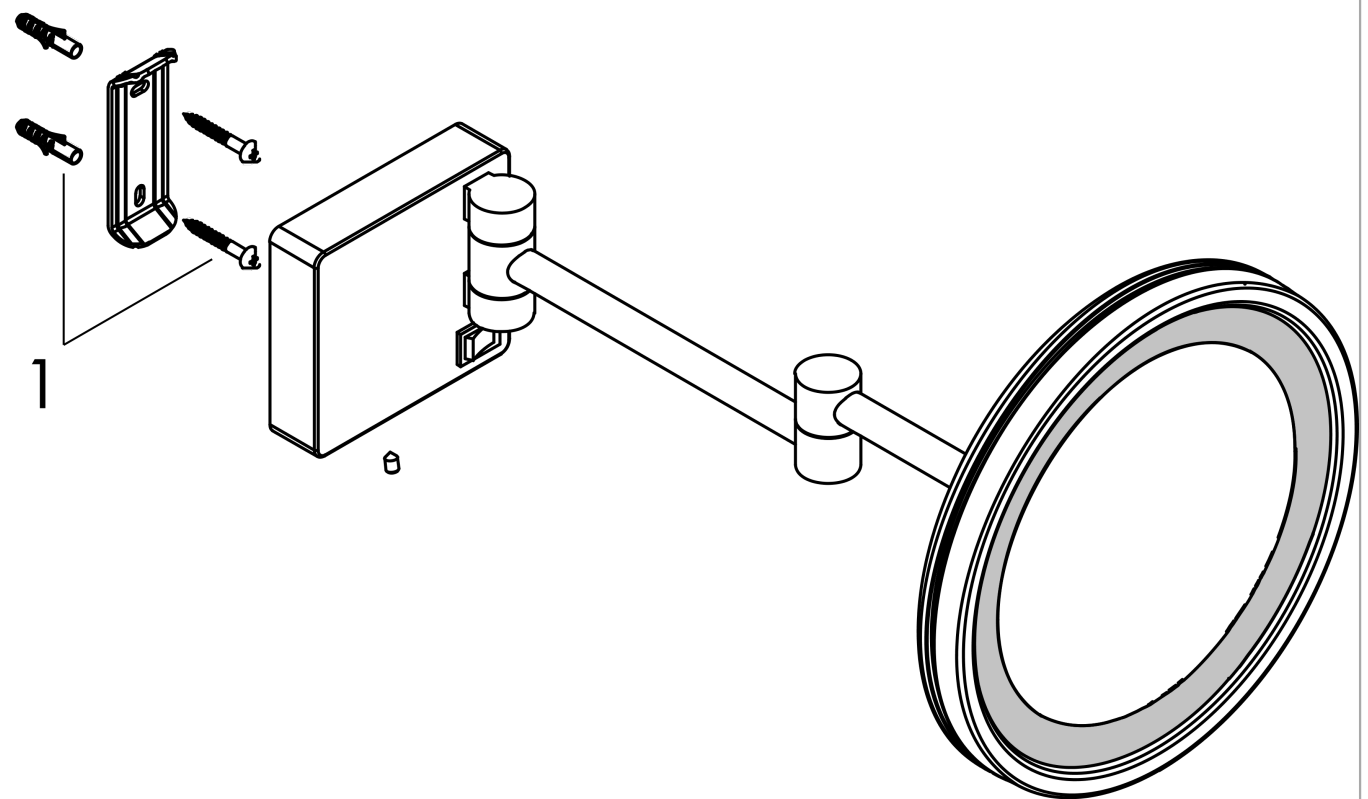

AddStoris

Miroir de rasage avec éclairage LED

Surfaces: **Matt Black** N° Art.: **41790670**

Description

Caractéristiques

- montage mural
- nécessite une cavité pour le raccord électrique
- matériau: verre miroir
- matériau du cadre: métal
- inclinable
- orientable
- agrandissement: triple
- avec éclairage
- éclairage: max. 2 W (21 x 0.08 W / LED)
- entrée: 100 - 240 Volt AC / 50/60 Hz
- voltage de sortie: 21 V - DC
- degré de protection: IP20
- avec matériel de montage
- Fixation cachée
- distance de forage: 48 mm
- diamètre du trou de perçage: 6 mm

Année de construction: >07/21

AddStoris**Miroir de rasage avec éclairage LED**Surfaces: **Matt Black** N° Art.: **41790670****Liste des pièces détachées**

Année de construction: >07/21

Pos.	Description	N° Art.	GP	UE
1	set de fixation	40915000	-	1