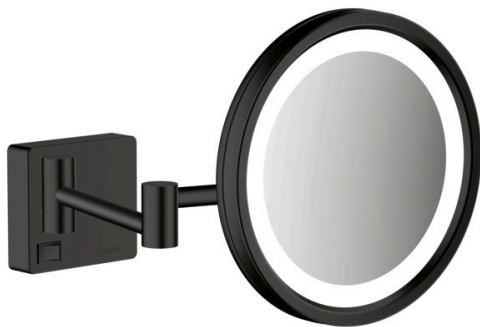

AddStoris

Miroir de rasage avec éclairage LED

Surfaces: **Matt Black** N° Art.: **41790670**

Description

Caractéristiques

- montage mural
- nécessite une cavité pour le raccord électrique
- matériau: verre miroir
- matériau du cadre: métal
- inclinable
- orientable
- agrandissement: triple
- avec éclairage
- éclairage: max. 2 W (21 x 0.08 W / LED)
- entrée: 100 - 240 Volt AC / 50/60 Hz
- voltage de sortie: 21 V - DC
- degré de protection: IP20
- avec matériel de montage
- Fixation cachée
- distance de forage: 48 mm
- diamètre du trou de perçage: 6 mm

Détails de l'article

Prix HTVA 238,10 €

Prix TTC* 288,10 €

Prix du design

reddot winner 2021

Photo du produit

Plan coté

AddStoris**Miroir de rasage avec éclairage LED**Surfaces: **Matt Black** N° Art.: **41790670****Vue éclatée**