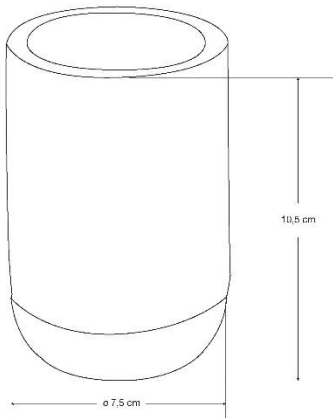

NATURAL KEPA – GOBELET BÉTON/CUIVRE - À POSER

SKU 215746

DIMENSIONS:

Largeur: 105 mm

Profondeur: 75 mm

Matériel	Ciment / Cuivre
Colour	Gris / Cuivre

06.2018

F215746f