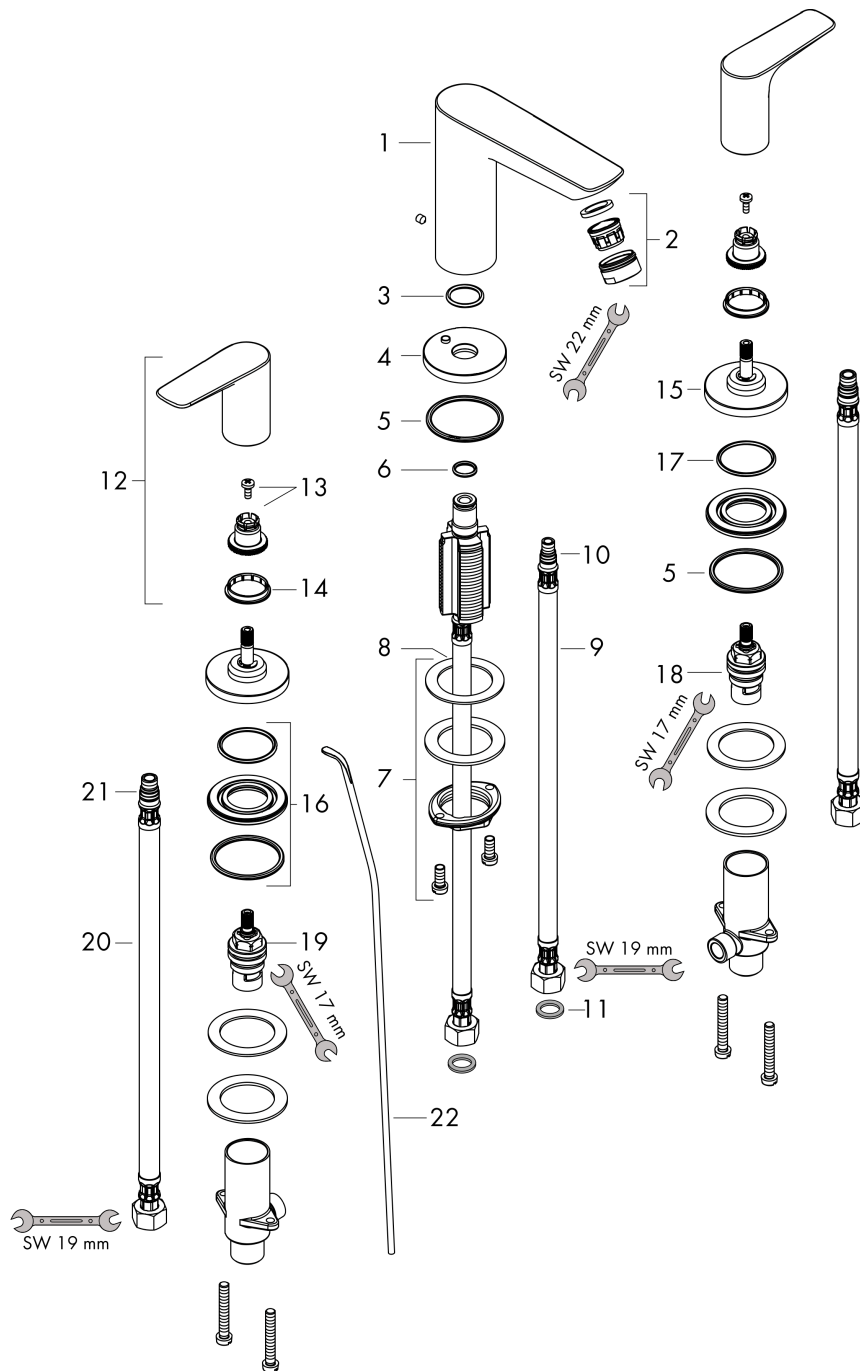

Talis E

3-gats wastafelmengkraan met trekwaste

Oppervlakte finish: **mat wit** Artikelnummer: **71733700**

Beschrijving

- ComfortZone 150
- voorsprong uitloop 112 mm
- uitloophoogte: 104 mm
- vaste uitloop
- maximale doorstroomhoeveelheid bij 3 bar: 5 l/min
- keramische kranen warm/koud 90°
- pop-up afvoergarnituur G 1¼
- materiaal afvoergarnituur: Metaal
- EU taxonomie: max 6l/min - substantiële bijdrage (SC) mogelijk

Talis E

3-gats wastafelmengkraan met trekwaste

Oppervlakte finish: **mat wit** Artikelnummer: **71733700**

Explosietekening

Bouwjaar: >03/20

Talis E**3-gats wastafelmengkraan met trekwaste**Oppervlakte finish: **mat wit** Artikelnummer: **71733700****Reserveonderdelenlijst**

Bouwjaar: >03/20

Regel	Beschrijving	Artikelnummer	Prijs incl. BTW	VE
1	uitloop compl.	92785700	-	1
2	perlator M24x1 (5 l/min)	13185700	-	1
3	O-ring 18x2,5	98139000	-	1
4	rozet Ø 53 mm	95272700	-	1
5	O-ring	92768000	-	1
6	O-ring 11x2	98127000	-	1
7	schachtbevestigingsset compl. (Ø 32)	13961000	-	1
8	stelring	97548000	-	1
9	aansluitslang 450 mm M8x0,75 G3/8	97206000	-	1
10	O-ring 7x1,5	98422000	-	1
11	dichtingsset	95581000	-	1
12	greep	92779700	-	1
13	greepadapter m. schroef	94184000	-	1
14	kleurringset, koud / warm	95819000	-	1
15	rozet Ø 52 mm	97285700	-	1
16	moer	92854000	-	1
17	O-Ring 32x2,5	96364000	-	1
18	bovendeel rechts sluitend	94009000	-	1
19	bovendeel links sluitend	94008000	-	1
20	aansluitslang 450 mm M10x1 G3/8	96507000	-	1
21	O-ring 8x1,75	97827000	-	1
22	trekstang	96657700	-	1
a	afvoergarnituur	94139700	-	1
b	schachtverlenging	13898000	-	1