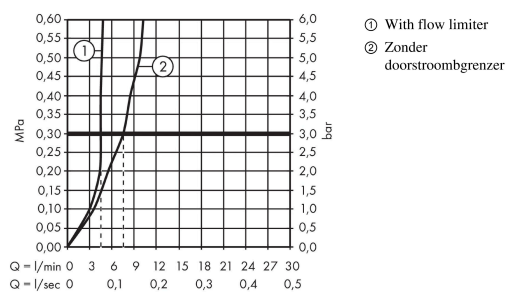

Artikeldetails

Vrijblijvende advies
verkoopprijs excl. BTW 419,95 €

Vrijblijvende advies
verkoopprijs incl. BTW 508,14 €

Technologie

Designprijzen

Productfoto

Maattekening

Doorstroomdiagram