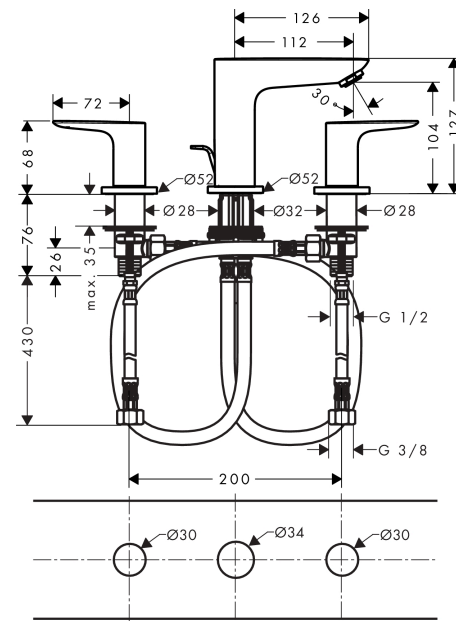

Maattekening