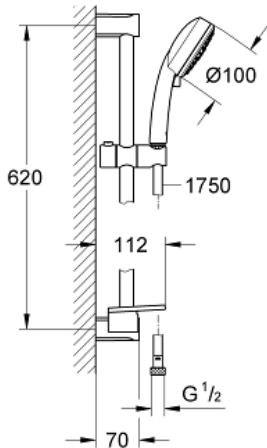

TEMPESTA COSMOPOLITAN 100

Set de douche, 3 jets

Référence : 27576002

GROHE nv – sa

Leuvensesteenweg 369 | 1932 Zaventem

T: 02/223 17 60 | E-mail: info.be@grohe.com

Pure Freude
an Wasser

GROHE

Descriptif Produit:

TEMPESTA COSMOPOLITAN 100

Set de douche, 3 jets

Spécifications Produit:

constitué de :

Douchette (27 574)

Barre de douche 600 mm

- flexible Relaxaflex 1750 mm (28 154)

GROHE EasyReach porte savon (27 596)

GROHE EcoJoy limiteur de débit 9,5 l/min

GROHE DreamSpray: répartition uniforme du flux entre tous les diffuseurs

GROHE StarLight: chrome éclatant et durable

GROHE SpeedClean: le calcaire disparaît en un tour de main

Inner WaterGuide longévité maximale

Finition:

□ 27576002 chromé