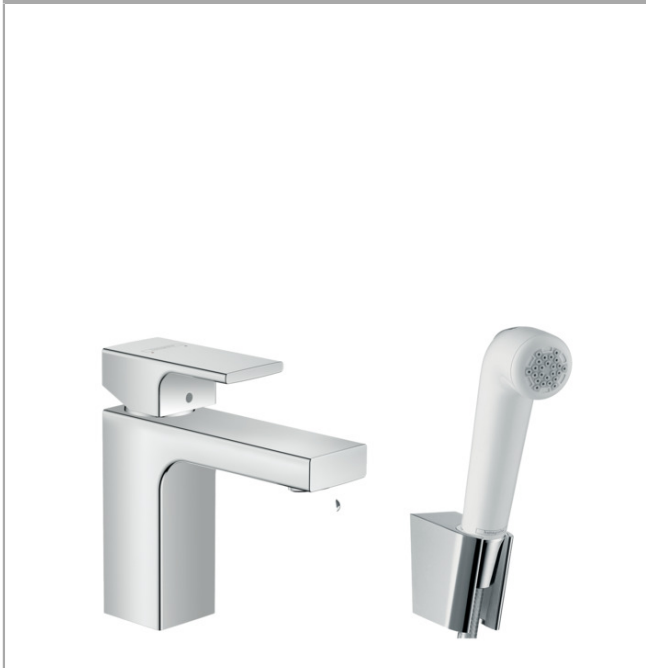

Vernis Shape

ééngreeps wastafelmengkraan 100 'zinc' met handdouche en doucheslang 160 cm

Oppervlakte finish: **chrom** Artikelnummer: **71216000**

Beschrijving

- ComfortZone 100
- voorsprong uitloop 110 mm
- uitloophoogte: 92 mm
- greepvariant: rechte greep
- straalsoort: normale straal, douchestraal
- maximale doorstroomhoeveelheid bij 3 bar: 5 l/min
- keramisch kardoes
- met geïsoleerde watervoering - zonder contact met nikkel en lood
- EU taxonomie: max 6l/min - substantiële bijdrage (SC) mogelijk

Artikeldetails

Vrijblijvende advies verkoopprijs excl. BTW 134,05 €

Vrijblijvende advies verkoopprijs incl. BTW 162,20 €

Technologie

Productfoto