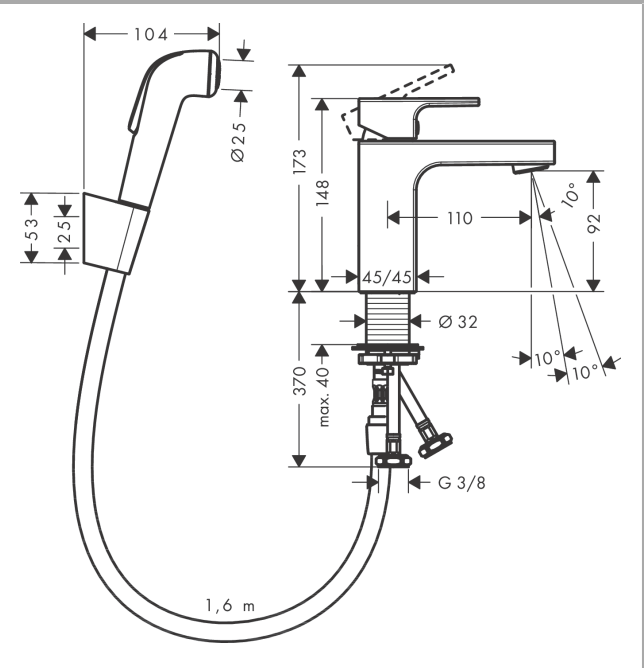

Vernis Shape

ééngreeps wastafelmengkraan 100 'zinc' met handdouche en doucheslang 160 cm

Oppervlakte finish: **chrom** Artikelnummer: **71216000**

Beschrijving

- ComfortZone 100
- voorsprong uitloop 110 mm
- uitloophoogte: 92 mm
- greepvariant: rechte greep
- straalsoort: normale straal, douchestraal
- maximale doorstroomhoeveelheid bij 3 bar: 5 l/min
- keramisch kardoes
- met geïsoleerde watervoering - zonder contact met nikkel en lood
- EU taxonomie: max 6l/min - substantiële bijdrage (SC) mogelijk

Artikeldetails

Vrijblijvende advies verkoopprijs excl. BTW 134,05 €

Vrijblijvende advies verkoopprijs incl. BTW 162,20 €

Technologie

Productfoto

Maattekening

Doorstroomdiagram

Vernis Shape

ééngreeps wastafelmengkraan 100 'zinc' met handdouche en doucheslang 160 cm

Oppervlakte finish: **chrom** Artikelnummer: **71216000**

Explosietekening

Bouwjaar: >01/21

Vernis Shape**ééngreeps wastafelmengkraan 100 'zinc' met handdouche en doucheslang 160 cm**Oppervlakte finish: **chrom** Artikelnummer: **71216000****Reserveonderdelenlijst**

Bouwjaar: >01/21

Regel	Beschrijving	Artikelnummer	Prijs incl. BTW	VE
1	greep	93684000	-	1
2	greepstop	96338000	-	1
3	afdekkap	93680000	-	1
4	moer	93686000	-	1
5	kardoes compl.	97685000	-	1
6	borgschroef	95140000	-	1
7	dichting	98865000	-	1
8	perlator zwenkbaar M24x1 (5 l/min)	93834000	-	1
9	dichting	93687000	-	1
10	schachtbevestigingsset compl. (Ø 32)	13961000	-	1
11	stelring	97548000	-	1
12	dichting	98058000	-	1
13	aansluitslang 450 mm M8x0,75 G3/8	97206000	-	1
14	O-ring 7x1,5	98422000	-	1
15	doucheslang Isiflex'B 1,60 m	28276000	-	1
16	zeefdichting	94246000	-	1
17	douchehouder	28331000	-	1
18	gummi	98918000	-	1
19	Handdouche	92317000	-	1
a	schachtverlenging	13898000	-	1