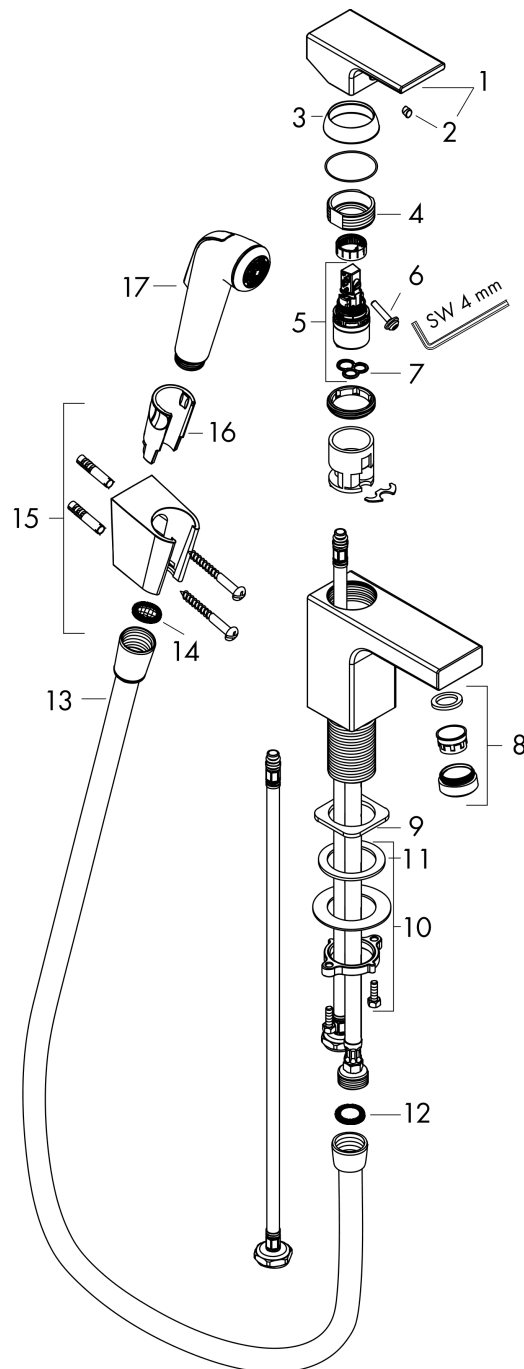

Vernis Shape

ééngreeps wastafelmengkraan 100 'zinc' met handdouche en doucheslang 160 cm

Oppervlakte finish: **chrom** Artikelnummer: **71216000**

Beschrijving

- ComfortZone 100
- voorsprong uitloop 110 mm
- uitloophoogte: 92 mm
- greepvariant: rechte greep
- straalsoort: normale straal, douchestraal
- maximale doorstroomhoeveelheid bij 3 bar: 5 l/min
- keramisch kardoes
- met geïsoleerde watervoering - zonder contact met nikkel en lood
- EU taxonomie: max 6l/min - substantiële bijdrage (SC) mogelijk

Artikeldetails

Vrijblijvende advies verkoopprijs excl. BTW 134,05 €

Vrijblijvende advies verkoopprijs incl. BTW 162,20 €

Technologie

Productfoto

Maattekening

Doorstroomdiagram

Vernis Shape

ééngreeps wastafelmengkraan 100 'zinc' met handdouche en doucheslang 160 cm

Oppervlakte finish: **chrom** Artikelnummer: **71216000**

Explosietekening

Bouwjaar: >01/21

Vernis Shape**ééngreeps wastafelmengkraan 100 'zinc' met handdouche en doucheslang 160 cm**Oppervlakte finish: **chrom** Artikelnummer: **71216000****Reserveonderdelenlijst**

Bouwjaar: >01/21

Regel	Beschrijving	Artikelnummer	Prijs incl. BTW	VE
1	greep	93684000	-	1
2	greepstop	96338000	-	1
3	afdekkap	93680000	-	1
4	moer	93686000	-	1
5	kardoes compl.	97685000	-	1
6	borgschroef	95140000	-	1
7	dichting	98865000	-	1
8	perlator zwenkbaar M24x1 (5 l/min)	93834000	-	1
9	dichting	93687000	-	1
10	schachtbevestigingsset compl. (Ø 32)	13961000	-	1
11	stelring	97548000	-	1
12	dichting	98058000	-	1
13	aansluitslang 450 mm M8x0,75 G3/8	97206000	-	1
14	O-ring 7x1,5	98422000	-	1
15	doucheslang Isiflex'B 1,60 m	28276000	-	1
16	zeefdichting	94246000	-	1
17	douchehouder	28331000	-	1
18	gummi	98918000	-	1
19	Handdouche	92317000	-	1
a	schachtverlenging	13898000	-	1