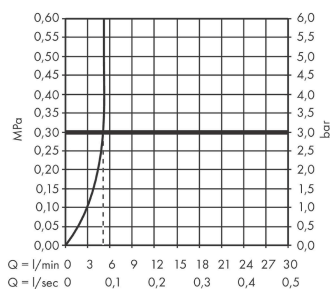

Vernis Shape

ééngreeps wastafelmengkraan 100 'zinc' met handdouche en doucheslang 160 cm

Oppervlakte finish: **chrom** Artikelnummer: **71216000**

Beschrijving

- ComfortZone 100
- voorsprong uitloop 110 mm
- uitloophoogte: 92 mm
- greepvariant: rechte greep
- straalsoort: normale straal, douchestraal
- maximale doorstroomhoeveelheid bij 3 bar: 5 l/min
- keramisch kardoes
- met geïsoleerde watervoering - zonder contact met nikkel en lood
- EU taxonomie: max 6l/min - substantiële bijdrage (SC) mogelijk

Artikeldetails

Vrijblijvende advies verkoopprijs excl. BTW 134,05 €

Vrijblijvende advies verkoopprijs incl. BTW 162,20 €

Technologie

Productfoto

Maattekening

Doorstroomdiagram

Vernis Shape

ééngreeps wastafelmengkraan 100 'zinc' met handdouche en doucheslang 160 cm

Oppervlakte finish: **chrom** Artikelnummer: **71216000**

Explosietekening

Bouwjaar: >01/21

Vernis Shape**ééngreeps wastafelmengkraan 100 'zinc' met handdouche en doucheslang 160 cm**Oppervlakte finish: **chrom** Artikelnummer: **71216000****Reserveonderdelenlijst**