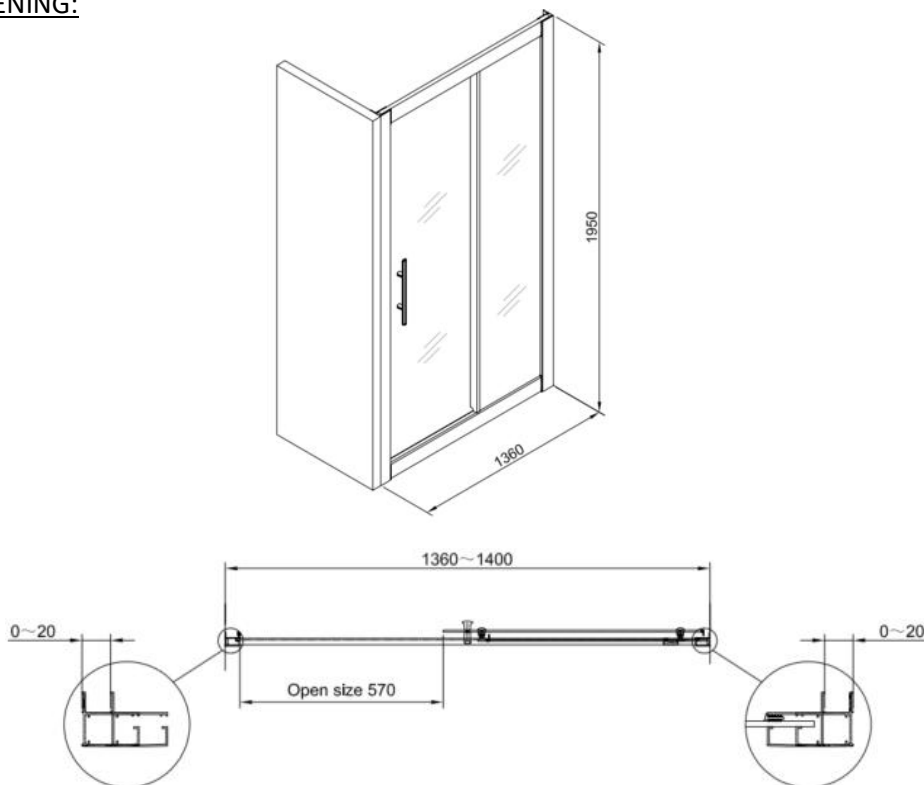

**PROFI – DOUCHE SCHUIFDEUREN – 1400 X 1950 MM**

**SKU 224649**

**AFBEELDING:**

**MAATTEKENING:**

<b>Type douchedeur</b>	<b>Schuifdeur 2-deuren</b>
<b>Materiaal profiel</b>	<b>Aluminium</b>
<b>Uitvoering profiel</b>	<b>Chroom</b>
<b>Uitvoering glas</b>	<b>Helder veiligheidsglas</b>
<b>Dikte glas</b>	<b>5 mm</b>
<b>Behandeling glas</b>	<b>Easy clean</b>
<b>Draairichting</b>	<b>/</b>
<b>Inbouwmaat</b>	<b>1360-1390 mm</b>
<b>Instapbreedte</b>	<b>570 mm</b>
<b>Radius</b>	<b>/</b>
<b>Omkeerbaar</b>	<b>Ja</b>
<b>Greep</b>	<b>Ja</b>
<b>Type scharnier / wieltjes</b>	<b>Wieltjes</b>
<b>Wegklapbare deur</b>	<b>/</b>
<b>Magnetische sluiting</b>	<b>Nee</b>
<b>Met bevestigingsmateriaal</b>	<b>Ja</b>
<b>Keuringen</b>	<b>CE</b>
<b>Netto gewicht</b>	<b>38 kg</b>
<b>Garantie</b>	<b>5 jaar</b>